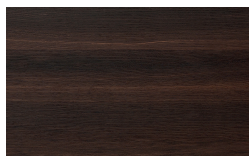

Finiture

EN Finishes

Norma

Fronts and Structure

Woods

Borgogna

Canaletto

Frassino Lino

Frassino Miele

Frassino Castano

Frassino Antracite

PIANCA

PIANCA

Frassino Nero

Hard Leather

Hermes

Moro

Nero

High Gloss Lacquered

Bianco

Seta

Cashmere

Ecrù

Fango