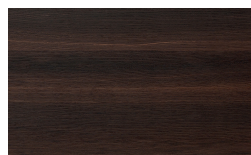

Finiture

ES Acabados

Norma

Estructura

Cristal Metallizzato

Chapas

Borgogna

PIANCA