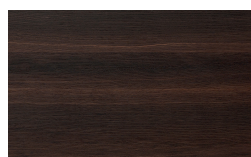

Enea Up

Designer
Luciano Marson

??
??

Borgogna

Canaletto

Frassino Lino

Frassino Miele

Frassino Castano

Frassino Antracite

Frassino Nero

* Opaco o Lucido, ^{EN} Matt or High Gloss
** Solo per telaio anta Milano, ^{EN} Only for Milano door frame
° Alaska Laccato, ^{EN} Lacquered Alaska

PIANCA

PIANCA

PIANCA

Via dei Cappellari, 20
31018 – Gaiarine, Treviso
ITALY
T +39 0434 756911
F +39 0434 75330
info@pianca.com
pianca.com
p.iva IT 01682580269