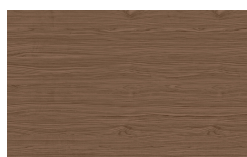

Enea Up

Designer
Luciano Marson

??
??

Borgogna

Canaletto

Frassino Lino

Frassino Miele

Frassino Castano

Frassino Antracite

Frassino Nero

* Opaco o Lucido, ^{EN} Matt or High Gloss
** Solo per telaio anta Milano, ^{EN} Only for Milano door frame
° Alaska Laccato, ^{EN} Lacquered Alaska

PIANCA

PIANCA

PIANCA

Via dei Cappellari, 20
31018 – Gaiarine, Treviso
ITALY
T +39 0434 756911
F +39 0434 75330
info@pianca.com
pianca.com
p.iva IT 01682580269