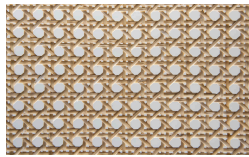

Trama

??
??

Borgogna

Canaletto

Frassino Lino

PIANCA

PIANCA

Frassino Miele

Frassino Moro

Frassino Antracite

Frassino Nero

???

Paglia di Vienna

Paglia di Vienna

* Opaco o Lucido, ^{EN} Matt or High Gloss

** Solo per telaio anta Milano, ^{EN} Only for Milano door frame