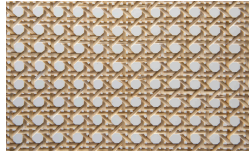

Trama

??
??

Borgogna

Canaletto

Frassino Lino

Frassino Miele

Frassino Castano

Frassino Antracite

Frassino Nero

PIANCA

???

Paglia di Vienna

Paglia di Vienna

* Opaco o Lucido, ^{EN} Matt or High Gloss

** Solo per telaio anta Milano, ^{EN} Only for Milano door frame

° Alaska Laccato, ^{EN} Lacquered Alaska