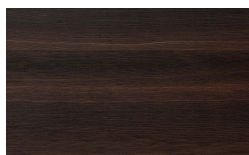

Trama

??
??

Borgogna

Canaletto

Frassino Lino

Frassino Miele

Frassino Castano

Frassino Antracite

Frassino Nero

PIANCA

???

Paglia di Vienna

Paglia di Vienna

* Opaco o Lucido, ^{EN} Matt or High Gloss

** Solo per telaio anta Milano, ^{EN} Only for Milano door frame

° Alaska Laccato, ^{EN} Lacquered Alaska