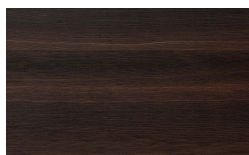

# Trama

??  
??

Borgogna

Canaletto

Frassino Lino

Frassino Miele

Frassino Castano

Frassino Antracite

Frassino Nero

## PIANCA

???

Paglia di Vienna

Paglia di Vienna

\* Opaco o Lucido, <sup>EN</sup> Matt or High Gloss

\*\* Solo per telaio anta Milano, <sup>EN</sup> Only for Milano door frame

° Alaska Laccato, <sup>EN</sup> Lacquered Alaska