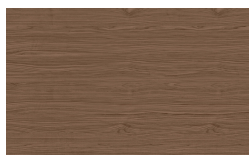

# Trama

??  
??

Borgogna

Canaletto

Frassino Lino

Frassino Miele

Frassino Castano

Frassino Antracite

Frassino Nero

## PIANCA

???

Paglia di Vienna

Paglia di Vienna

\* Opaco o Lucido, <sup>EN</sup> Matt or High Gloss

\*\* Solo per telaio anta Milano, <sup>EN</sup> Only for Milano door frame

° Alaska Laccato, <sup>EN</sup> Lacquered Alaska