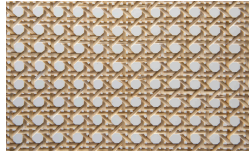

# Trama

??  
??

Borgogna

Canaletto

Frassino Lino

Frassino Miele

Frassino Castano

Frassino Antracite

Frassino Nero

## PIANCA

???

Paglia di Vienna

Paglia di Vienna

\* Opaco o Lucido, <sup>EN</sup> Matt or High Gloss

\*\* Solo per telaio anta Milano, <sup>EN</sup> Only for Milano door frame

° Alaska Laccato, <sup>EN</sup> Lacquered Alaska