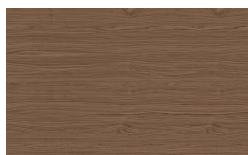

Woody

Designer
Studio Metrica

?????
??

Canaletto

* Opaco o Lucido, ^{EN} Matt or High Gloss

** Solo per telaio anta Milano, ^{EN} Only for Milano door frame

° Alaska Laccato, ^{EN} Lacquered Alaska