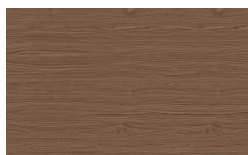

# Woody

Designer  
Studio Metrica

?????  
??

Borgogna

Canaletto

Frassino Lino

Frassino Miele

Frassino Castano

Frassino Antracite

Frassino Nero

\* Opaco o Lucido, <sup>EN</sup> Matt or High Gloss

\*\* Solo per telaio anta Milano, <sup>EN</sup> Only for Milano door frame

° Alaska Laccato, <sup>EN</sup> Lacquered Alaska