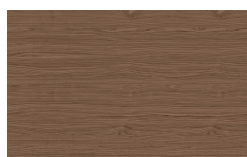

Woody

Designer
Studio Metrica

?????
??

Borgogna

Canaletto

Frassino Lino

Frassino Miele

Frassino Castano

Frassino Antracite

Frassino Nero

* Opaco o Lucido, ^{EN} Matt or High Gloss

** Solo per telaio anta Milano, ^{EN} Only for Milano door frame

° Alaska Laccato, ^{EN} Lacquered Alaska

PIANCA

PIANCA

PIANCA