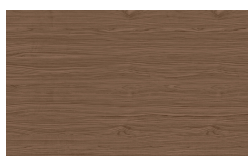

Woody

Designer
Studio Metrica

?????
??

Borgogna

Canaletto

Frassino Lino

PIANCA

PIANCA

Frassino Miele

Frassino Antracite

Frassino Nero

* Opaco o Lucido, ^{EN} Matt or High Gloss

** Solo per telaio anta Milano, ^{EN} Only for Milano door frame

° Alaska Laccato, ^{EN} Lacquered Alaska

PIANCA

PIANCA