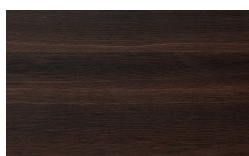

Woody

Designer
Studio Metrica

?????
??

Borgogna

Canaletto

Frassino Lino

PIANCA

PIANCA

Frassino Miele

Frassino Antracite

Frassino Nero

* Opaco o Lucido, ^{EN} Matt or High Gloss

** Solo per telaio anta Milano, ^{EN} Only for Milano door frame

° Alaska Laccato, ^{EN} Lacquered Alaska

PIANCA

PIANCA