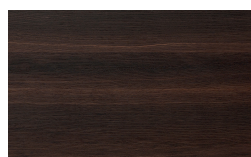

Woody

Designer
Studio Metrica

?????
??

Borgogna

Canaletto

Frassino Lino

Frassino Miele

Frassino Castano

Frassino Antracite

Frassino Nero

* Opaco o Lucido, ^{EN} Matt or High Gloss

** Solo per telaio anta Milano, ^{EN} Only for Milano door frame

° Alaska Laccato, ^{EN} Lacquered Alaska

PIANCA

PIANCA

PIANCA