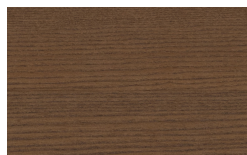

PIANCA

Cenera

Piombo

Lavagna

Nero

??

Borgogna

Canaletto

Frassino Lino

Frassino Miele

Frassino Castano

Frassino Antracite

Frassino Nero

* Opaco o Lucido, ^{EN} Matt or High Gloss

** Solo per telaio anta Milano, ^{EN} Only for Milano door frame

° Alaska Laccato, ^{EN} Lacquered Alaska