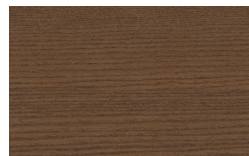

Cenere

Piombo

Lavagna

Nero

??

Borgogna

Canaletto

Frassino Lino

Frassino Miele

Frassino Castano

Frassino Antracite

Frassino Nero

* Opaco o Lucido, ^{EN} Matt or High Gloss

** Solo per telaio anta Milano, ^{EN} Only for Milano door frame

° Alaska Laccato, ^{EN} Lacquered Alaska