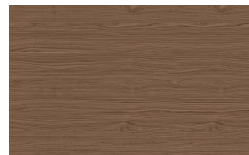

Cenere

Piombo

Lavagna

Nero

??

Borgogna

Canaletto

Frassino Lino

Frassino Miele

Frassino Castano

Frassino Antracite

Frassino Nero

* Opaco o Lucido, ^{EN} Matt or High Gloss

** Solo per telaio anta Milano, ^{EN} Only for Milano door frame

° Alaska Laccato, ^{EN} Lacquered Alaska