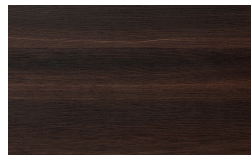

Cenere

Piombo

Lavagna

Nero

??

Borgogna

Canaletto

Frassino Lino

Frassino Miele

Frassino Castano

Frassino Antracite

Frassino Nero

* Opaco o Lucido, ^{EN} Matt or High Gloss

** Solo per telaio anta Milano, ^{EN} Only for Milano door frame

° Alaska Laccato, ^{EN} Lacquered Alaska