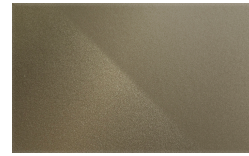

PIANCA

??Bianco

?? Seta

?????

?? 110 Oliva

?? 115 Bosco

?? 120 Mirto

?? 130 Cognac

?? 135 Bronzo

?? 138 Champagne

?? 150 Titanio

??

??

Frassino Nero

* Opaco o Lucido, ^{EN} Matt or High Gloss

** Solo per telaio anta Milano, ^{EN} Only for Milano door frame