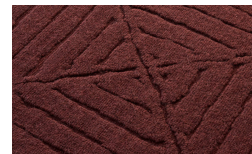

Pibiones

Arzola ??

Grigio Onice

Naturale Lana

Rosso Persia

Verde Mirto

Blu Reale

Pedra ??

Grigio Onice

Naturale Lana

Rosso Persia

PIANCA

PIANCA

Verde Mirto

Blu Reale

Riu

??

Grigio Onice

Naturale Lana

Rosso Persia

Verde Mirto

Blu Reale

Campile

??

Grigio Onice

Naturale Lana

Rosso Persia

Blu Reale

Verde Mirto

* Opaco o Lucido, ^{EN} Matt or High Gloss

** Soto per telaio anta Milano, ^{EN} Only for Milano door frame

° Alaska Laccato, ^{EN} Lacquered Alaska