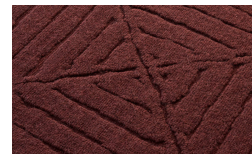

## Arzola

??

Grigio Onice

Naturale Lana

Rosso Persia

Verde Mirto

Blu Reale

## Pedra

??

Grigio Onice

Naturale Lana

Rosso Persia

**PIANCA**

## Riu

??

Grigio Onice

Naturale Lana

Rosso Persia

Verde Mirto

Blu Reale

## Campile

??

Grigio Onice

Naturale Lana

Rosso Persia

Blu Reale

Verde Mirto

\* Opaco o Lucido, <sup>EN</sup> Matt or High Gloss