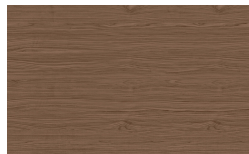

Palù

Designer
Raffaella Mangiarotti

??
??

Canaletto

??