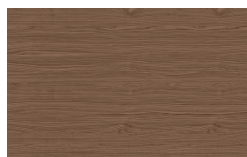

Palù

Designer
Raffaella Mangiarotti

??
??

Canaletto

??