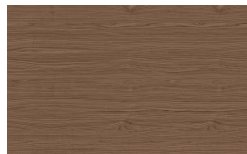

Palù

Designer
Raffaella Mangiarotti

??
??

Canaletto

??