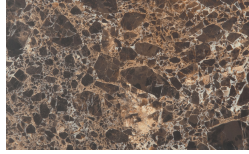

Frassino Nero

????

PIANCA

Bronzo

Ottone Anticato

Champagne

Cromo

Titanio

Bosco

Mirto

Oceano

Cenere

Piombo

Lavagna

Nero

PIANCA

??

Trasparente Argento –

Trasparente Piombo –

???

Emperador

Gioia di Carrara

Fior di Pesco

Grafite

??

Roccia

* Opaco o Lucido, ^{EN} Matt or High Gloss

** Solo per telaio anta Milano, ^{EN} Only for Milano door frame

° Alaska Laccato, ^{EN} Lacquered Alaska

PIANCA

PIANCA

PIANCA