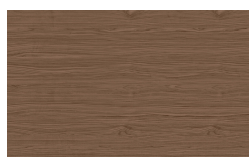

Lavagna

Nero

???????

??

Borgogna

Canaletto

Frassino Lino

Frassino Miele

Frassino Castano

Frassino Antracite

Frassino Nero

??

PIANCA

520 Larice Tortora

518 Noce Dorato

Materico Bianco