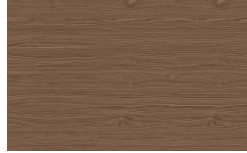

PIANCA

????

????

??

Canaletto

* Opaco o Lucido, ^{EN} Matt or High Gloss

** Solo per telaio anta Milano, ^{EN} Only for Milano door frame

° Alaska Laccato, ^{EN} Lacquered Alaska