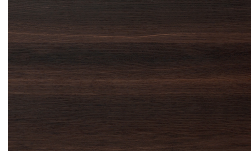

PIANCA

????

????

??

Borgogna

* Opaco o Lucido, ^{EN} Matt or High Gloss

** Solo per telaio anta Milano, ^{EN} Only for Milano door frame

° Alaska Laccato, ^{EN} Lacquered Alaska