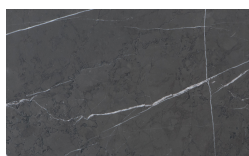

???

Gioia di Carrara

Fior di Pesco

Emperador

Grafite

PIANCA

- * Opaco o Lucido, ^{EN} Matt or High Gloss
- ** Solo per telaio anta Milano, ^{EN} Only for Milano door frame
- ° Alaska Laccato, ^{EN} Lacquered Alaska