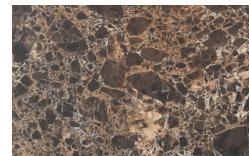

??

Borgogna

Canaletto

Frassino Lino

Frassino Miele

Frassino Castano

Frassino Antracite

Frassino Nero

???

Gioia di Carrara

Fior di Pesco

Emperador

Grafite

PIANCA

- * Opaco o Lucido, ^{EN} Matt or High Gloss
- ** Solo per telaio anta Milano, ^{EN} Only for Milano door frame
- ° Alaska Laccato, ^{EN} Lacquered Alaska