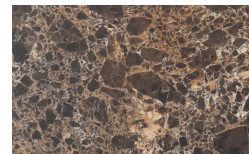

??

Borgogna

Canaletto

Frassino Lino

Frassino Miele

Frassino Castano

Frassino Antracite

Frassino Nero

???

Gioia di Carrara

Fior di Pesco

Emperador

Grafite

PIANCA

- * Opaco o Lucido, ^{EN} Matt or High Gloss
- ** Solo per telaio anta Milano, ^{EN} Only for Milano door frame
- ° Alaska Laccato, ^{EN} Lacquered Alaska