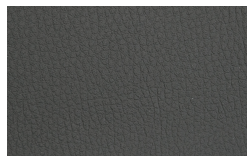

PIANCA

???????

????

Elephant

* Opaco o Lucido, ^{EN} Matt or High Gloss
** Solo per telaio anta Milano, ^{EN} Only for Milano door frame
° Alaska Laccato, ^{EN} Lacquered Alaska