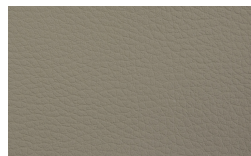

PIANCA

???????

????

Creta

* Opaco o Lucido, ^{EN} Matt or High Gloss
** Solo per telaio anta Milano, ^{EN} Only for Milano door frame
° Alaska Laccato, ^{EN} Lacquered Alaska