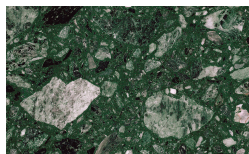

Canaletto

Frassino Lino

Frassino Miele

Frassino Moro

Frassino Antracite

# PIANCA

Frassino Nero

????

????

Bronzo

Ottone Anticato

Champagne

Cromo

Titanio

Oliva

Bosco

Mirto

Cognac

??

??

Arlecchino

Balanzone

Rugantino

Farinella

\* Opaco o Lucido, <sup>EN</sup> Matt or High Gloss

\*\* Solo per telaio anta Milano, <sup>EN</sup> Only for Milano door frame

° Alaska Laccato, <sup>EN</sup> Lacquered Alaska