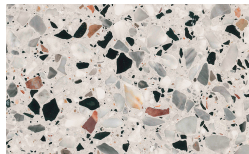

Canaletto

Frassino Lino

Frassino Miele

Frassino Moro

Frassino Antracite

# PIANCA

Frassino Nero

????

????

Bronzo

Ottone Anticato

Champagne

Cromo

Titanio

Oliva

Bosco

Mirto

Cognac

??

??

Arlecchino

Balanzone

Rugantino

Farinella

\* Opaco o Lucido, <sup>EN</sup> Matt or High Gloss

\*\* Solo per telaio anta Milano, <sup>EN</sup> Only for Milano door frame

° Alaska Laccato, <sup>EN</sup> Lacquered Alaska