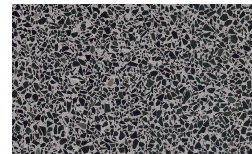

Canaletto

Frassino Lino

Frassino Miele

Frassino Moro

Frassino Antracite

# PIANCA

Frassino Nero

????

????

Bronzo

Ottone Anticato

Champagne

Cromo

Titanio

Oliva

Bosco

Mirto

Cognac

??

??

Arlecchino

Balanzone

Rugantino

Farinella

\* Opaco o Lucido, <sup>EN</sup> Matt or High Gloss

\*\* Solo per telaio anta Milano, <sup>EN</sup> Only for Milano door frame

° Alaska Laccato, <sup>EN</sup> Lacquered Alaska