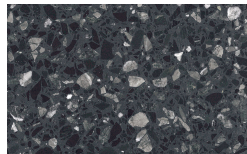

Canaletto

Frassino Lino

Frassino Miele

Frassino Moro

Frassino Antracite

# PIANCA

Frassino Nero

????

????

Bronzo

Ottone Anticato

Champagne

Cromo

Titanio

Oliva

Bosco

Mirto

Cognac

??

??

Arlecchino

Balanzone

Rugantino

Farinella

\* Opaco o Lucido, <sup>EN</sup> Matt or High Gloss

\*\* Solo per telaio anta Milano, <sup>EN</sup> Only for Milano door frame

° Alaska Laccato, <sup>EN</sup> Lacquered Alaska