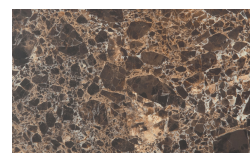

Frassino Nero

??

Materico Bianco

Materico Seta

Materico Ecrù

Materico Cenere

520 Larice Tortora

518 Noce Dorato

523 Vinile

???

Gioia di Carrara

Fior di Pesco

Emperador

PIANCA

Grafite

- * Opaco o Lucido, ^{EN} Matt or High Gloss
- ** Solo per telaio anta Milano, ^{EN} Only for Milano door frame
- ° Alaska Laccato, ^{EN} Lacquered Alaska