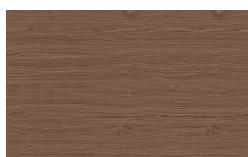

# Enea

Designer  
**Luciano Marson**

??  
??

Borgogna

Canaletto

Frassino Lino

Frassino Miele

Frassino Castano

Frassino Antracite

Frassino Nero

\* Opaco o Lucido, <sup>EN</sup> Matt or High Gloss

\*\* Solo per telaio anta Milano, <sup>EN</sup> Only for Milano door frame

° Alaska Laccato, <sup>EN</sup> Lacquered Alaska