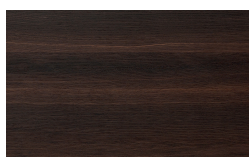

# Enea

Designer  
**Luciano Marson**

??  
??

Borgogna

Canaletto

Frassino Lino

Frassino Miele

Frassino Castano

Frassino Antracite

Frassino Nero

\* Opaco o Lucido, <sup>EN</sup> Matt or High Gloss

\*\* Solo per telaio anta Milano, <sup>EN</sup> Only for Milano door frame

° Alaska Laccato, <sup>EN</sup> Lacquered Alaska