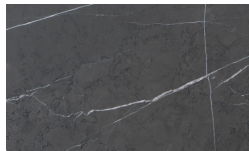

Corinto

Designer

Luciano Marson

?????
???

Gioia di Carrara

Fior di Pesco

Emperador

Grafite

* Opaco o Lucido, ^{EN} Matt or High Gloss

** Solo per telaio anta Milano, ^{EN} Only for Milano door frame

° Alaska Laccato, ^{EN} Lacquered Alaska

PIANCA

PIANCA

PIANCA

Via dei Cappellari, 20
31018 – Gaiarine, Treviso
ITALY
T +39 0434 756911
F +39 0434 75330
info@pianca.com
pianca.com
p.iva IT 01682580269