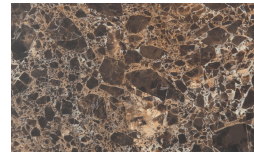

Corinto

Designer

Luciano Marson

?????
???

Gioia di Carrara

Fior di Pesco

Emperador

Grafite

* Opaco o Lucido, ^{EN} Matt or High Gloss

** Solo per telaio anta Milano, ^{EN} Only for Milano door frame

° Alaska Laccato, ^{EN} Lacquered Alaska

PIANCA

PIANCA

PIANCA

Via dei Cappellari, 20
31018 – Gaiarine, Treviso
ITALY
T +39 0434 756911
F +39 0434 75330
info@pianca.com
pianca.com
p.iva IT 01682580269