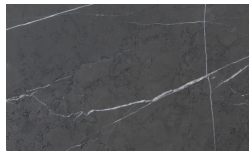

Corinto

Designer
Luciano Marson

?????
???

Gioia di Carrara

Fior di Pesco

Emperador

Grafite

* Opaco o Lucido, ^{EN} Matt or High Gloss
** Solo per telaio anta Milano, ^{EN} Only for Milano door frame
° Alaska Laccato, ^{EN} Lacquered Alaska