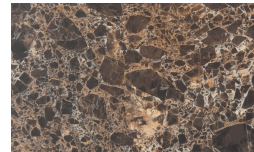

Corinto

Designer
Luciano Marson

?????
???

Gioia di Carrara

Fior di Pesco

Emperador

Grafite

* Opaco o Lucido, ^{EN} Matt or High Gloss
** Solo per telaio anta Milano, ^{EN} Only for Milano door frame
° Alaska Laccato, ^{EN} Lacquered Alaska