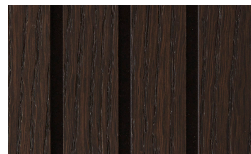

?????

??
??

Borgogna

Canaletto

Frassino Lino

Frassino Miele

Frassino Castano

Frassino Antracite

Frassino Nero

* Opaco o Lucido, ^{EN} Matt or High Gloss

** Solo per telaio anta Milano, ^{EN} Only for Milano door frame

° Alaska Laccato, ^{EN} Lacquered Alaska

PIANCA

PIANCA

PIANCA

PIANCA