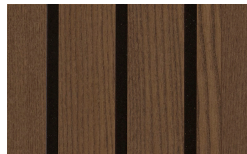

?????

??
??

Borgogna

Canaletto

Frassino Lino

Frassino Miele

Frassino Castano

Frassino Antracite

Frassino Nero

* Opaco o Lucido, ^{EN} Matt or High Gloss

** Solo per telaio anta Milano, ^{EN} Only for Milano door frame

° Alaska Laccato, ^{EN} Lacquered Alaska

PIANCA

PIANCA

PIANCA

PIANCA