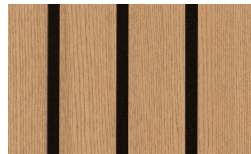

?????

??
??

Borgogna

Canaletto

Frassino Lino

Frassino Miele

Frassino Castano

Frassino Antracite

Frassino Nero

* Opaco o Lucido, ^{EN} Matt or High Gloss

** Solo per telaio anta Milano, ^{EN} Only for Milano door frame

° Alaska Laccato, ^{EN} Lacquered Alaska

PIANCA

PIANCA

PIANCA

PIANCA