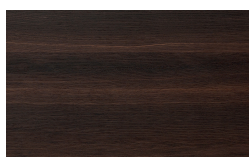

Enea

Designer
Luciano Marson

??
??

Borgogna

Canaletto

Frassino Lino

Frassino Miele

Frassino Castano

Frassino Antracite

Frassino Nero

* Opaco o Lucido, ^{EN} Matt or High Gloss

** Solo per telaio anta Milano, ^{EN} Only for Milano door frame

° Alaska Laccato, ^{EN} Lacquered Alaska

PIANCA

PIANCA

PIANCA