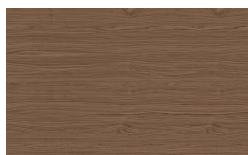

# Enea

Designer  
**Luciano Marson**

??  
??

Borgogna

Canaletto

Frassino Lino

Frassino Miele

Frassino Castano

Frassino Antracite

Frassino Nero

\* Opaco o Lucido, <sup>EN</sup> Matt or High Gloss

\*\* Solo per telaio anta Milano, <sup>EN</sup> Only for Milano door frame

° Alaska Laccato, <sup>EN</sup> Lacquered Alaska