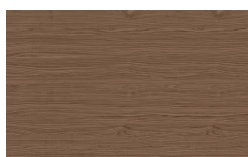

Enea

Designer
Luciano Marson

??
??

Borgogna

Canaletto

Frassino Lino

Frassino Miele

Frassino Castano

Frassino Antracite

Frassino Nero

* Opaco o Lucido, ^{EN} Matt or High Gloss

** Solo per telaio anta Milano, ^{EN} Only for Milano door frame

° Alaska Laccato, ^{EN} Lacquered Alaska

PIANCA

PIANCA

PIANCA