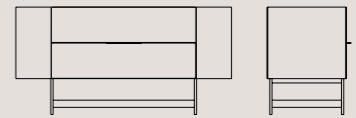

Finiture / Finishes

Struttura

Essenza, Laccato opaco, Laccato lucido

Structure

Wood, Matt lacquered, High gloss lacquered

Top

Essenza, Laccato opaco, Laccato lucido, Vetro laccato, Vetro marmo, Vetro metallizzato, Specchio, Marmo opaco, Marmo lucido, Terrazzo

Top

Wood, Matt lacquered, High gloss lacquered, Lacquered glass, Marble glass, Metallizzato glass, Mirror, Matt marble, Glossy marble, Terrazzo

Basamento

Laccato opaco, Metallo opaco, Metallo lucido

Base

Matt lacquered, Matt metal, Glossy metal

Zoccolo

Essenza, Laccato opaco, Laccato lucido, Metallo opaco, Metallo lucido

Plinth

Wood, Matt lacquered, High gloss lacquered, Matt metal, Glossy metal

Maniglie / Handles

Cuoio / Hard Leather