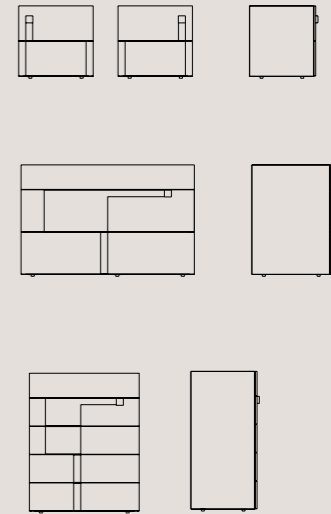

Tallboy

H 38.98" 5 drawer module
W 30.71", D 18.50"

Finiture / Finishes

Struttura e frontali esterni
Essenza, Laccato opaco, Laccato lucido

Structure and external fronts
Wood, Matt lacquered, High gloss lacquered

Frontali interni e top
Essenza, Laccato opaco, Laccato lucido, Materico

Inner fronts and top
Wood, Matt lacquered, High gloss lacquered, Materico

Decoro metallico
Metallo opaco, Metallo lucido

Metal knob
Matt metal, Glossy metal

La struttura è finita sul retro, rendendo i moduli bifacciali /
The structure is finished on the back, making the modules double-faced