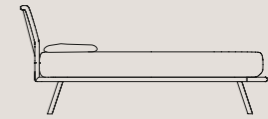

headboard H 38.98"

W 69.29" D 87.79"
W 72.44" D 87.79"
W 80.71" D 87.79"
W 85.83" D 87.79"

Finiture / Finishes

Struttura

Essenza

Structure

Wood

Testiera

Paglia di Vienna

Headboard

Woven cane