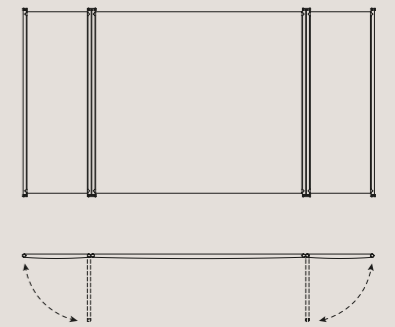

Tall Wall Panels, Th. 2.36"

For mattress W 60.00", 63.00"
Total W 127.95", H 68.90"
Central panel: W 77.95"
single side wing: W 24.80"

For mattress W 72.00", 76.00"
Total W 140.94", H 68.90"
Central panel: W 90.94"
single side wing: W 24.80"