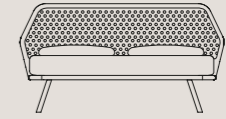

headboard H 38.98"

W 69.29" D 87.79"
W 72.44" D 87.79"
W 80.71" D 87.79"
W 85.83" D 87.79"

Finiture / Finishes

Struttura

Essenza

Structure

Wood

Testiera

Paglia di Vienna

Headboard

Woven cane