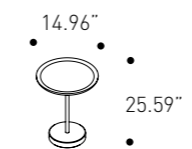

Living Area

High coffee table

cod. 35LTA

Ø 38 H 65 cm
Ø 14.96" H 25.59"

Finish option 1

Canaletto Walnut top.
Glossy Bronzo metal structure.
Rugantino Terrazzo base;

Top

Canaletto Walnut