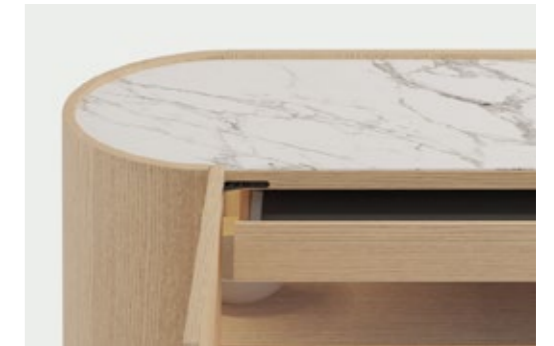

Drawer module:

W 110 cm
H 10 cm
D 45 cm

W 43.30"
H 3.93"
D 17.71"