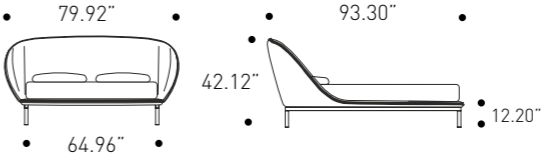

cod. WDAL33S

W 165 / 203 cm
H 107 cm
D 237 cm

W 64.96" / 79.92"
H 42.12"
D 93.30"

Mattress
W 153 D 200 cm
W 60.00" D 80.00"

King Size Bed

cod. WDAL39S

W 205 / 243 cm
H 107 cm
D 237 cm

W 80.7" / 95.67"
H 42.12"
D 93.30"