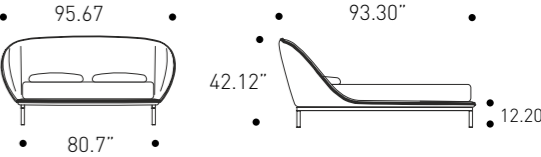

cod. WDAL33S

W 165 / 203 cm
H 107 cm
D 237 cm

W 64.96" / 79.92"
H 42.12"
D 93.30"

Mattress
W 153 D 200 cm
W 60.00" D 80.00"

King Size Bed

cod. WDAL39S

W 205 / 243 cm
H 107 cm
D 237 cm

W 80.7" / 95.67"
H 42.12"
D 93.30"