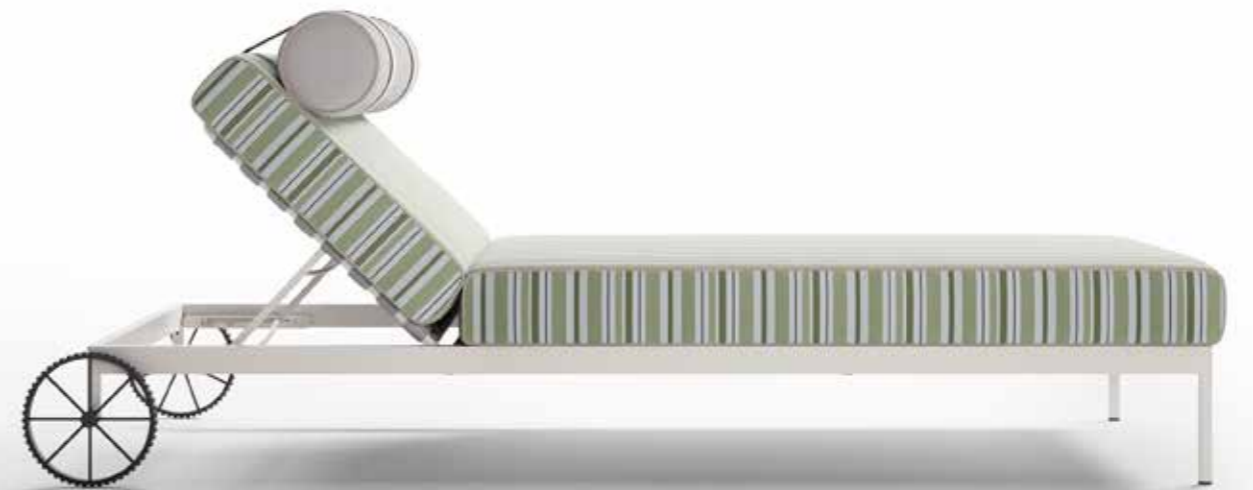

Levante Collection  
by Pier Luigi Frighetto

IT Ampia e poliedrica, perfetta per dar forma a svariate combinazioni, Levante è composta da: divano modulare, lettino reclinabile con ruote, lettino fisso, poltrona, sgabello e sedia, con e senza braccioli. Elementi caratterizzanti sono il piping, che borda il rivestimento in tessuto, interamente sfoderabile, e lo schienale a rullo, appoggio ribaltabile in alcuni casi, da spostare in base alle esigenze. Realizzate in poliuretano specifico per outdoor, le imbottiture interne sono totalmente drenanti, traspiranti e resistenti agli agenti atmosferici. Le strutture tubolari sono in acciaio Inox, disponibili con finitura satinata o nei colori Espresso e Seta. In accordo con i principi dell'economia circolare e della sostenibilità, tutti i pezzi della collezione sono facilmente disassemblabili.

EN Ample and versatile, perfect for configuration in multiple variations, Levante consists of: modular sofa, reclining lounger with wheels, static lounger, armchair, bar stool and chair, with and without armrests. Its distinguishing features are the piping along the edges of the fully-removable fabric covers, and the roller cushion backrest, in some cases movable, to be positioned as required. Made using fully draining, breathable and weather-resistant polyurethane padding for outdoor furniture. The stainless steel tube frame is available in a brushed finish or in Espresso and Seta colours. In compliance with the principles of the circular economy and sustainability, all pieces in the collection can be dismantled easily.

Levante divano per outdoor.  
Composizione L 395, P 175 cm.  
Tavolini Aliseo. / Levante outdoor sofa.  
W 155.51", D 68.90" composition.  
Aliseo coffeetables

Levante divano per outdoor.  
composizione L 395, P 175 cm /  
Levante outdoor sofa.  
W 155.51", D 68.90" composition.

Levante Lettino Plus, struttura 42 Seta /  
Levante Sunbed Plus, structure in 42  
Seta colour