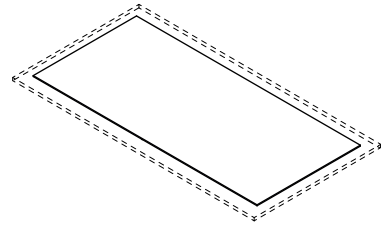

L tavolo	P tavolo	Peso totale *	Volume totale *
–	–	24 kg	0,085 m ³

Imballo in cassa di legno già incluso

x2

COPPIA GAMBE

L tavolo	P tavolo	Peso totale *	Volume totale *
–	90	45 kg	0,28 m ³
–	100	47 kg	0,32 m ³
–	110	49 kg	0,35 m ³
–	120	51 kg	0,38 m ³

* Pesi e volumi riferiti al singolo collo

x2

Tavolo Corinto - Colli

COPERTURA SOTTOPIANO

L tavolo	P tavolo	Peso totale	Volume totale
180	90	2 kg	0,057 m ³
180	100	3 kg	0,063 m ³
180	110	4 kg	0,070 m ³
180	120	4 kg	0,075 m ³
200	90	3 kg	0,064 m ³
200	100	3 kg	0,071 m ³
200	110	4 kg	0,078 m ³
200	120	5 kg	0,085 m ³
220	90	3 kg	0,071 m ³
220	100	4 kg	0,079 m ³
220	110	5 kg	0,087 m ³
220	120	5 kg	0,094 m ³
240	90	3 kg	0,080 m ³
240	100	4 kg	0,087 m ³
240	110	5 kg	0,096 m ³
240	120	6 kg	0,104 m ³
260	90	4 kg	0,086 m ³
260	100	5 kg	0,095 m ³
260	110	6 kg	0,105 m ³
260	120	6 kg	0,114 m ³

x1

SCATOLA FERRAMENTA

x1

Tavolo Corinto

		L				
		180 cm	200 cm	220 cm	240 cm	260 cm
P	90 cm	80 kg	95 kg	109 kg	124 kg	139 kg
	100 cm	95 kg	110 kg	124 kg	139 kg	154 kg
	110 cm	114 kg	129 kg	143 kg	158 kg	173 kg
	120 cm	131 kg	146 kg	160 kg	175 kg	190 kg