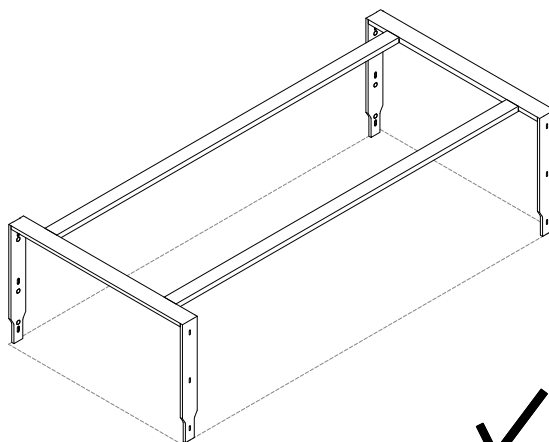

Schema di montaggio tavolo Corinto

3