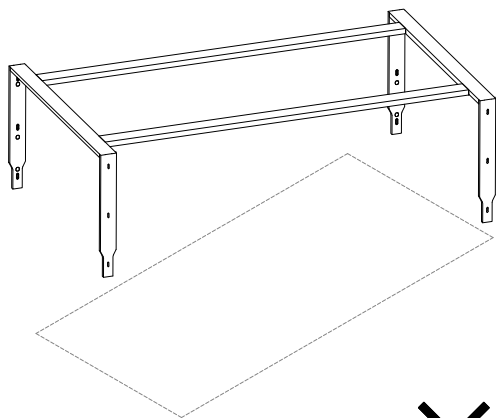

x1

SCATOLA FERRAMENTA

x1

Tavolo Corinto

		L				
		180 cm	200 cm	220 cm	240 cm	260 cm
P	90 cm	80 kg	95 kg	109 kg	124 kg	139 kg
	100 cm	95 kg	110 kg	124 kg	139 kg	154 kg
	110 cm	114 kg	129 kg	143 kg	158 kg	173 kg
	120 cm	131 kg	146 kg	160 kg	175 kg	190 kg

80-100 kg	
101-125 kg	
126-150 kg	
151-170 kg	
171-190 kg	

 = 25 

Schema di montaggio tavolo Corinto

1

2

N° 12

M8X14

5

Schema di montaggio tavolo Corinto

3

4

Schema di montaggio tavolo Corinto

5

6

		L				
		180 cm	200 cm	220 cm	240 cm	260 cm
P	90 cm	102 kg	114 kg	126 kg	137 kg	149 kg
	100 cm	111 kg	123 kg	137 kg	149 kg	162 kg
	110 cm	122 kg	136 kg	149 kg	163 kg	178 kg
	120 cm	131 kg	146 kg	160kg	175 kg	190 kg