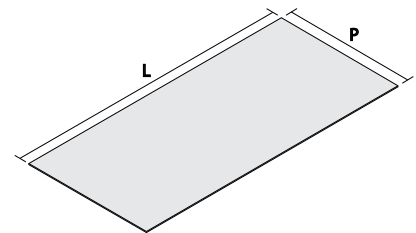

* Pesi e volumi riferiti al singolo collo

x2

Tavolo Corinto - Colli

COPERTURA SOTTOPIANO

L tavolo	P tavolo	Peso totale	Volume totale
180	90	2 kg	0,057 m ³
180	100	3 kg	0,063 m ³
180	110	4 kg	0,070 m ³
180	120	4 kg	0,075 m ³
200	90	3 kg	0,064 m ³
200	100	3 kg	0,071 m ³
200	110	4 kg	0,078 m ³
200	120	5 kg	0,085 m ³
220	90	3 kg	0,071 m ³
220	100	4 kg	0,079 m ³
220	110	5 kg	0,087 m ³
220	120	5 kg	0,094 m ³
240	90	3 kg	0,080 m ³
240	100	4 kg	0,087 m ³
240	110	5 kg	0,096 m ³
240	120	6 kg	0,104 m ³
260	90	4 kg	0,086 m ³
260	100	5 kg	0,095 m ³
260	110	6 kg	0,105 m ³
260	120	6 kg	0,114 m ³

x1

SCATOLA FERRAMENTA

x1

Tavolo Corinto

		L				
		180 cm	200 cm	220 cm	240 cm	260 cm
P	90 cm	80 kg	95 kg	109 kg	124 kg	139 kg
	100 cm	95 kg	110 kg	124 kg	139 kg	154 kg
	110 cm	114 kg	129 kg	143 kg	158 kg	173 kg
	120 cm	131 kg	146 kg	160 kg	175 kg	190 kg