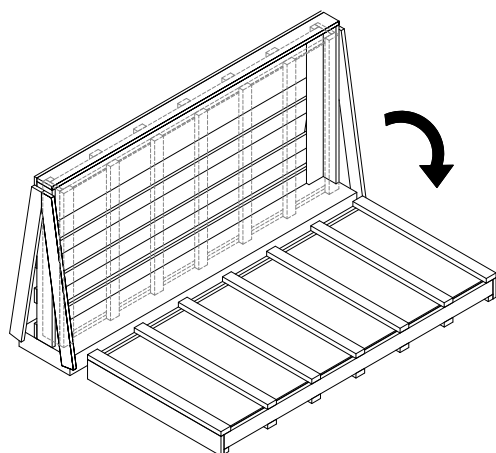

x1

SCATOLA FERRAMENTA

x1

Tavolo Corinto

		L				
		180 cm	200 cm	220 cm	240 cm	260 cm
P	90 cm	80 kg	95 kg	109 kg	124 kg	139 kg
	100 cm	95 kg	110 kg	124 kg	139 kg	154 kg
	110 cm	114 kg	129 kg	143 kg	158 kg	173 kg
	120 cm	131 kg	146 kg	160 kg	175 kg	190 kg

80-100 kg	
101-125 kg	
126-150 kg	
151-170 kg	
171-190 kg	

 = 25 

Schema di montaggio tavolo Corinto

1

2

N° 12

M8X14

5

Schema di montaggio tavolo Corinto

3

4

Schema di montaggio tavolo Corinto

5

6

		L				
		180 cm	200 cm	220 cm	240 cm	260 cm
P	90 cm	102 kg	114 kg	126 kg	137 kg	149 kg
	100 cm	111 kg	123 kg	137 kg	149 kg	162 kg
	110 cm	122 kg	136 kg	149 kg	163 kg	178 kg
	120 cm	131 kg	146 kg	160kg	175 kg	190 kg