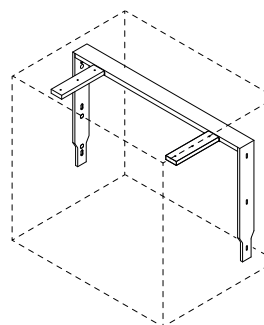

Imballo in cassa di legno già incluso

x1

LONGONE

L tavolo	P tavolo	Peso totale	Volume totale
180	–	14 kg	0,01 m ³
200	–	14 kg	0,01 m ³
220	–	18 kg	0,02 m ³
240	–	20 kg	0,02 m ³
260	–	22 kg	0,02 m ³

x1

RIVESTIMENTO GAMBE IN MARMO

L tavolo	P tavolo	Peso totale *	Volume totale *
–	–	24 kg	0,085 m ³

Imballo in cassa di legno già incluso

x2

COPPIA GAMBE

L tavolo	P tavolo	Peso totale *	Volume totale *
–	90	45 kg	0,28 m ³
–	100	47 kg	0,32 m ³
–	110	49 kg	0,35 m ³
–	120	51 kg	0,38 m ³

* Pesi e volumi riferiti al singolo collo

x2

Tavolo Corinto - Colli

COPERTURA SOTTOPIANO

L tavolo	P tavolo	Peso totale	Volume totale
180	90	2 kg	0,057 m ³
180	100	3 kg	0,063 m ³
180	110	4 kg	0,070 m ³
180	120	4 kg	0,075 m ³
200	90	3 kg	0,064 m ³
200	100	3 kg	0,071 m ³
200	110	4 kg	0,078 m ³
200	120	5 kg	0,085 m ³
220	90	3 kg	0,071 m ³
220	100	4 kg	0,079 m ³
220	110	5 kg	0,087 m ³
220	120	5 kg	0,094 m ³
240	90	3 kg	0,080 m ³
240	100	4 kg	0,087 m ³
240	110	5 kg	0,096 m ³
240	120	6 kg	0,104 m ³
260	90	4 kg	0,086 m ³
260	100	5 kg	0,095 m ³
260	110	6 kg	0,105 m ³
260	120	6 kg	0,114 m ³

x1

SCATOLA FERRAMENTA

x1

Tavolo Corinto

		L				
		180 cm	200 cm	220 cm	240 cm	260 cm
P	90 cm	80 kg	95 kg	109 kg	124 kg	139 kg
	100 cm	95 kg	110 kg	124 kg	139 kg	154 kg
	110 cm	114 kg	129 kg	143 kg	158 kg	173 kg
	120 cm	131 kg	146 kg	160 kg	175 kg	190 kg