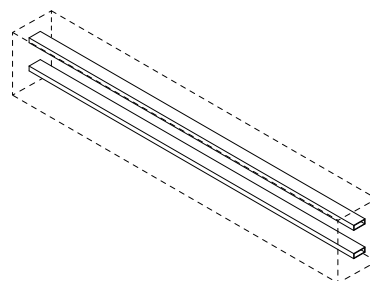

Tavolo Corinto - Colli

PIANO IN MARMO

L tavolo	P tavolo	Peso totale	Volume totale
180	90	301 kg	1,6 m ³
180	100	314 kg	1,7 m ³
180	110	330 kg	1,9 m ³
180	120	344 kg	2,0 m ³
200	90	322 kg	1,7 m ³
200	100	335 kg	1,9 m ³
200	110	353 kg	2,1 m ³
200	120	368 kg	2,2 m ³
220	90	343 kg	1,9 m ³
220	100	358 kg	2,1 m ³
220	110	375 kg	2,2 m ³
220	120	390 kg	2,4 m ³
240	90	363 kg	2,0 m ³
240	100	379 kg	2,2 m ³
240	110	398 kg	2,4 m ³
240	120	414 kg	2,6 m ³
260	90	384 kg	2,2 m ³
260	100	401 kg	2,4 m ³
260	110	422 kg	2,6 m ³
260	120	438 kg	2,8 m ³

Imballo in cassa di legno già incluso

x1

LONGONE

L tavolo	P tavolo	Peso totale	Volume totale
180	–	14 kg	0,01 m ³
200	–	14 kg	0,01 m ³
220	–	18 kg	0,02 m ³
240	–	20 kg	0,02 m ³
260	–	22 kg	0,02 m ³

x1

RIVESTIMENTO GAMBE IN MARMO

L tavolo	P tavolo	Peso totale *	Volume totale *
–	–	24 kg	0,085 m ³

Imballo in cassa di legno già incluso

x2

COPPIA GAMBE

L tavolo	P tavolo	Peso totale *	Volume totale *
–	90	45 kg	0,28 m ³
–	100	47 kg	0,32 m ³
–	110	49 kg	0,35 m ³
–	120	51 kg	0,38 m ³

* Pesi e volumi riferiti al singolo collo

x2

Tavolo Corinto - Colli

COPERTURA SOTTOPIANO

L tavolo	P tavolo	Peso totale	Volume totale
180	90	2 kg	0,057 m ³
180	100	3 kg	0,063 m ³
180	110	4 kg	0,070 m ³
180	120	4 kg	0,075 m ³
200	90	3 kg	0,064 m ³
200	100	3 kg	0,071 m ³
200	110	4 kg	0,078 m ³
200	120	5 kg	0,085 m ³
220	90	3 kg	0,071 m ³
220	100	4 kg	0,079 m ³
220	110	5 kg	0,087 m ³
220	120	5 kg	0,094 m ³
240	90	3 kg	0,080 m ³
240	100	4 kg	0,087 m ³
240	110	5 kg	0,096 m ³
240	120	6 kg	0,104 m ³
260	90	4 kg	0,086 m ³
260	100	5 kg	0,095 m ³
260	110	6 kg	0,105 m ³
260	120	6 kg	0,114 m ³