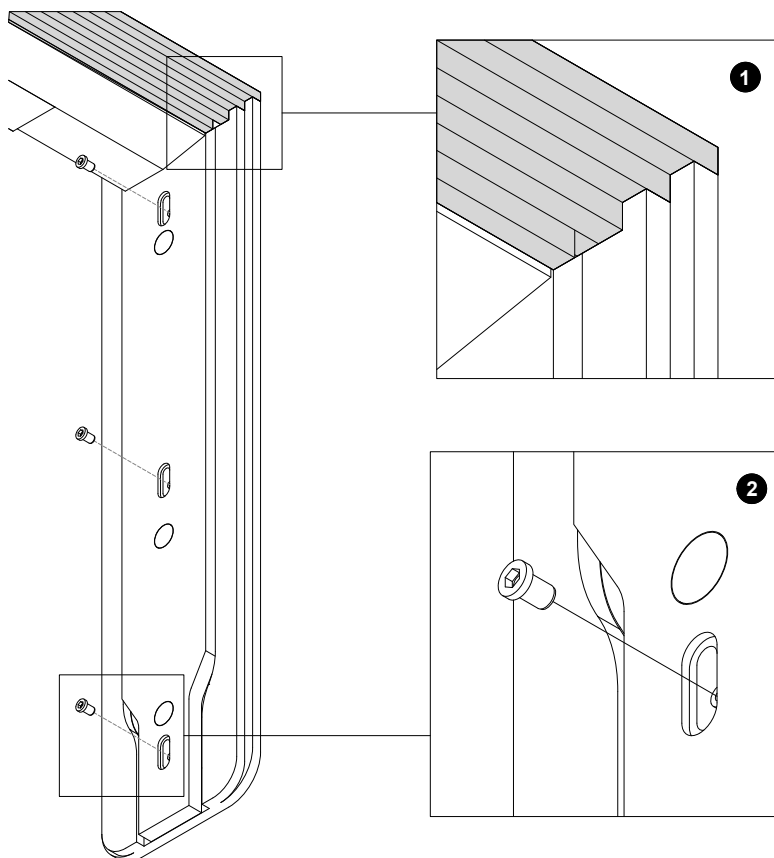

Schema di montaggio tavolo Corinto

3

4

Schema di montaggio tavolo Corinto

5

6

		L				
		180 cm	200 cm	220 cm	240 cm	260 cm
P	90 cm	102 kg	114 kg	126 kg	137 kg	149 kg
	100 cm	111 kg	123 kg	137 kg	149 kg	162 kg
	110 cm	122 kg	136 kg	149 kg	163 kg	178 kg
	120 cm	131 kg	146 kg	160kg	175 kg	190 kg

Schema di montaggio tavolo Corinto

7

8

9

Schema di montaggio tavolo Corinto

10

11

12

N° 12

Schema di montaggio tavolo Corinto

13

14

Schema di montaggio tavolo Corinto

15

N° 12

Ø4X12