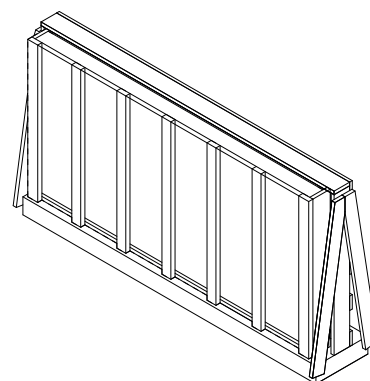

Tavolo Corinto - Colli

PIANO IN MARMO

L tavolo	P tavolo	Peso totale	Volume totale
180	90	301 kg	1,6 m ³
180	100	314 kg	1,7 m ³
180	110	330 kg	1,9 m ³
180	120	344 kg	2,0 m ³
200	90	322 kg	1,7 m ³
200	100	335 kg	1,9 m ³
200	110	353 kg	2,1 m ³
200	120	368 kg	2,2 m ³
220	90	343 kg	1,9 m ³
220	100	358 kg	2,1 m ³
220	110	375 kg	2,2 m ³
220	120	390 kg	2,4 m ³
240	90	363 kg	2,0 m ³
240	100	379 kg	2,2 m ³
240	110	398 kg	2,4 m ³
240	120	414 kg	2,6 m ³
260	90	384 kg	2,2 m ³
260	100	401 kg	2,4 m ³
260	110	422 kg	2,6 m ³
260	120	438 kg	2,8 m ³

Imballo in cassa di legno già incluso

x1

LONGONE

L tavolo	P tavolo	Peso totale	Volume totale
180	–	14 kg	0,01 m ³
200	–	14 kg	0,01 m ³
220	–	18 kg	0,02 m ³
240	–	20 kg	0,02 m ³
260	–	22 kg	0,02 m ³

x1

RIVESTIMENTO GAMBE IN MARMO

L tavolo	P tavolo	Peso totale *	Volume totale *
–	–	24 kg	0,085 m ³

Imballo in cassa di legno già incluso

x2

COPPIA GAMBE

L tavolo	P tavolo	Peso totale *	Volume totale *
–	90	45 kg	0,28 m ³
–	100	47 kg	0,32 m ³
–	110	49 kg	0,35 m ³
–	120	51 kg	0,38 m ³

* Pesi e volumi riferiti al singolo collo

x2

Tavolo Corinto - Colli

COPERTURA SOTTOPIANO

L tavolo	P tavolo	Peso totale	Volume totale
180	90	2 kg	0,057 m ³
180	100	3 kg	0,063 m ³
180	110	4 kg	0,070 m ³
180	120	4 kg	0,075 m ³
200	90	3 kg	0,064 m ³
200	100	3 kg	0,071 m ³
200	110	4 kg	0,078 m ³
200	120	5 kg	0,085 m ³
220	90	3 kg	0,071 m ³
220	100	4 kg	0,079 m ³
220	110	5 kg	0,087 m ³
220	120	5 kg	0,094 m ³
240	90	3 kg	0,080 m ³
240	100	4 kg	0,087 m ³
240	110	5 kg	0,096 m ³
240	120	6 kg	0,104 m ³
260	90	4 kg	0,086 m ³
260	100	5 kg	0,095 m ³
260	110	6 kg	0,105 m ³
260	120	6 kg	0,114 m ³