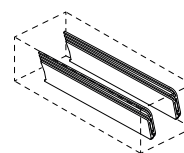

Tavolo Corinto - Colli

PIANO IN MARMO

L tavolo	P tavolo	Peso totale	Volume totale
180	90	301 kg	1,6 m ³
180	100	314 kg	1,7 m ³
180	110	330 kg	1,9 m ³
180	120	344 kg	2,0 m ³
200	90	322 kg	1,7 m ³
200	100	335 kg	1,9 m ³
200	110	353 kg	2,1 m ³
200	120	368 kg	2,2 m ³
220	90	343 kg	1,9 m ³
220	100	358 kg	2,1 m ³
220	110	375 kg	2,2 m ³
220	120	390 kg	2,4 m ³
240	90	363 kg	2,0 m ³
240	100	379 kg	2,2 m ³
240	110	398 kg	2,4 m ³
240	120	414 kg	2,6 m ³
260	90	384 kg	2,2 m ³
260	100	401 kg	2,4 m ³
260	110	422 kg	2,6 m ³
260	120	438 kg	2,8 m ³

Imballo in cassa di legno già incluso

x1

LONGONE

L tavolo	P tavolo	Peso totale	Volume totale
180	–	14 kg	0,01 m ³
200	–	14 kg	0,01 m ³
220	–	18 kg	0,02 m ³
240	–	20 kg	0,02 m ³
260	–	22 kg	0,02 m ³

x1

RIVESTIMENTO GAMBE IN MARMO

L tavolo	P tavolo	Peso totale *	Volume totale *
–	–	24 kg	0,085 m ³

Imballo in cassa di legno già incluso

x2

COPPIA GAMBE

L tavolo	P tavolo	Peso totale *	Volume totale *
–	90	45 kg	0,28 m ³
–	100	47 kg	0,32 m ³
–	110	49 kg	0,35 m ³
–	120	51 kg	0,38 m ³

* Pesi e volumi riferiti al singolo collo

x2

Tavolo Corinto - Colli

COPERTURA SOTTOPIANO

L tavolo	P tavolo	Peso totale	Volume totale
180	90	2 kg	0,057 m ³
180	100	3 kg	0,063 m ³
180	110	4 kg	0,070 m ³
180	120	4 kg	0,075 m ³
200	90	3 kg	0,064 m ³
200	100	3 kg	0,071 m ³
200	110	4 kg	0,078 m ³
200	120	5 kg	0,085 m ³
220	90	3 kg	0,071 m ³
220	100	4 kg	0,079 m ³
220	110	5 kg	0,087 m ³
220	120	5 kg	0,094 m ³
240	90	3 kg	0,080 m ³
240	100	4 kg	0,087 m ³
240	110	5 kg	0,096 m ³
240	120	6 kg	0,104 m ³
260	90	4 kg	0,086 m ³
260	100	5 kg	0,095 m ³
260	110	6 kg	0,105 m ³
260	120	6 kg	0,114 m ³