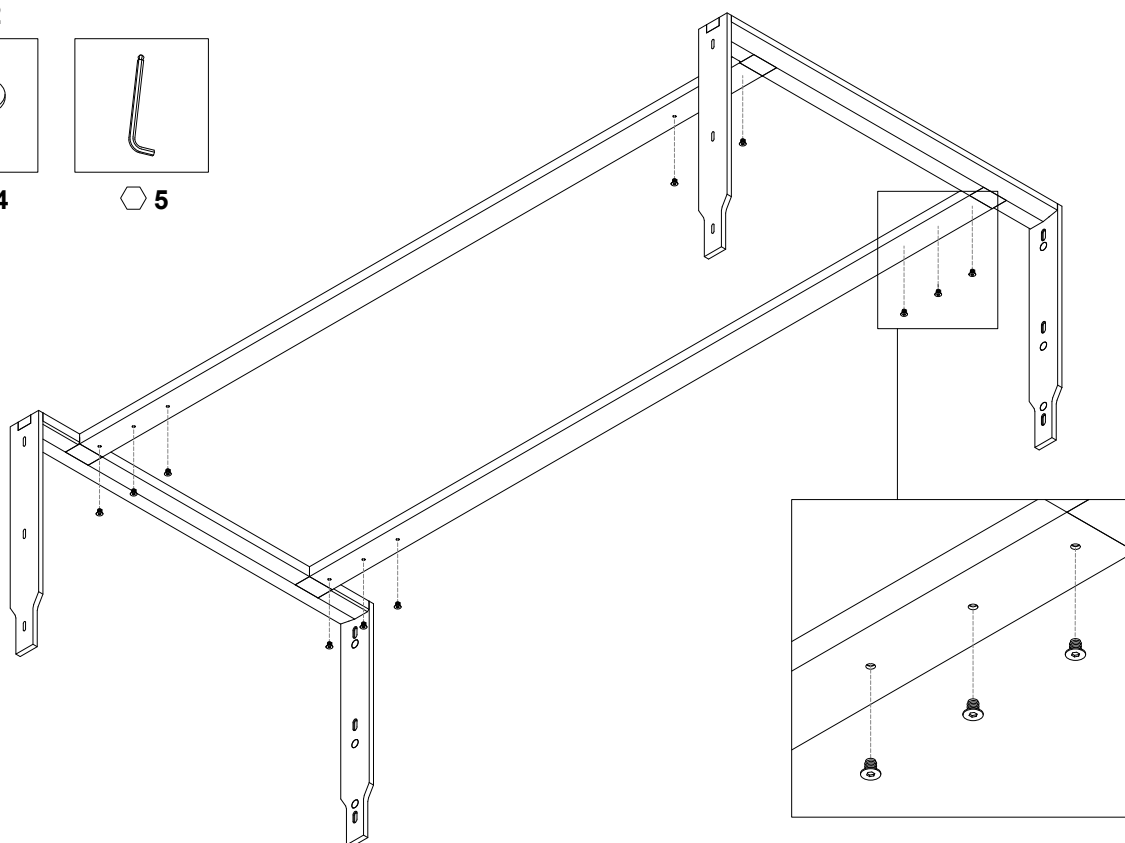

x1

SCATOLA FERRAMENTA

x1

Tavolo Corinto

		L				
		180 cm	200 cm	220 cm	240 cm	260 cm
P	90 cm	80 kg	95 kg	109 kg	124 kg	139 kg
	100 cm	95 kg	110 kg	124 kg	139 kg	154 kg
	110 cm	114 kg	129 kg	143 kg	158 kg	173 kg
	120 cm	131 kg	146 kg	160 kg	175 kg	190 kg

80-100 kg	
101-125 kg	
126-150 kg	
151-170 kg	
171-190 kg	

 = 25 

Schema di montaggio tavolo Corinto

1

2

N° 12

M8X14

5

Schema di montaggio tavolo Corinto

3

4

Schema di montaggio tavolo Corinto

5

6

		L				
		180 cm	200 cm	220 cm	240 cm	260 cm
P	90 cm	102 kg	114 kg	126 kg	137 kg	149 kg
	100 cm	111 kg	123 kg	137 kg	149 kg	162 kg
	110 cm	122 kg	136 kg	149 kg	163 kg	178 kg
	120 cm	131 kg	146 kg	160kg	175 kg	190 kg