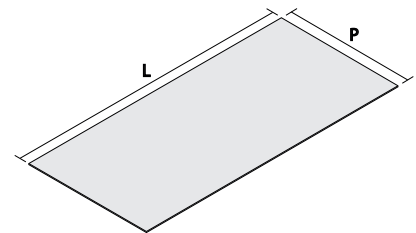

* Poids et volumes de chaque colis

x2

Table Corinto - Colis

COUVERTURE SOUS-ÉTAGÈRE

L table	P table	Poids total	Volume total
180	90	2 kg	0,057 m ³
180	100	3 kg	0,063 m ³
180	110	4 kg	0,070 m ³
180	120	4 kg	0,075 m ³
200	90	3 kg	0,064 m ³
200	100	3 kg	0,071 m ³
200	110	4 kg	0,078 m ³
200	120	5 kg	0,085 m ³
220	90	3 kg	0,071 m ³
220	100	4 kg	0,079 m ³
220	110	5 kg	0,087 m ³
220	120	5 kg	0,094 m ³
240	90	3 kg	0,080 m ³
240	100	4 kg	0,087 m ³
240	110	5 kg	0,096 m ³
240	120	6 kg	0,104 m ³
260	90	4 kg	0,086 m ³
260	100	5 kg	0,095 m ³
260	110	6 kg	0,105 m ³
260	120	6 kg	0,114 m ³

x1

BOÎTE DE QUINCAILLERIE

x1

Table Corinto

		L				
		180 cm	200 cm	220 cm	240 cm	260 cm
P	90 cm	80 kg	95 kg	109 kg	124 kg	139 kg
	100 cm	95 kg	110 kg	124 kg	139 kg	154 kg
	110 cm	114 kg	129 kg	143 kg	158 kg	173 kg
	120 cm	131 kg	146 kg	160 kg	175 kg	190 kg

80-100 kg	🧑🧑🧑🧑
101-125 kg	🧑🧑🧑🧑🧑
126-150 kg	🧑🧑🧑🧑🧑🧑
151-170 kg	🧑🧑🧑🧑🧑🧑🧑
171-190 kg	🧑🧑🧑🧑🧑🧑🧑🧑

🧑 = 25 kg

Schéma d'assemblage de la table Corinto

1

2

N° 12

M8X14

5