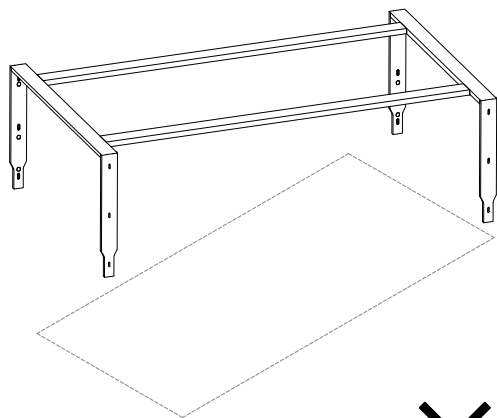

x1

BOÎTE DE QUINCAILLERIE

x1

Table Corinto

		L				
		180 cm	200 cm	220 cm	240 cm	260 cm
P	90 cm	80 kg	95 kg	109 kg	124 kg	139 kg
	100 cm	95 kg	110 kg	124 kg	139 kg	154 kg
	110 cm	114 kg	129 kg	143 kg	158 kg	173 kg
	120 cm	131 kg	146 kg	160 kg	175 kg	190 kg

80-100 kg	🧑🧑🧑🧑
101-125 kg	🧑🧑🧑🧑🧑
126-150 kg	🧑🧑🧑🧑🧑🧑
151-170 kg	🧑🧑🧑🧑🧑🧑🧑
171-190 kg	🧑🧑🧑🧑🧑🧑🧑🧑

🧑 = 25 kg

Schéma d'assemblage de la table Corinto

1

2

N° 12

M8X14

5

Schéma d'assemblage de la table Corinto

3

4

Schéma d'assemblage de la table Corinto

5

6

		L				
		180 cm	200 cm	220 cm	240 cm	260 cm
P	90 cm	102 kg	114 kg	126 kg	137 kg	149 kg
	100 cm	111 kg	123 kg	137 kg	149 kg	162 kg
	110 cm	122 kg	136 kg	149 kg	163 kg	178 kg
	120 cm	131 kg	146 kg	160kg	175 kg	190 kg