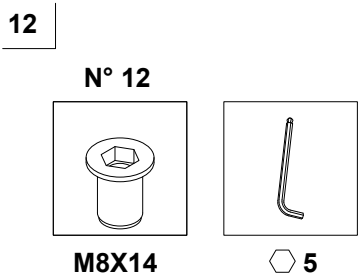

x1

BOÎTE DE QUINCAILLERIE

x1

Table Corinto

		L				
		180 cm	200 cm	220 cm	240 cm	260 cm
P	90 cm	80 kg	95 kg	109 kg	124 kg	139 kg
	100 cm	95 kg	110 kg	124 kg	139 kg	154 kg
	110 cm	114 kg	129 kg	143 kg	158 kg	173 kg
	120 cm	131 kg	146 kg	160 kg	175 kg	190 kg

Schéma d'assemblage de la table Corinto

3

4

Schéma d'assemblage de la table Corinto

5

6

		L				
		180 cm	200 cm	220 cm	240 cm	260 cm
P	90 cm	102 kg	114 kg	126 kg	137 kg	149 kg
	100 cm	111 kg	123 kg	137 kg	149 kg	162 kg
	110 cm	122 kg	136 kg	149 kg	163 kg	178 kg
	120 cm	131 kg	146 kg	160kg	175 kg	190 kg

Schéma d'assemblage de la table Corinto

7

8

9

Schéma d'assemblage de la table Corinto

Schéma d'assemblage de la table Corinto

13

14

Schéma d'assemblage de la table Corinto

15

N° 12

Ø4X12

5

16