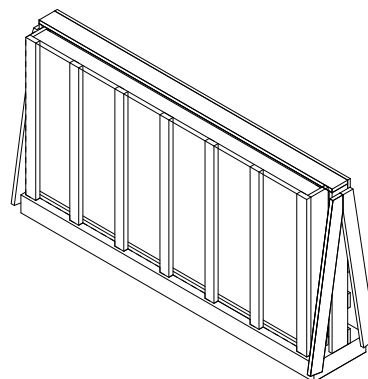

Table Corinto - Colis

TOP EN MARBRE

L table	P table	Poids total	Volume total
180	90	301 kg	1,6 m ³
180	100	314 kg	1,7 m ³
180	110	330 kg	1,9 m ³
180	120	344 kg	2,0 m ³
200	90	322 kg	1,7 m ³
200	100	335 kg	1,9 m ³
200	110	353 kg	2,1 m ³
200	120	368 kg	2,2 m ³
220	90	343 kg	1,9 m ³
220	100	358 kg	2,1 m ³
220	110	375 kg	2,2 m ³
220	120	390 kg	2,4 m ³
240	90	363 kg	2,0 m ³
240	100	379 kg	2,2 m ³
240	110	398 kg	2,4 m ³
240	120	414 kg	2,6 m ³
260	90	384 kg	2,2 m ³
260	100	401 kg	2,4 m ³
260	110	422 kg	2,6 m ³
260	120	438 kg	2,8 m ³

Emballage en bois déjà inclus

x1

LONGERON

L table	P table	Poids total	Volume total
180	–	14 kg	0,01 m ³
200	–	14 kg	0,01 m ³
220	–	18 kg	0,02 m ³
240	–	20 kg	0,02 m ³
260	–	22 kg	0,02 m ³

x1

REVÊTEMENT EN MARBRE POUR PIEDS

* Poids et volumes de chaque colis

x2

Table Corinto - Colis

COUVERTURE SOUS-ÉTAGÈRE

L table	P table	Poids total	Volume total
180	90	2 kg	0,057 m ³
180	100	3 kg	0,063 m ³
180	110	4 kg	0,070 m ³
180	120	4 kg	0,075 m ³
200	90	3 kg	0,064 m ³
200	100	3 kg	0,071 m ³
200	110	4 kg	0,078 m ³
200	120	5 kg	0,085 m ³
220	90	3 kg	0,071 m ³
220	100	4 kg	0,079 m ³
220	110	5 kg	0,087 m ³
220	120	5 kg	0,094 m ³
240	90	3 kg	0,080 m ³
240	100	4 kg	0,087 m ³
240	110	5 kg	0,096 m ³
240	120	6 kg	0,104 m ³
260	90	4 kg	0,086 m ³
260	100	5 kg	0,095 m ³
260	110	6 kg	0,105 m ³
260	120	6 kg	0,114 m ³

Schéma d'assemblage de la table Corinto

15

N° 12

Ø4X12

5

16