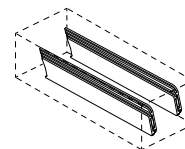

Table Corinto - Colis

TOP EN MARBRE

L table	P table	Poids total	Volume total
180	90	301 kg	1,6 m ³
180	100	314 kg	1,7 m ³
180	110	330 kg	1,9 m ³
180	120	344 kg	2,0 m ³
200	90	322 kg	1,7 m ³
200	100	335 kg	1,9 m ³
200	110	353 kg	2,1 m ³
200	120	368 kg	2,2 m ³
220	90	343 kg	1,9 m ³
220	100	358 kg	2,1 m ³
220	110	375 kg	2,2 m ³
220	120	390 kg	2,4 m ³
240	90	363 kg	2,0 m ³
240	100	379 kg	2,2 m ³
240	110	398 kg	2,4 m ³
240	120	414 kg	2,6 m ³
260	90	384 kg	2,2 m ³
260	100	401 kg	2,4 m ³
260	110	422 kg	2,6 m ³
260	120	438 kg	2,8 m ³

Emballage en bois déjà inclus

x1

LONGERON

L table	P table	Poids total	Volume total
180	–	14 kg	0,01 m ³
200	–	14 kg	0,01 m ³
220	–	18 kg	0,02 m ³
240	–	20 kg	0,02 m ³
260	–	22 kg	0,02 m ³

x1

REVÊTEMENT EN MARBRE POUR PIEDS

L table	P table	Poids total	Volume total *
–	–	24 kg	0,085 m ³

Emballage en bois déjà inclus

x2

PAIRE DE PIEDS

L table	P table	Poids total	Volume total *
–	90	45 kg	0,28 m ³
–	100	47 kg	0,32 m ³
–	110	49 kg	0,35 m ³
–	120	51 kg	0,38 m ³

* Poids et volumes de chaque colis

x2

Table Corinto - Colis

COUVERTURE SOUS-ÉTAGÈRE

L table	P table	Poids total	Volume total
180	90	2 kg	0,057 m ³
180	100	3 kg	0,063 m ³
180	110	4 kg	0,070 m ³
180	120	4 kg	0,075 m ³
200	90	3 kg	0,064 m ³
200	100	3 kg	0,071 m ³
200	110	4 kg	0,078 m ³
200	120	5 kg	0,085 m ³
220	90	3 kg	0,071 m ³
220	100	4 kg	0,079 m ³
220	110	5 kg	0,087 m ³
220	120	5 kg	0,094 m ³
240	90	3 kg	0,080 m ³
240	100	4 kg	0,087 m ³
240	110	5 kg	0,096 m ³
240	120	6 kg	0,104 m ³
260	90	4 kg	0,086 m ³
260	100	5 kg	0,095 m ³
260	110	6 kg	0,105 m ³
260	120	6 kg	0,114 m ³