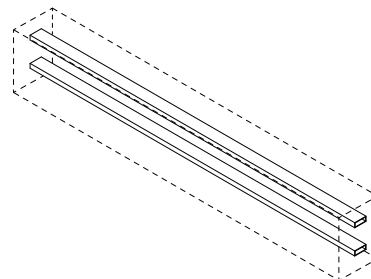

Table Corinto - Colis

TOP EN MARBRE

L table	P table	Poids total	Volume total
180	90	301 kg	1,6 m ³
180	100	314 kg	1,7 m ³
180	110	330 kg	1,9 m ³
180	120	344 kg	2,0 m ³
200	90	322 kg	1,7 m ³
200	100	335 kg	1,9 m ³
200	110	353 kg	2,1 m ³
200	120	368 kg	2,2 m ³
220	90	343 kg	1,9 m ³
220	100	358 kg	2,1 m ³
220	110	375 kg	2,2 m ³
220	120	390 kg	2,4 m ³
240	90	363 kg	2,0 m ³
240	100	379 kg	2,2 m ³
240	110	398 kg	2,4 m ³
240	120	414 kg	2,6 m ³
260	90	384 kg	2,2 m ³
260	100	401 kg	2,4 m ³
260	110	422 kg	2,6 m ³
260	120	438 kg	2,8 m ³

Emballage en bois déjà inclus

x1

LONGERON

L table	P table	Poids total	Volume total
180	–	14 kg	0,01 m ³
200	–	14 kg	0,01 m ³
220	–	18 kg	0,02 m ³
240	–	20 kg	0,02 m ³
260	–	22 kg	0,02 m ³

x1

REVÊTEMENT EN MARBRE POUR PIEDS

L table	P table	Poids total	Volume total *
–	–	24 kg	0,085 m ³

Emballage en bois déjà inclus

x2

PAIRE DE PIEDS

L table	P table	Poids total	Volume total *
–	90	45 kg	0,28 m ³
–	100	47 kg	0,32 m ³
–	110	49 kg	0,35 m ³
–	120	51 kg	0,38 m ³

* Poids et volumes de chaque colis

x2

Table Corinto - Colis

COUVERTURE SOUS-ÉTAGÈRE

L table	P table	Poids total	Volume total
180	90	2 kg	0,057 m ³
180	100	3 kg	0,063 m ³
180	110	4 kg	0,070 m ³
180	120	4 kg	0,075 m ³
200	90	3 kg	0,064 m ³
200	100	3 kg	0,071 m ³
200	110	4 kg	0,078 m ³
200	120	5 kg	0,085 m ³
220	90	3 kg	0,071 m ³
220	100	4 kg	0,079 m ³
220	110	5 kg	0,087 m ³
220	120	5 kg	0,094 m ³
240	90	3 kg	0,080 m ³
240	100	4 kg	0,087 m ³
240	110	5 kg	0,096 m ³
240	120	6 kg	0,104 m ³
260	90	4 kg	0,086 m ³
260	100	5 kg	0,095 m ³
260	110	6 kg	0,105 m ³
260	120	6 kg	0,114 m ³