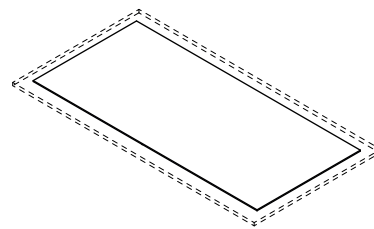

Table Corinto - Colis

TOP EN MARBRE

L table	P table	Poids total	Volume total
180	90	301 kg	1,6 m ³
180	100	314 kg	1,7 m ³
180	110	330 kg	1,9 m ³
180	120	344 kg	2,0 m ³
200	90	322 kg	1,7 m ³
200	100	335 kg	1,9 m ³
200	110	353 kg	2,1 m ³
200	120	368 kg	2,2 m ³
220	90	343 kg	1,9 m ³
220	100	358 kg	2,1 m ³
220	110	375 kg	2,2 m ³
220	120	390 kg	2,4 m ³
240	90	363 kg	2,0 m ³
240	100	379 kg	2,2 m ³
240	110	398 kg	2,4 m ³
240	120	414 kg	2,6 m ³
260	90	384 kg	2,2 m ³
260	100	401 kg	2,4 m ³
260	110	422 kg	2,6 m ³
260	120	438 kg	2,8 m ³

L table	P table	Poids total	Volume total *
–	–	24 kg	0,085 m ³

Emballage en bois déjà inclus

x2

PAIRE DE PIEDS

L table	P table	Poids total	Volume total *
–	90	45 kg	0,28 m ³
–	100	47 kg	0,32 m ³
–	110	49 kg	0,35 m ³
–	120	51 kg	0,38 m ³

* Poids et volumes de chaque colis

x2

Table Corinto - Colis

COUVERTURE SOUS-ÉTAGÈRE

L table	P table	Poids total	Volume total
180	90	2 kg	0,057 m ³
180	100	3 kg	0,063 m ³
180	110	4 kg	0,070 m ³
180	120	4 kg	0,075 m ³
200	90	3 kg	0,064 m ³
200	100	3 kg	0,071 m ³
200	110	4 kg	0,078 m ³
200	120	5 kg	0,085 m ³
220	90	3 kg	0,071 m ³
220	100	4 kg	0,079 m ³
220	110	5 kg	0,087 m ³
220	120	5 kg	0,094 m ³
240	90	3 kg	0,080 m ³
240	100	4 kg	0,087 m ³
240	110	5 kg	0,096 m ³
240	120	6 kg	0,104 m ³
260	90	4 kg	0,086 m ³
260	100	5 kg	0,095 m ³
260	110	6 kg	0,105 m ³
260	120	6 kg	0,114 m ³

x1

BOÎTE DE QUINCAILLERIE

x1

Table Corinto

		L				
		180 cm	200 cm	220 cm	240 cm	260 cm
P	90 cm	80 kg	95 kg	109 kg	124 kg	139 kg
	100 cm	95 kg	110 kg	124 kg	139 kg	154 kg
	110 cm	114 kg	129 kg	143 kg	158 kg	173 kg
	120 cm	131 kg	146 kg	160 kg	175 kg	190 kg