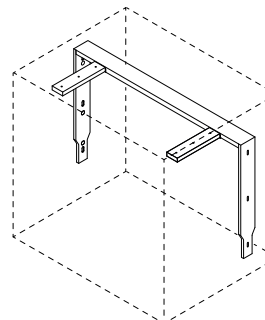

* Poids et volumes de chaque colis

x2

Table Corinto - Colis

COUVERTURE SOUS-ÉTAGÈRE

L table	P table	Poids total	Volume total
180	90	2 kg	0,057 m ³
180	100	3 kg	0,063 m ³
180	110	4 kg	0,070 m ³
180	120	4 kg	0,075 m ³
200	90	3 kg	0,064 m ³
200	100	3 kg	0,071 m ³
200	110	4 kg	0,078 m ³
200	120	5 kg	0,085 m ³
220	90	3 kg	0,071 m ³
220	100	4 kg	0,079 m ³
220	110	5 kg	0,087 m ³
220	120	5 kg	0,094 m ³
240	90	3 kg	0,080 m ³
240	100	4 kg	0,087 m ³
240	110	5 kg	0,096 m ³
240	120	6 kg	0,104 m ³
260	90	4 kg	0,086 m ³
260	100	5 kg	0,095 m ³
260	110	6 kg	0,105 m ³
260	120	6 kg	0,114 m ³

x1

BOÎTE DE QUINCAILLERIE

x1

Table Corinto

		L				
		180 cm	200 cm	220 cm	240 cm	260 cm
P	90 cm	80 kg	95 kg	109 kg	124 kg	139 kg
	100 cm	95 kg	110 kg	124 kg	139 kg	154 kg
	110 cm	114 kg	129 kg	143 kg	158 kg	173 kg
	120 cm	131 kg	146 kg	160 kg	175 kg	190 kg