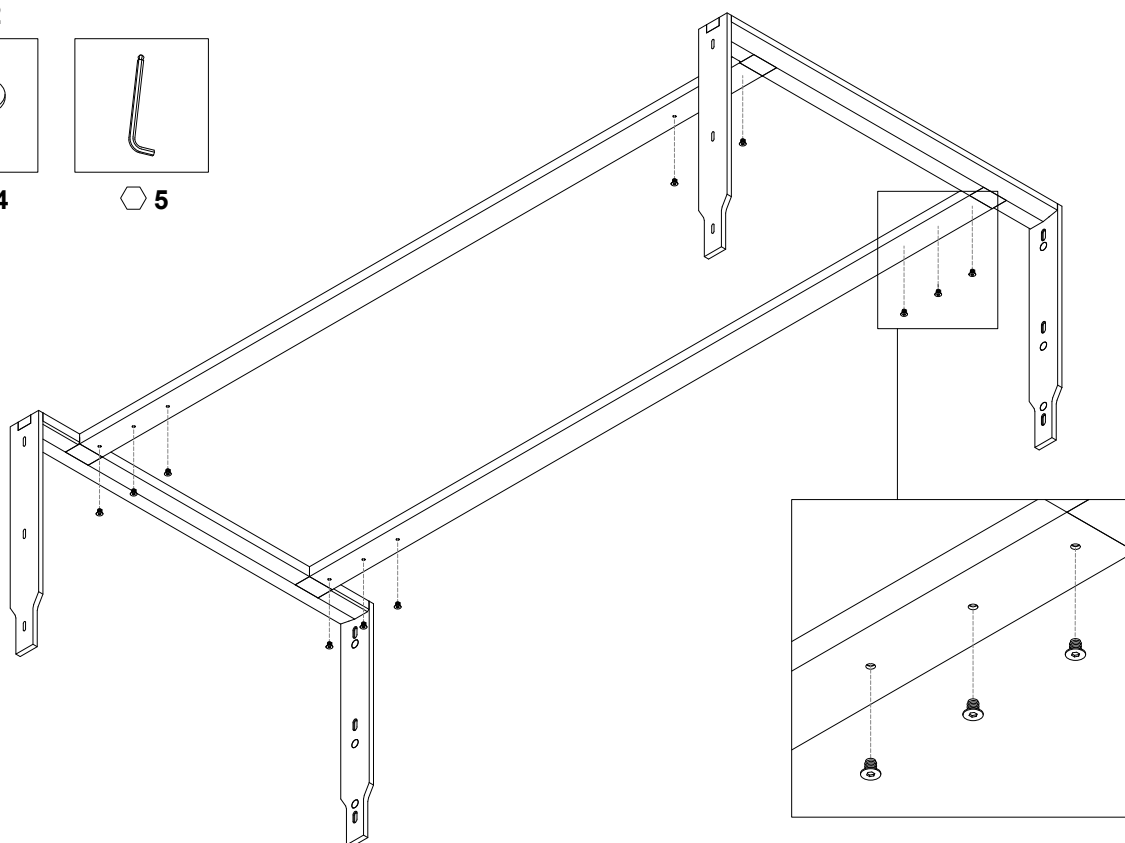

x1

BOÎTE DE QUINCAILLERIE

x1

Table Corinto

		L				
		180 cm	200 cm	220 cm	240 cm	260 cm
P	90 cm	80 kg	95 kg	109 kg	124 kg	139 kg
	100 cm	95 kg	110 kg	124 kg	139 kg	154 kg
	110 cm	114 kg	129 kg	143 kg	158 kg	173 kg
	120 cm	131 kg	146 kg	160 kg	175 kg	190 kg

80-100 kg	🧑🧑🧑🧑
101-125 kg	🧑🧑🧑🧑🧑
126-150 kg	🧑🧑🧑🧑🧑🧑
151-170 kg	🧑🧑🧑🧑🧑🧑🧑
171-190 kg	🧑🧑🧑🧑🧑🧑🧑🧑

🧑 = 25 kg

Schéma d'assemblage de la table Corinto

1

2

N° 12

M8X14

5

Schéma d'assemblage de la table Corinto

3

4

Schéma d'assemblage de la table Corinto

5

6

		L				
		180 cm	200 cm	220 cm	240 cm	260 cm
P	90 cm	102 kg	114 kg	126 kg	137 kg	149 kg
	100 cm	111 kg	123 kg	137 kg	149 kg	162 kg
	110 cm	122 kg	136 kg	149 kg	163 kg	178 kg
	120 cm	131 kg	146 kg	160kg	175 kg	190 kg

Schéma d'assemblage de la table Corinto

15

N° 12

Ø4X12

5

16