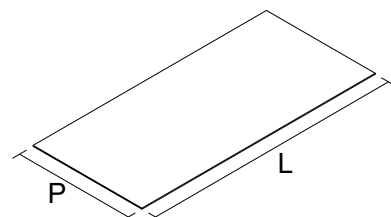

* Pesos y volúmenes de cada bulto

x2

Mesa Corinto - Bulto

COBERTURA BAJO MESA

L mesa	P mesa	Peso total	Volúmenes total
180	90	2 kg	0,057 m ³
180	100	3 kg	0,063 m ³
180	110	4 kg	0,070 m ³
180	120	4 kg	0,075 m ³
200	90	3 kg	0,064 m ³
200	100	3 kg	0,071 m ³
200	110	4 kg	0,078 m ³
200	120	5 kg	0,085 m ³
220	90	3 kg	0,071 m ³
220	100	4 kg	0,079 m ³
220	110	5 kg	0,087 m ³
220	120	5 kg	0,094 m ³
240	90	3 kg	0,080 m ³
240	100	4 kg	0,087 m ³
240	110	5 kg	0,096 m ³
240	120	6 kg	0,104 m ³
260	90	4 kg	0,086 m ³
260	100	5 kg	0,095 m ³
260	110	6 kg	0,105 m ³
260	120	6 kg	0,114 m ³

x1

CAJA DE HERRAJE

x1

Mesa Corinto

		L				
		180 cm	200 cm	220 cm	240 cm	260 cm
P	90 cm	80 kg	95 kg	109 kg	124 kg	139 kg
	100 cm	95 kg	110 kg	124 kg	139 kg	154 kg
	110 cm	114 kg	129 kg	143 kg	158 kg	173 kg
	120 cm	131 kg	146 kg	160 kg	175 kg	190 kg

Esquema de montaje de la mesa Corinto

3

4

Esquema de montaje de la mesa Corinto

5

6

		L				
		180 cm	200 cm	220 cm	240 cm	260 cm
P	90 cm	102 kg	114 kg	126 kg	137 kg	149 kg
	100 cm	111 kg	123 kg	137 kg	149 kg	162 kg
	110 cm	122 kg	136 kg	149 kg	163 kg	178 kg
	120 cm	131 kg	146 kg	160kg	175 kg	190 kg