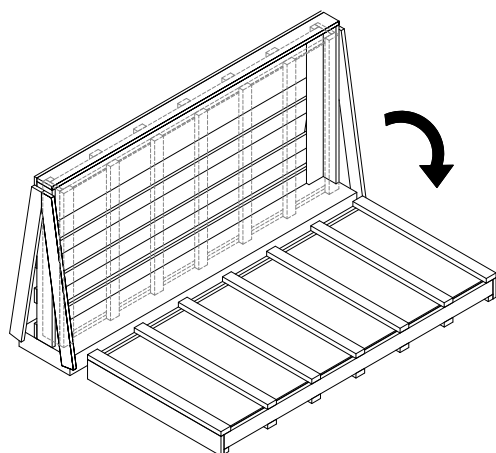

Esquema de montaje de la mesa Corinto

3

4