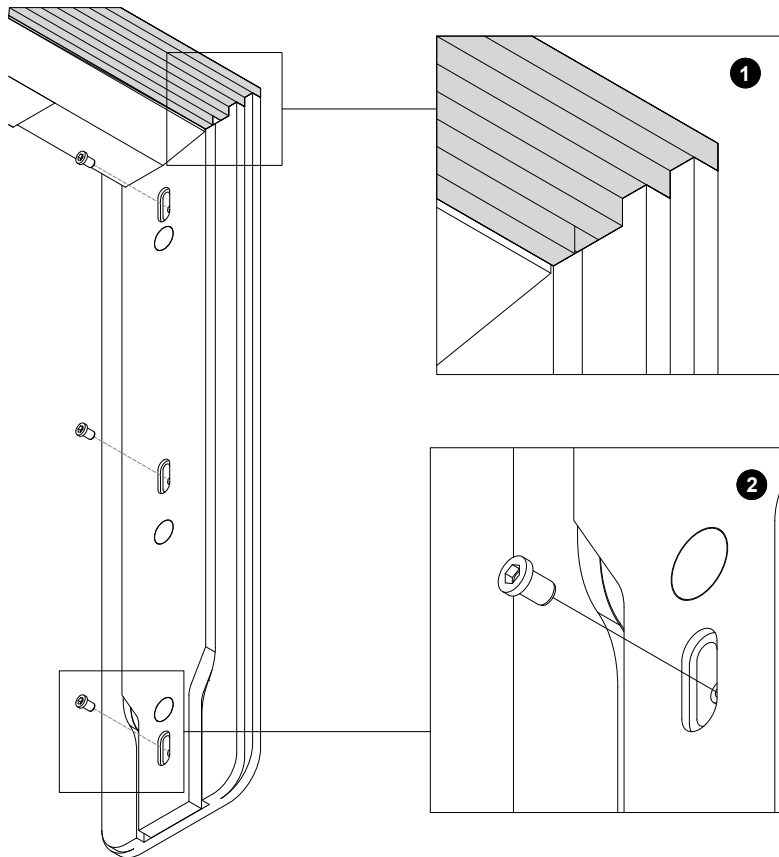

12

N° 12

M8X14

5