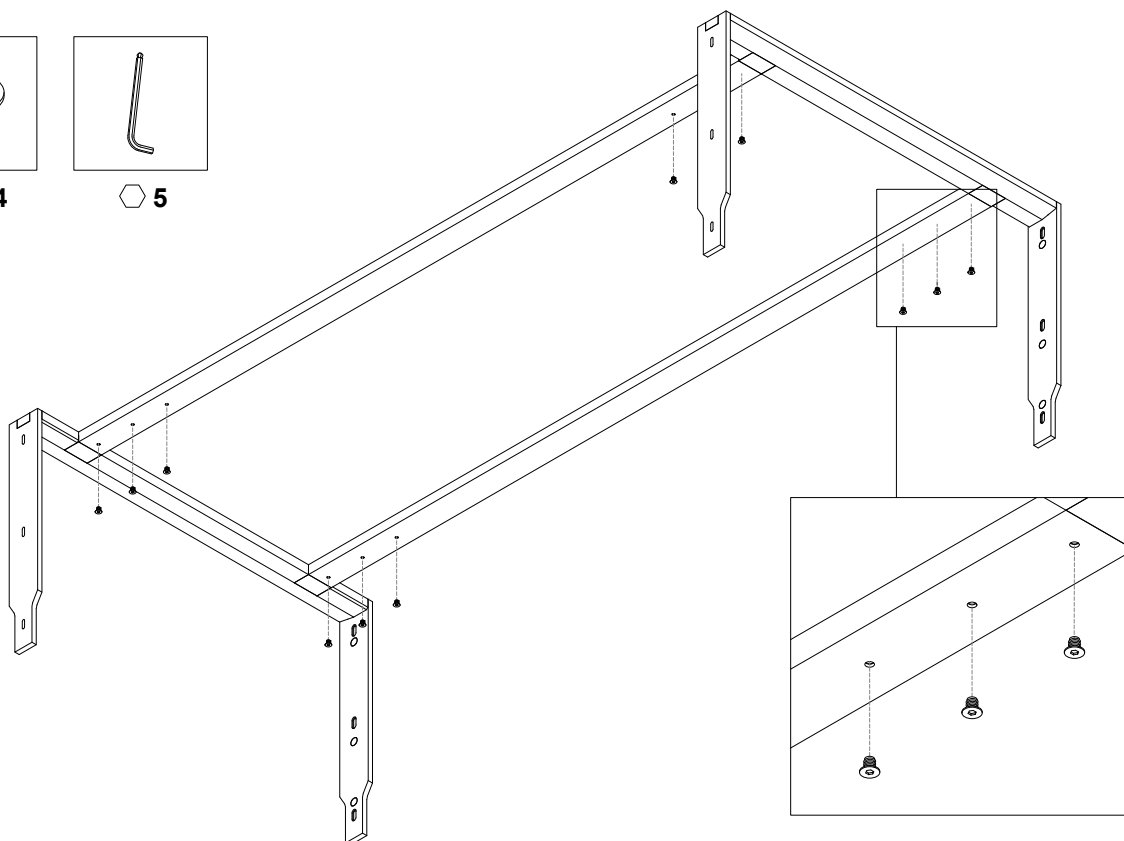

x1

CAJA DE HERRAJE

x1

Mesa Corinto

		L				
		180 cm	200 cm	220 cm	240 cm	260 cm
P	90 cm	80 kg	95 kg	109 kg	124 kg	139 kg
	100 cm	95 kg	110 kg	124 kg	139 kg	154 kg
	110 cm	114 kg	129 kg	143 kg	158 kg	173 kg
	120 cm	131 kg	146 kg	160 kg	175 kg	190 kg

80-100 kg	🧑🧑🧑🧑
101-125 kg	🧑🧑🧑🧑🧑
126-150 kg	🧑🧑🧑🧑🧑🧑
151-170 kg	🧑🧑🧑🧑🧑🧑🧑
171-190 kg	🧑🧑🧑🧑🧑🧑🧑🧑

🧑 = 25 kg

Esquema de montaje de la mesa Corinto

1

2

N° 12

M8X14

5