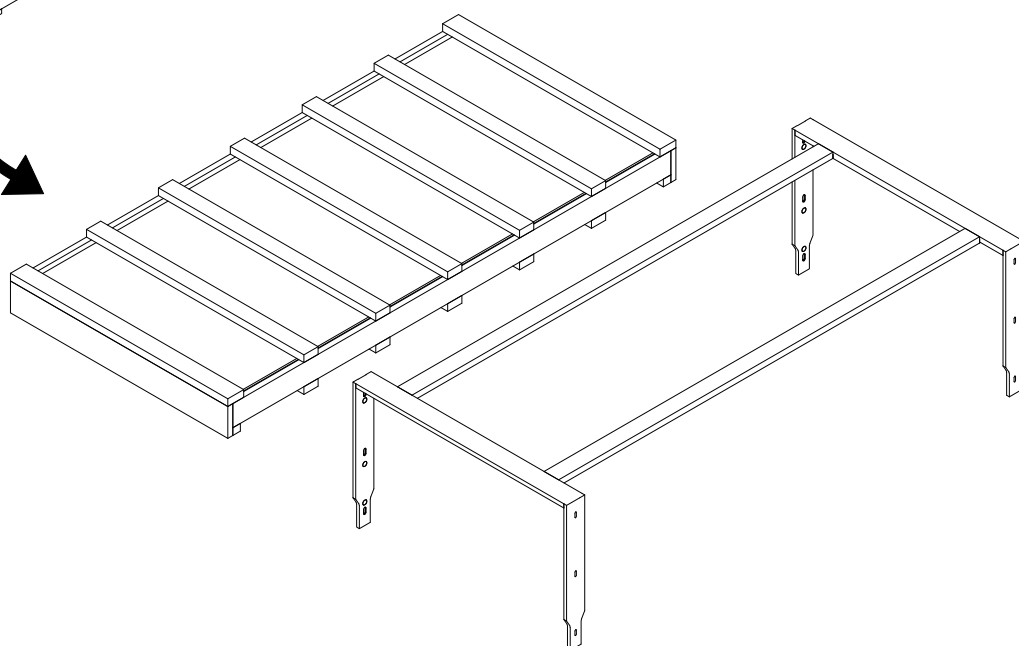

Esquema de montaje de la mesa Corinto

3

4