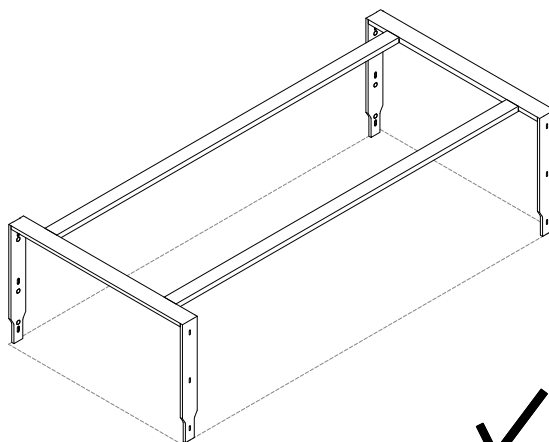

Esquema de montaje de la mesa Corinto

3