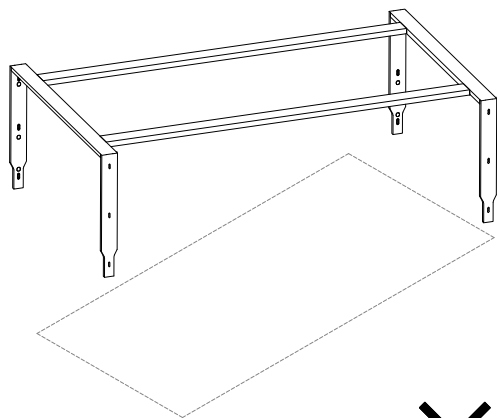

Esquema de montaje de la mesa Corinto

3