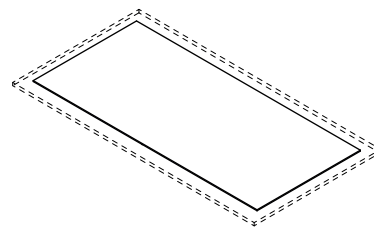

Mesa Corinto - Bulto

SOBRE DE MARMÓL

L mesa	P mesa	Peso total	Volúmenes total
180	90	301 kg	1,6 m ³
180	100	314 kg	1,7 m ³
180	110	330 kg	1,9 m ³
180	120	344 kg	2,0 m ³
200	90	322 kg	1,7 m ³
200	100	335 kg	1,9 m ³
200	110	353 kg	2,1 m ³
200	120	368 kg	2,2 m ³
220	90	343 kg	1,9 m ³
220	100	358 kg	2,1 m ³
220	110	375 kg	2,2 m ³
220	120	390 kg	2,4 m ³
240	90	363 kg	2,0 m ³
240	100	379 kg	2,2 m ³
240	110	398 kg	2,4 m ³
240	120	414 kg	2,6 m ³
260	90	384 kg	2,2 m ³
260	100	401 kg	2,4 m ³
260	110	422 kg	2,6 m ³
260	120	438 kg	2,8 m ³

L mesa	P mesa	Peso total *	Volúmenes total *
–	–	24 kg	0,085 m ³

Embalaje de madera ya incluido

x2

PAREJA DE PATAS

L mesa	P mesa	Peso total *	Volúmenes total *
–	90	45 kg	0,28 m ³
–	100	47 kg	0,32 m ³
–	110	49 kg	0,35 m ³
–	120	51 kg	0,38 m ³

* Pesos y volúmenes de cada bulto

x2

Mesa Corinto - Bulto

COBERTURA BAJO MESA

L mesa	P mesa	Peso total	Volúmenes total
180	90	2 kg	0,057 m ³
180	100	3 kg	0,063 m ³
180	110	4 kg	0,070 m ³
180	120	4 kg	0,075 m ³
200	90	3 kg	0,064 m ³
200	100	3 kg	0,071 m ³
200	110	4 kg	0,078 m ³
200	120	5 kg	0,085 m ³
220	90	3 kg	0,071 m ³
220	100	4 kg	0,079 m ³
220	110	5 kg	0,087 m ³
220	120	5 kg	0,094 m ³
240	90	3 kg	0,080 m ³
240	100	4 kg	0,087 m ³
240	110	5 kg	0,096 m ³
240	120	6 kg	0,104 m ³
260	90	4 kg	0,086 m ³
260	100	5 kg	0,095 m ³
260	110	6 kg	0,105 m ³
260	120	6 kg	0,114 m ³

x1

CAJA DE HERRAJE

x1

Mesa Corinto

		L				
		180 cm	200 cm	220 cm	240 cm	260 cm
P	90 cm	80 kg	95 kg	109 kg	124 kg	139 kg
	100 cm	95 kg	110 kg	124 kg	139 kg	154 kg
	110 cm	114 kg	129 kg	143 kg	158 kg	173 kg
	120 cm	131 kg	146 kg	160 kg	175 kg	190 kg