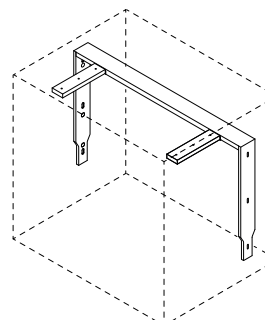

L mesa	P mesa	Peso total *	Volúmenes total *
–	–	24 kg	0,085 m ³

Embalaje de madera ya incluido

x2

PAREJA DE PATAS

L mesa	P mesa	Peso total *	Volúmenes total *
–	90	45 kg	0,28 m ³
–	100	47 kg	0,32 m ³
–	110	49 kg	0,35 m ³
–	120	51 kg	0,38 m ³

* Pesos y volúmenes de cada bulto

x2

Mesa Corinto - Bulto

COBERTURA BAJO MESA

L mesa	P mesa	Peso total	Volúmenes total
180	90	2 kg	0,057 m ³
180	100	3 kg	0,063 m ³
180	110	4 kg	0,070 m ³
180	120	4 kg	0,075 m ³
200	90	3 kg	0,064 m ³
200	100	3 kg	0,071 m ³
200	110	4 kg	0,078 m ³
200	120	5 kg	0,085 m ³
220	90	3 kg	0,071 m ³
220	100	4 kg	0,079 m ³
220	110	5 kg	0,087 m ³
220	120	5 kg	0,094 m ³
240	90	3 kg	0,080 m ³
240	100	4 kg	0,087 m ³
240	110	5 kg	0,096 m ³
240	120	6 kg	0,104 m ³
260	90	4 kg	0,086 m ³
260	100	5 kg	0,095 m ³
260	110	6 kg	0,105 m ³
260	120	6 kg	0,114 m ³

x1

CAJA DE HERRAJE

x1

Mesa Corinto

		L				
		180 cm	200 cm	220 cm	240 cm	260 cm
P	90 cm	80 kg	95 kg	109 kg	124 kg	139 kg
	100 cm	95 kg	110 kg	124 kg	139 kg	154 kg
	110 cm	114 kg	129 kg	143 kg	158 kg	173 kg
	120 cm	131 kg	146 kg	160 kg	175 kg	190 kg