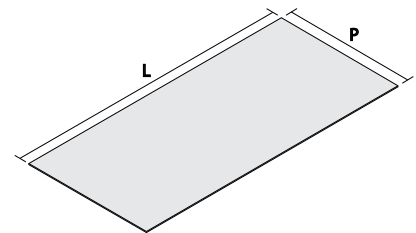

Mesa Corinto - Bulto

SOBRE DE MARMÓL

L mesa	P mesa	Peso total	Volúmenes total
180	90	301 kg	1,6 m ³
180	100	314 kg	1,7 m ³
180	110	330 kg	1,9 m ³
180	120	344 kg	2,0 m ³
200	90	322 kg	1,7 m ³
200	100	335 kg	1,9 m ³
200	110	353 kg	2,1 m ³
200	120	368 kg	2,2 m ³
220	90	343 kg	1,9 m ³
220	100	358 kg	2,1 m ³
220	110	375 kg	2,2 m ³
220	120	390 kg	2,4 m ³
240	90	363 kg	2,0 m ³
240	100	379 kg	2,2 m ³
240	110	398 kg	2,4 m ³
240	120	414 kg	2,6 m ³
260	90	384 kg	2,2 m ³
260	100	401 kg	2,4 m ³
260	110	422 kg	2,6 m ³
260	120	438 kg	2,8 m ³

* Pesos y volúmenes de cada bulto

x2

Mesa Corinto - Bulto

COBERTURA BAJO MESA

L mesa	P mesa	Peso total	Volúmenes total
180	90	2 kg	0,057 m ³
180	100	3 kg	0,063 m ³
180	110	4 kg	0,070 m ³
180	120	4 kg	0,075 m ³
200	90	3 kg	0,064 m ³
200	100	3 kg	0,071 m ³
200	110	4 kg	0,078 m ³
200	120	5 kg	0,085 m ³
220	90	3 kg	0,071 m ³
220	100	4 kg	0,079 m ³
220	110	5 kg	0,087 m ³
220	120	5 kg	0,094 m ³
240	90	3 kg	0,080 m ³
240	100	4 kg	0,087 m ³
240	110	5 kg	0,096 m ³
240	120	6 kg	0,104 m ³
260	90	4 kg	0,086 m ³
260	100	5 kg	0,095 m ³
260	110	6 kg	0,105 m ³
260	120	6 kg	0,114 m ³

x1

CAJA DE HERRAJE

x1

Mesa Corinto

		L				
		180 cm	200 cm	220 cm	240 cm	260 cm
P	90 cm	80 kg	95 kg	109 kg	124 kg	139 kg
	100 cm	95 kg	110 kg	124 kg	139 kg	154 kg
	110 cm	114 kg	129 kg	143 kg	158 kg	173 kg
	120 cm	131 kg	146 kg	160 kg	175 kg	190 kg