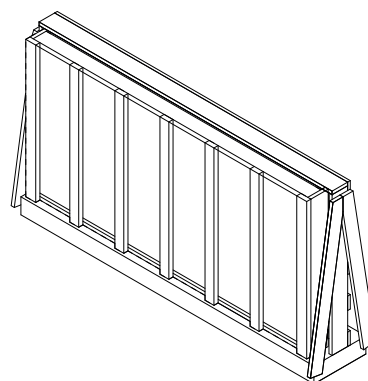

Mesa Corinto - Bulto

SOBRE DE MARMÓL

L mesa	P mesa	Peso total	Volúmenes total
180	90	301 kg	1,6 m ³
180	100	314 kg	1,7 m ³
180	110	330 kg	1,9 m ³
180	120	344 kg	2,0 m ³
200	90	322 kg	1,7 m ³
200	100	335 kg	1,9 m ³
200	110	353 kg	2,1 m ³
200	120	368 kg	2,2 m ³
220	90	343 kg	1,9 m ³
220	100	358 kg	2,1 m ³
220	110	375 kg	2,2 m ³
220	120	390 kg	2,4 m ³
240	90	363 kg	2,0 m ³
240	100	379 kg	2,2 m ³
240	110	398 kg	2,4 m ³
240	120	414 kg	2,6 m ³
260	90	384 kg	2,2 m ³
260	100	401 kg	2,4 m ³
260	110	422 kg	2,6 m ³
260	120	438 kg	2,8 m ³

Embalaje de madera ya incluido

x1

LARGUERO

L mesa	P mesa	Peso total	Volúmenes total
180	–	14 kg	0,01 m ³
200	–	14 kg	0,01 m ³
220	–	18 kg	0,02 m ³
240	–	20 kg	0,02 m ³
260	–	22 kg	0,02 m ³

x1

CUBIERTA DE MARMÓL PARA PATAS