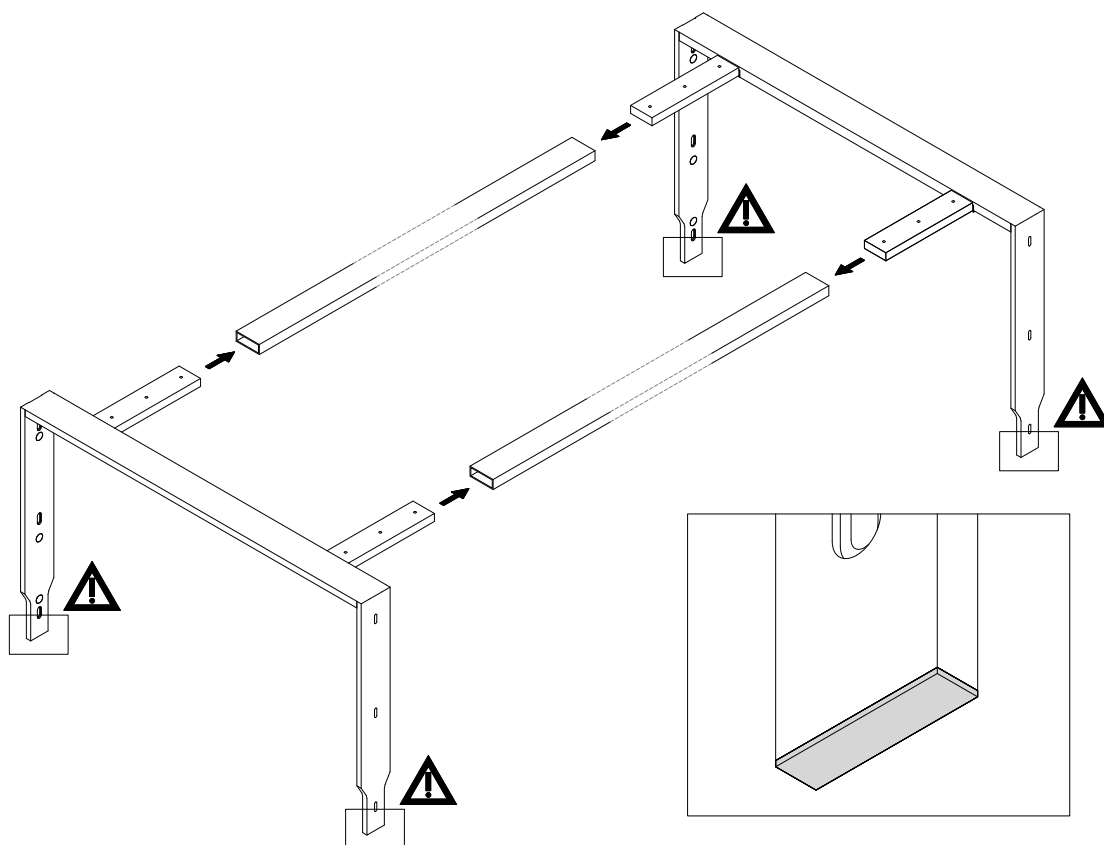

Esquema de montaje de la mesa Corinto

1