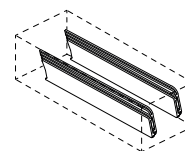

Mesa Corinto - Bulto

SOBRE DE MARMÓL

L mesa	P mesa	Peso total	Volúmenes total
180	90	301 kg	1,6 m ³
180	100	314 kg	1,7 m ³
180	110	330 kg	1,9 m ³
180	120	344 kg	2,0 m ³
200	90	322 kg	1,7 m ³
200	100	335 kg	1,9 m ³
200	110	353 kg	2,1 m ³
200	120	368 kg	2,2 m ³
220	90	343 kg	1,9 m ³
220	100	358 kg	2,1 m ³
220	110	375 kg	2,2 m ³
220	120	390 kg	2,4 m ³
240	90	363 kg	2,0 m ³
240	100	379 kg	2,2 m ³
240	110	398 kg	2,4 m ³
240	120	414 kg	2,6 m ³
260	90	384 kg	2,2 m ³
260	100	401 kg	2,4 m ³
260	110	422 kg	2,6 m ³
260	120	438 kg	2,8 m ³

Embalaje de madera ya incluido

x1

LARGUERO

L mesa	P mesa	Peso total	Volúmenes total
180	–	14 kg	0,01 m ³
200	–	14 kg	0,01 m ³
220	–	18 kg	0,02 m ³
240	–	20 kg	0,02 m ³
260	–	22 kg	0,02 m ³

x1

CUBIERTA DE MARMÓL PARA PATAS

L mesa	P mesa	Peso total *	Volúmenes total *
–	–	24 kg	0,085 m ³

Embalaje de madera ya incluido

x2

PAREJA DE PATAS

L mesa	P mesa	Peso total *	Volúmenes total *
–	90	45 kg	0,28 m ³
–	100	47 kg	0,32 m ³
–	110	49 kg	0,35 m ³
–	120	51 kg	0,38 m ³

* Pesos y volúmenes de cada bulto

x2

Mesa Corinto - Bulto

COBERTURA BAJO MESA

L mesa	P mesa	Peso total	Volúmenes total
180	90	2 kg	0,057 m ³
180	100	3 kg	0,063 m ³
180	110	4 kg	0,070 m ³
180	120	4 kg	0,075 m ³
200	90	3 kg	0,064 m ³
200	100	3 kg	0,071 m ³
200	110	4 kg	0,078 m ³
200	120	5 kg	0,085 m ³
220	90	3 kg	0,071 m ³
220	100	4 kg	0,079 m ³
220	110	5 kg	0,087 m ³
220	120	5 kg	0,094 m ³
240	90	3 kg	0,080 m ³
240	100	4 kg	0,087 m ³
240	110	5 kg	0,096 m ³
240	120	6 kg	0,104 m ³
260	90	4 kg	0,086 m ³
260	100	5 kg	0,095 m ³
260	110	6 kg	0,105 m ³
260	120	6 kg	0,114 m ³