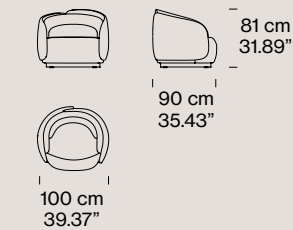

Peonia by Cristina Celestino

**Divano /
Sofa**

**Modulo centrale /
Central module**

**Divano penisola (Dx/Sx) /
Peninsula Sofa (Rgt/Lft)**

**Modulo angolare (Dx/Sx) /
Corner module (Rgt/Lft)**

**Poltrona /
Armchair**