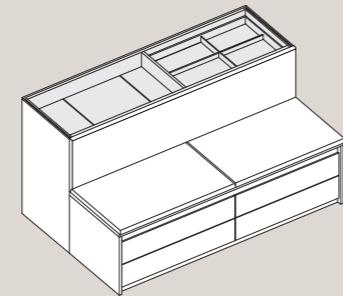

Struttura con schienale /
Structure with back panel

Struttura doppia H 85 cm /
Double structure H 33.46"

Struttura doppia H 95 cm /
Double structure H 37.40"

Struttura H 95 cm /
Structure H 37.40"

Vano con ripiani /
Module with shelves

Vano con portascarpe /
Module with shoe shelves

Vano con cassetti /
Module with drawers

Vano con cassetto e
cestone / Module with
drawers and tall drawers

Vano con cassetti vetro
Miro / Module with Miro
glass drawers

Panca con cassetti /
Bench with drawers

Componibilità / Modularity

Modulo singolo H 85 cm con ripiani /
Single module H 33.46" with shelves

Modulo singolo H 95 cm con ripiani e cassetti /
Single module H 37.40" with shelves and drawers

Modulo singolo H 85 cm con panca /
Single module H 33.46" with bench

Modulo singolo H 95 cm con panca /
Single module H 37.40" with bench

Modulo doppio H 85 cm con cassetti /
Double module H 33.46" with drawers