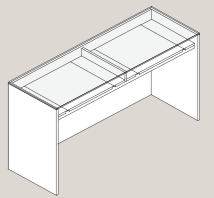

Island up by CRS Pianca

Il modulo Island up può essere completato con cassetti, con vassoi nelle diverse conformazioni e con serratura elettronica.

The Island up module can be supplied with drawer units which can be completed with trays available in various configurations and with the electronic lock.

Struttura con schienale /
Structure with back panel

Struttura doppia H 85 cm /
Double structure H 33.46"

Struttura doppia H 95 cm /
Double structure H 37.40"

Struttura H 95 cm /
Structure H 37.40"

Vano con ripiani /
Module with shelves

Panca con cassetti /
Bench with drawers

Componibilità / Modularity

Modulo singolo H 85 cm con ripiani /
Single module H 33.46" with shelves

Modulo singolo H 95 cm con ripiani e cassetti /
Single module H 37.40" with shelves and drawers