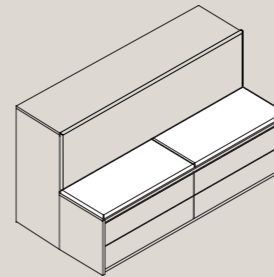

Struttura con schienale /
Structure with back panel

Struttura doppia H 85 cm /
Double structure H 33.46"

Struttura doppia H 95 cm /
Double structure H 37.40"

Struttura H 95 cm /
Structure H 37.40"

Vano con ripiani /
Module with shelves

Modulo singolo H 85 cm con panca /
Single module H 33.46" with bench

Modulo singolo H 95 cm con panca /
Single module H 37.40" with bench

Modulo doppio H 85 cm con cassetti /
Double module H 33.46" with drawers

Modulo doppio H 95 cm con cassetti e top in vetro /
Double module H 37.40" with drawers and glass top

Accessori / Accessories

Cassetto con vassoio
tipo A / Drawer with
type A tray

Cassetto con vassoio
tipo B / Drawer with
type B tray

Cassetto con vassoio
tipo C / Drawer with
type C tray

Cuscino seduta /
Seat cushion

Cuscino schienale /
Back cushion