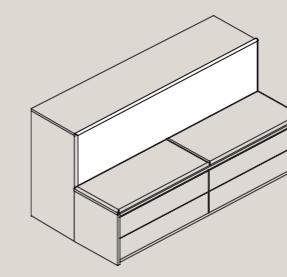

Struttura con schienale /
Structure with back panel

Struttura doppia H 85 cm /
Double structure H 33.46"

Struttura doppia H 95 cm /
Double structure H 37.40"

Struttura H 95 cm /
Structure H 37.40"

Vano con ripiani /
Module with shelves

Modulo singolo H 85 cm con panca /
Single module H 33.46" with bench

Modulo singolo H 95 cm con panca /
Single module H 37.40" with bench

Modulo doppio H 85 cm con cassetti /
Double module H 33.46" with drawers

Modulo doppio H 95 cm con cassetti e top in vetro /
Double module H 37.40" with drawers and glass top

Accessori / Accessories

Cassetto con vassoio
tipo A / Drawer with
type A tray

Cassetto con vassoio
tipo B / Drawer with
type B tray

Cassetto con vassoio
tipo C / Drawer with
type C tray

Cuscino seduta /
Seat cushion

Cuscino schienale /
Back cushion