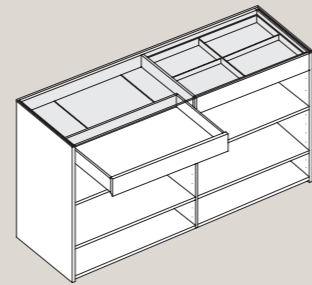

Island up by CRS Pianca

Il modulo Island up può essere completato con cassetti, con vassoi nelle diverse conformazioni e con serratura elettronica.

The Island up module can be supplied with drawer units which can be completed with trays available in various configurations and with the electronic lock.

Struttura con schienale /
Structure with back panel

Struttura doppia H 85 cm /
Double structure H 33.46"

Struttura doppia H 95 cm /
Double structure H 37.40"

Struttura H 95 cm /
Structure H 37.40"

Vano con ripiani /
Module with shelves

Vano con portascarpe /
Module with shoe shelves

Vano con cassetti /
Module with drawers

Vano con cassetto e
cestone / Module with
drawers and tall drawers

Vano con cassetti vetro
Miro / Module with Miro
glass drawers

Panca con cassetti /
Bench with drawers

Componibilità / Modularity

Modulo singolo H 85 cm con ripiani /
Single module H 33.46" with shelves

Modulo singolo H 95 cm con ripiani e cassetti /
Single module H 37.40" with shelves and drawers