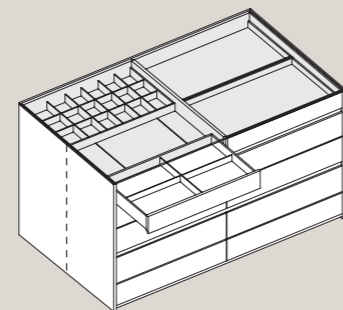

Struttura con schienale /
Structure with back panel

Struttura doppia H 85 cm /
Double structure H 33.46"

Struttura doppia H 95 cm /
Double structure H 37.40"

Struttura H 95 cm /
Structure H 37.40"

Vano con ripiani /
Module with shelves

Vano con portascarpe /
Module with shoe shelves

Vano con cassetti /
Module with drawers

Vano con cassetto e
cestone / Module with
drawers and tall drawers

Vano con cassetti vetro
Miro / Module with Miro
glass drawers

Panca con cassetti /
Bench with drawers

Componibilità / Modularity

Modulo singolo H 85 cm con ripiani /
Single module H 33.46" with shelves

Modulo singolo H 95 cm con ripiani e cassetti /
Single module H 37.40" with shelves and drawers

Modulo singolo H 85 cm con panca /
Single module H 33.46" with bench

Modulo singolo H 95 cm con panca /
Single module H 37.40" with bench

Modulo doppio H 85 cm con cassetti /
Double module H 33.46" with drawers