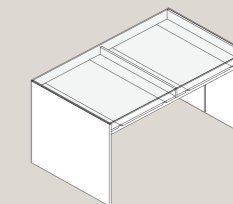

Island up by CRS Pianca

Il modulo Island up può essere completato con cassetti, con vassoi nelle diverse conformazioni e con serratura elettronica.

The Island up module can be supplied with drawer units which can be completed with trays available in various configurations and with the electronic lock.

Struttura con schienale /
Structure with back panel

Struttura doppia H 85 cm /
Double structure H 33.46"

Struttura doppia H 95 cm /
Double structure H 37.40"

Struttura H 95 cm /
Structure H 37.40"

Vano con ripiani /
Module with shelves