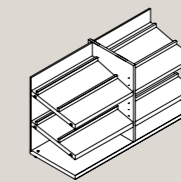

Island up by CRS Pianca

Il modulo Island up può essere completato con cassetti, con vassoi nelle diverse conformazioni e con serratura elettronica.

The Island up module can be supplied with drawer units which can be completed with trays available in various configurations and with the electronic lock.

Struttura con schienale /
Structure with back panel

Struttura doppia H 85 cm /
Double structure H 33.46"

Struttura doppia H 95 cm /
Double structure H 37.40"

Struttura H 95 cm /
Structure H 37.40"

Vano con ripiani /
Module with shelves

Vano con portascarpe /
Module with shoe shelves

Vano con cassetti /
Module with drawers

Vano con cassetto e
cestone / Module with
drawers and tall drawers

Vano con cassetti vetro
Miro / Module with Miro
glass drawers