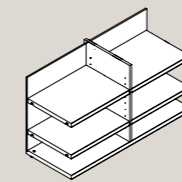

Island up by CRS Pianca

Il modulo Island up può essere completato con cassetti, con vassoi nelle diverse conformazioni e con serratura elettronica.

The Island up module can be supplied with drawer units which can be completed with trays available in various configurations and with the electronic lock.

Struttura con schienale /
Structure with back panel

Struttura doppia H 85 cm /
Double structure H 33.46"

Struttura doppia H 95 cm /
Double structure H 37.40"

Struttura H 95 cm /
Structure H 37.40"

Vano con ripiani /
Module with shelves

Vano con portascarpe /
Module with shoe shelves

Vano con cassetti /
Module with drawers

Vano con cassetto e
cestone / Module with
drawers and tall drawers

Vano con cassetti vetro
Miro / Module with Miro
glass drawers