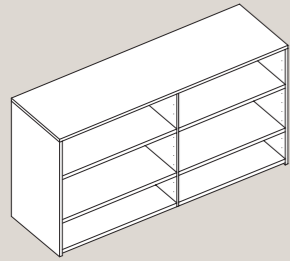

Island up by CRS Pianca

Il modulo Island up può essere completato con cassetti, con vassoi nelle diverse conformazioni e con serratura elettronica.

The Island up module can be supplied with drawer units which can be completed with trays available in various configurations and with the electronic lock.

Struttura con schienale /
Structure with back panel

Struttura doppia H 85 cm /
Double structure H 33.46"

Struttura doppia H 95 cm /
Double structure H 37.40"

Struttura H 95 cm /
Structure H 37.40"

Vano con ripiani /
Module with shelves

Vano con portascarpe /
Module with shoe shelves

Vano con cassetti /
Module with drawers

Vano con cassetto e
cestone / Module with
drawers and tall drawers

Vano con cassetti vetro
Miro / Module with Miro
glass drawers

Panca con cassetti /
Bench with drawers

Componibilità / Modularity

Modulo singolo H 85 cm con ripiani /
Single module H 33.46" with shelves

Modulo singolo H 95 cm con ripiani e cassetti /
Single module H 37.40" with shelves and drawers