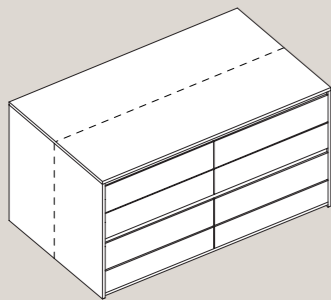

Struttura con schienale /
Structure with back panel

Struttura doppia H 85 cm /
Double structure H 33.46"

Struttura doppia H 95 cm /
Double structure H 37.40"

Struttura H 95 cm /
Structure H 37.40"

Vano con ripiani /
Module with shelves

Panca con cassetti /
Bench with drawers

Componibilità / Modularity

Modulo singolo H 85 cm con ripiani /
Single module H 33.46" with shelves

Modulo singolo H 95 cm con ripiani e cassetti /
Single module H 37.40" with shelves and drawers

Modulo singolo H 85 cm con panca /
Single module H 33.46" with bench

Modulo singolo H 95 cm con panca /
Single module H 37.40" with bench

Modulo doppio H 85 cm con cassetti /
Double module H 33.46" with drawers

Modulo doppio H 95 cm con cassetti e top in vetro /
Double module H 37.40" with drawers and glass top

Accessori / Accessories

Cassetto con vassoio
tipo A / Drawer with
type A tray

Cassetto con vassoio
tipo B / Drawer with
type B tray