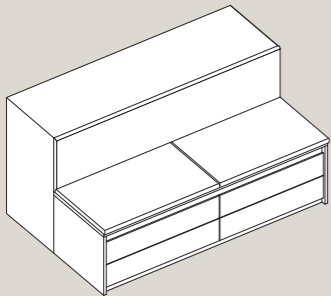

Struttura con schienale /
Structure with back panel

Struttura doppia H 85 cm /
Double structure H 33.46"

Struttura doppia H 95 cm /
Double structure H 37.40"

Struttura H 95 cm /
Structure H 37.40"

Vano con ripiani /
Module with shelves

Vano con portascarpe /
Module with shoe shelves

Vano con cassetti /
Module with drawers

Vano con cassetto e
cestone / Module with
drawers and tall drawers

Vano con cassetti vetro
Miro / Module with Miro
glass drawers

Panca con cassetti /
Bench with drawers

Componibilità / Modularity

Modulo singolo H 85 cm con ripiani /
Single module H 33.46" with shelves

Modulo singolo H 95 cm con ripiani e cassetti /
Single module H 37.40" with shelves and drawers

Modulo singolo H 85 cm con panca /
Single module H 33.46" with bench

Modulo singolo H 95 cm con panca /
Single module H 37.40" with bench

Modulo doppio H 85 cm con cassetti /
Double module H 33.46" with drawers