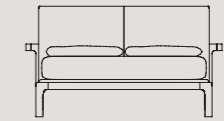

Fushimi by Philippe Tabet

Letto con testiera imbottita

<i>materasso</i>		<i>testiera H 110 cm</i>	
L 153	P 200 cm	L 168/187	P 238 cm
L 160	P 200 cm	L 175/194	P 238 cm
L 180	P 200 cm	L 195/214	P 238 cm
L 193	P 200 cm	L 208/227	P 238 cm

Bed with upholstered headboard

<i>mattress size</i>		<i>headboard H 43.30"</i>	
W 60.00"	D 80.00"	W 66.14"/73.62"	D 93.70"
W 63.00"	D 80.00"	W 68.90"/76.38"	D 93.70"
W 72.00"	D 80.00"	W 76.77"/84.25"	D 93.70"
W 76.00"	D 80.00"	W 81.89"/89.37"	D 93.70"

Panca

L 154 - 161 - 181 - 194 cm
P 40, H 46 cm

Bench

W 60.63" - 63.38" - 71.26"
- 76.38"
D 15.75", H 18.11"

Finiture / Finishes

Struttura

In legno massello di Frassino tinto o in legno massello di Canaletto