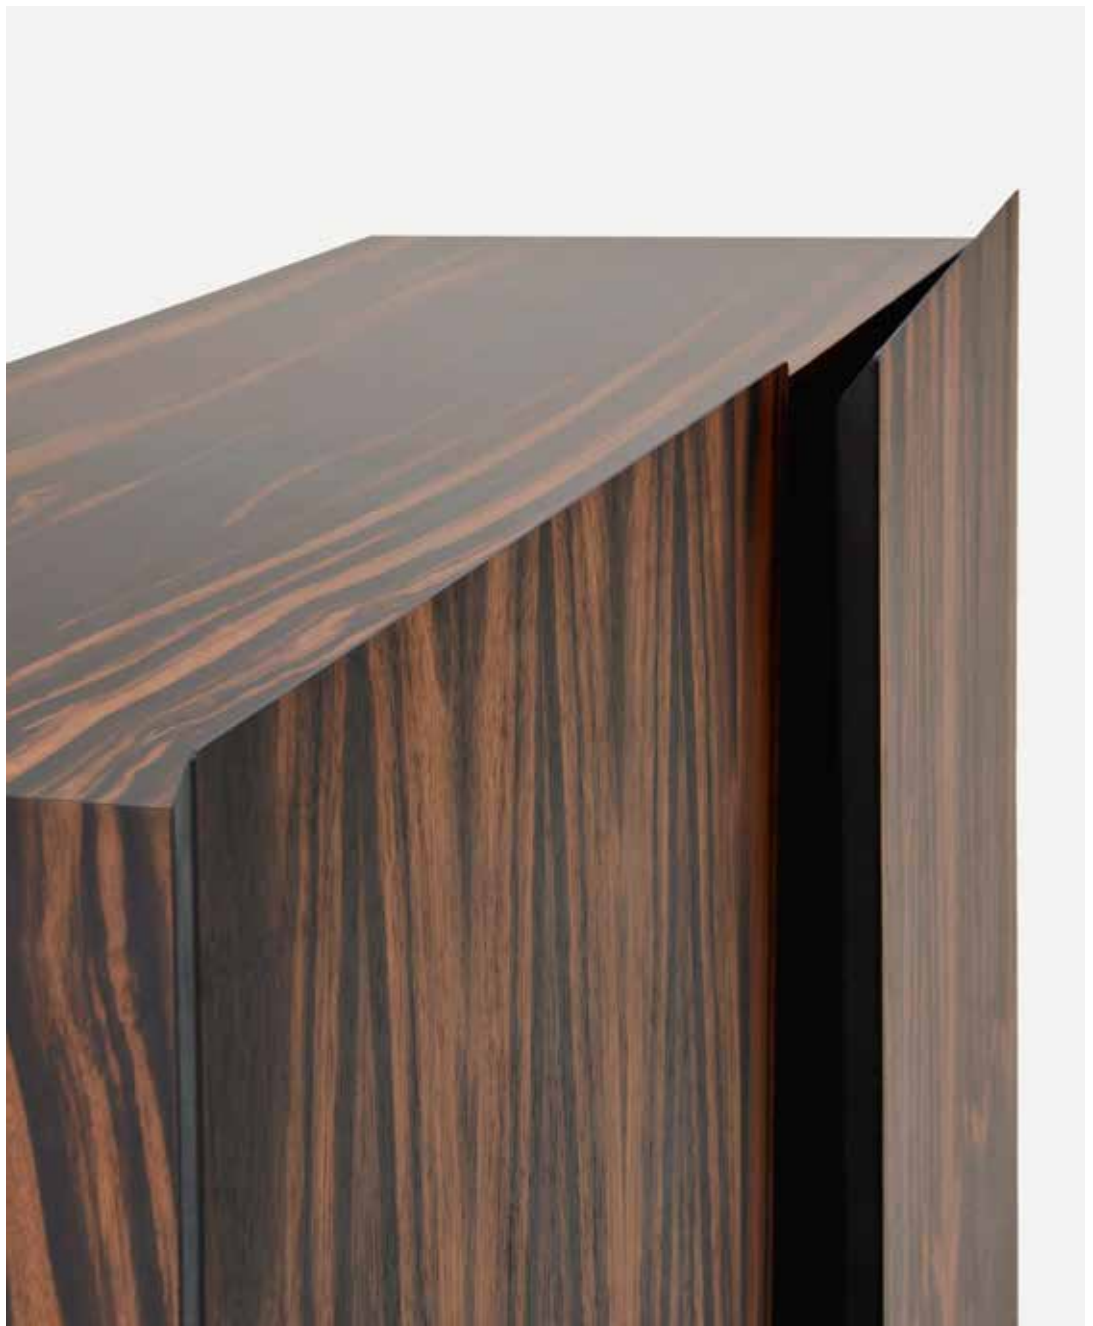

Tosca

Design
Pianca Studio

Finiture DE **Ausführungen**

Struttura esterna e Frontali, DE **aussere Korpus und Fronten**

Laccato Opaco o Lucido,
DE Matt und Hochglanz
lackiert

Essenza, DE Holz:
Borgogna, Canaletto,
Rovere Fumo, Rovere
Grigio, Rovere Laguna,
Rovere Naturale, Rovere
Tabacco

Esotico Opaco o Lucido,
DE Exotic Matt oder Glanz:
Ebano, Palissandro

Struttura interna, DE **Innenkorpus**

Materico: Lavagna

Laccato Opaco,
DE Matt Lackiert

Basamento, DE **Gestell**

Laccato Opaco o Lucido,
DE Matt und Hochglanz
lackiert

Finiture Metallo opaco
o lucido, DE Matt oder
Hochglanz Metall
Ausführungen
Bronzo, Champagne,
Cromo, Titanio