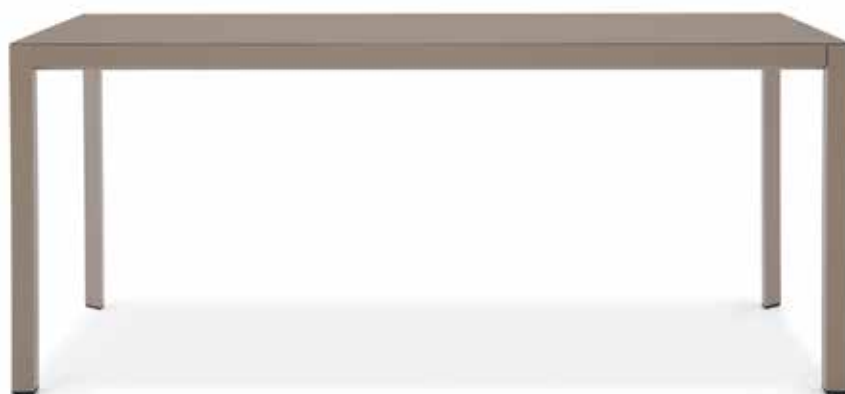

# Soffio

Leggero, essenziale, intelligente: Soffio disegna lo spazio con delicatezza e arguta versatilità. La sua struttura, in alluminio verniciato nei 20 colori della collezione, ha volumi minimali e ben studiati. Le gambe a sezione triangolare delineano spigoli diamantati e sorreggono il piano superiore in essenza o in laccato opaco. In larghezza sono disponibili 5 misure, mentre è personalizzabile in lunghezza: nella versione fissa fino a 3 metri, nella versione allungabile raggiunge i 3,6 metri.

<sup>DE</sup> Leicht, essentiell, intelligent: Soffio gestaltet den Raum mit subtiler Raffinesse und geistreicher Vielseitigkeit. Seine Struktur aus Aluminium, das in einer der 20 Farben der Kollektion lackiert ist, zeichnet sich durch wohldurchdachte und minimalistische Formen aus. Die Beine mit dreieckigem Querschnitt skizzieren diamantförmige Kanten und tragen die Platte aus Holz oder mit kratzfester matter Lackierung. In der Breite stehen 5 Maße zur Verfügung, die Länge kann hingegen individuell gewählt werden: Bei der festen Version bis zu 3 Meter, bei der ausziehbaren Version bis zu 3,6 Meter.