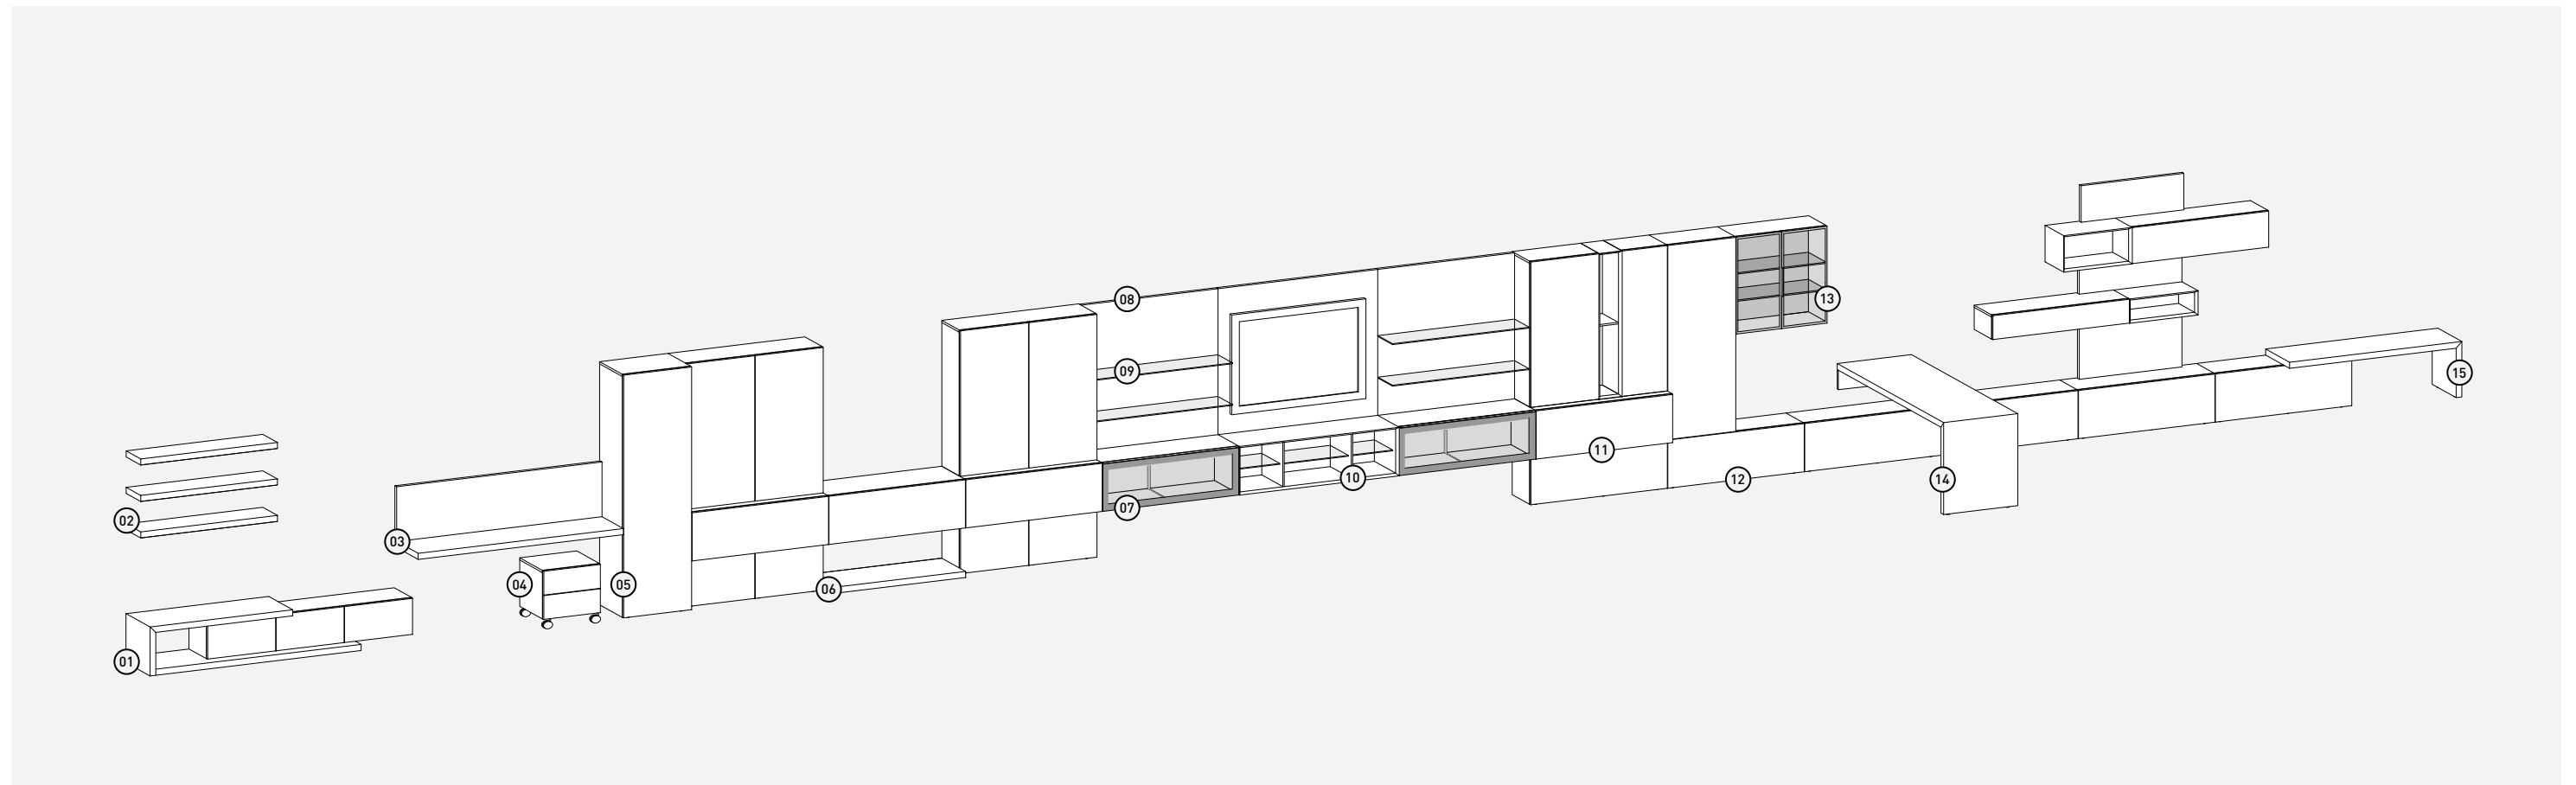

Componenti DE Componentes

Tipologie DE Komponenten

01 Modulo a C, DE "C" Modul	04 Cassettiera su ruote, DE Schubkast mit Räder	07 Modulo con anta telaio, DE Modul mit Rahmentür	10 Modulo a giorno, DE offene Modul	13 Vetrina Venere, DE Vitrine Venere
02 Mensole a muro, DE Wandmodul	05 Modulo battente, DE Drehtür Modul	08 Boiserie, DE Wandpaneele	11 Modulo ribalta, DE Klapptür Modul	14 Scrivitoio Domino, DE Domino Schreibtisch
03 Consolle Elle, DE Elle Konsole	06 Pedana, DE Podest	09 Mensola in vetro, DE Glas Fachboden	12 Modulo cassetto, DE Modul Schublade	15 Panca Domino, DE Domino Bank

Moduli a giorno DE Offene Module

Modularità* DE Massenraster*

T 25 - 35 - 45 cm
H 20 - 30 - 40 - 50 - 60
70 - 80 - 90 - 100 - 120
140 - 150 - 160 cm
L 20 - 30 - 40 - 50 - 60
70 - 80 - 90 - 100 - 120
140 - 150 - 160 cm

Ripiano legno, DE Holz Fachboden

St 1.4 cm

T 25 - 35 - 45 cm
L von 20 bis 60 cm

Divisori verticali, DE senkrechten Trennwänden

St 1.4 cm

T 25 - 35 - 45 cm
L von 20 bis 60 cm

Moduli con ripiano in vetro, DE Module mit Glas Fachboden