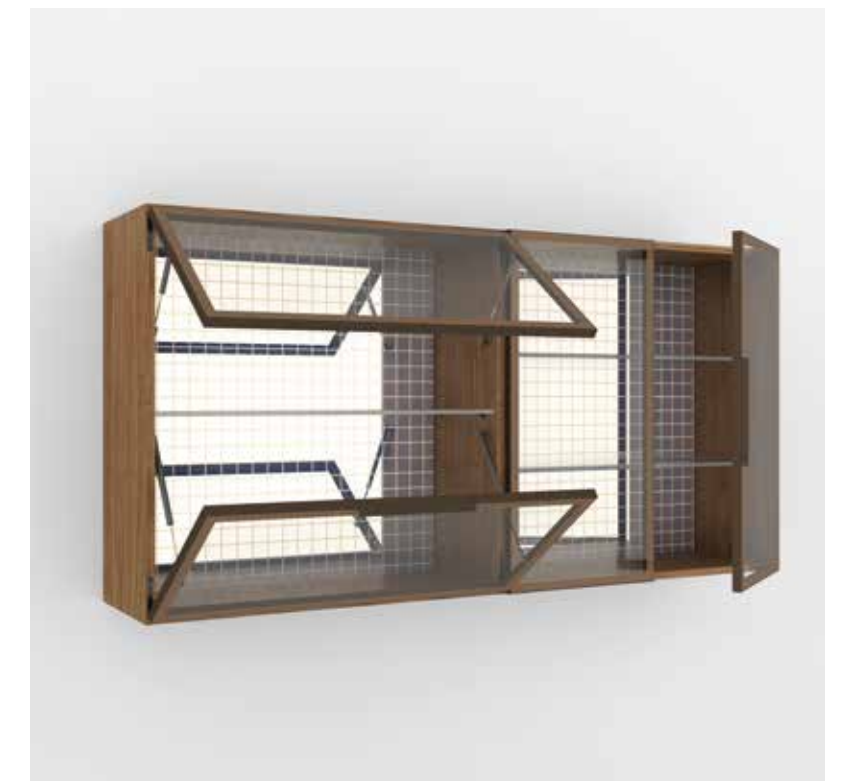

Illuminazione posteriore, DE indirekte Beleuchtung

Finiture DE Ausführungen

Struttura, DE Korpus
Laccato Opaco o Lucido,
DE Matt und Hochglanz
lackiert

Essenza, DE Holz:
Borgogna, Canaletto,
Rovere Fumo, Rovere
Grigio, Rovere Laguna,
Rovere Naturale, Rovere
Tabacco

Schienale, DE Rückwand
Specchio Argento con
serigrafia, DE Spiegel
Argento mit Sibdruck:
Bronzo, Titanio

Maniglia e telaio,
DE Griff und Rahmen
Finitura Metallo Lucido,
DE Finiture Metallo opaco
o lucido, DE Hochglanz
Metall Ausführungen:
Bronzo, Titanio

Anta, DE Tür
Vetro trasparente con
serigrafia perimetrale,
DE Trasparente glas mit
umlaufendem Sibdruck
geklebt wir : Bronzo,
Titanio