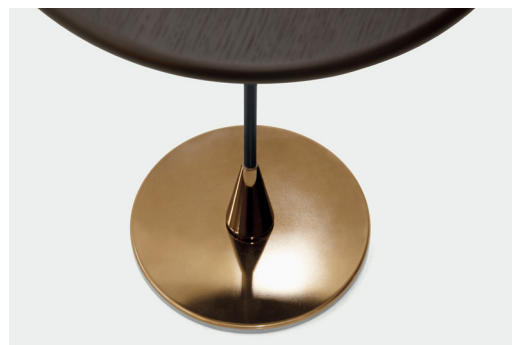

PIANCA

Collezione Giorno
EN Day Collection

Baio

Rotondo
DE **Runder Couchtisch**

Ø 40 H 47 cm

Rettangolare
DE **Rechteckigen Couchtisch**

L 75 H 37 P 50 cm
L 150 H 27 P 50 cm

Quadrato
FR **Quadratischer Couchtisch**

L 120x120 H 27 cm

Dettaglio piedino per
tavolino rettangolare,
DE Detail Fuss für
rechteckigen Couchtisch

Dettaglio piedino con
base per tavolino rotondo,
DE Detail Fuss mit Basis
für runden Couchtisch