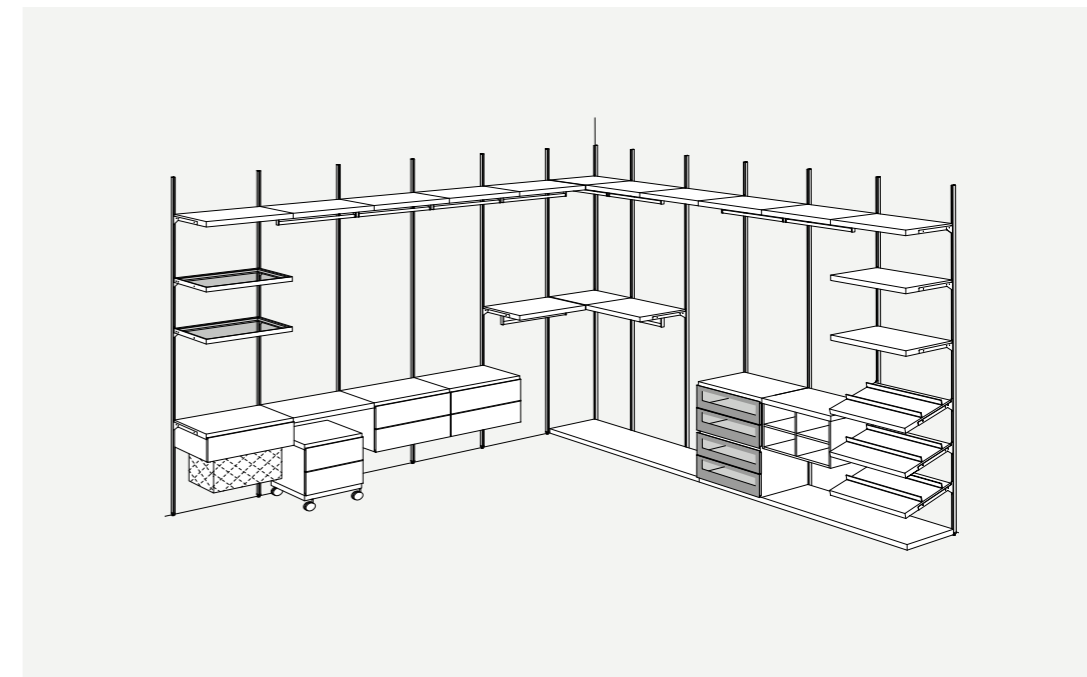

PIANCA

Sistemi Notte
EN Night Systems