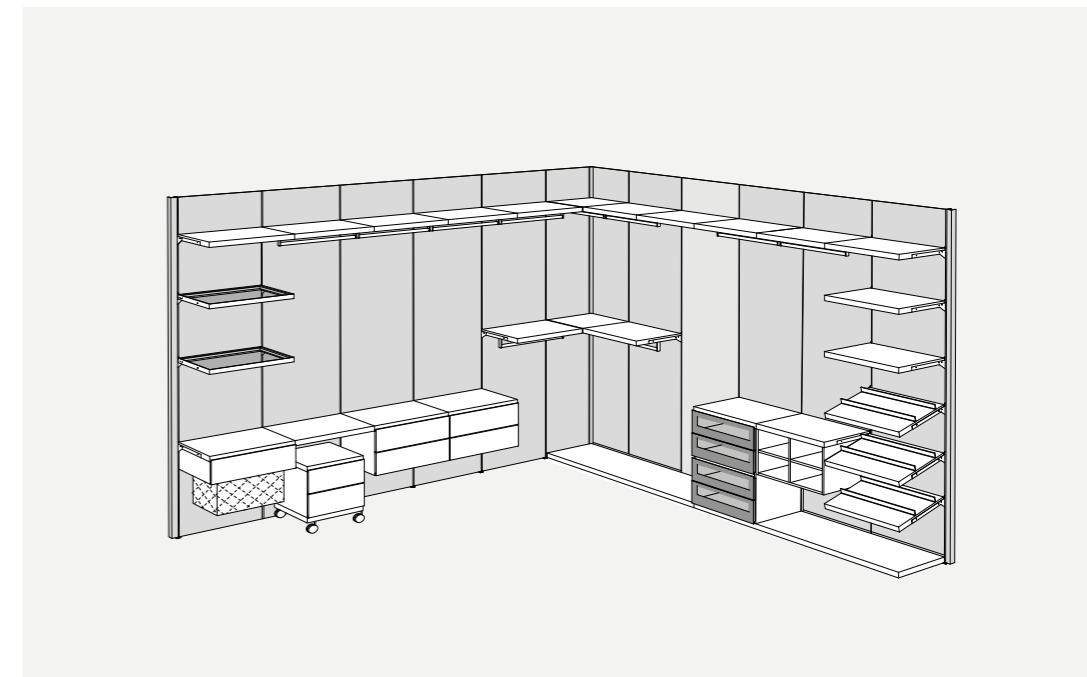

PIANCA

Sistemi Notte
EN Night Systems