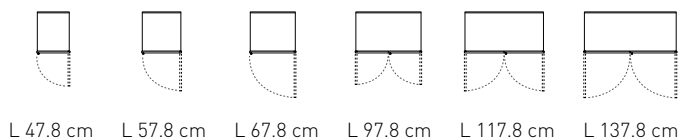

Battente
^{ES} **Batiente**

P 42.3 - 59 cm
 H 238.5 - 257.7 cm
 su misura, ^{ES}a medida

Complanare
^{ES} **Coplanar**

P 59 cm
 H 238.5 - 257.7 cm

Soluzioni Angolari
^{ES} **Soluciones de Rincón**

P 42.3 - 59 cm
 H 238.5 - 257.7 cm
 su misura, ^{ES}a medida