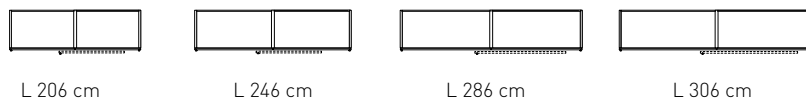

Battente
^{ES} **Batiente**

P 42.3 - 59 cm
 H 238.5 - 257.7 cm
 su misura, ^{ES}a medida

Complanare
^{ES} **Coplanar**

P 59 cm
 H 238.5 - 257.7 cm

Soluzioni Angolari
^{ES} **Soluciones de Rincón**

P 42.3 - 59 cm
 H 238.5 - 257.7 cm
 su misura, ^{ES}a medida