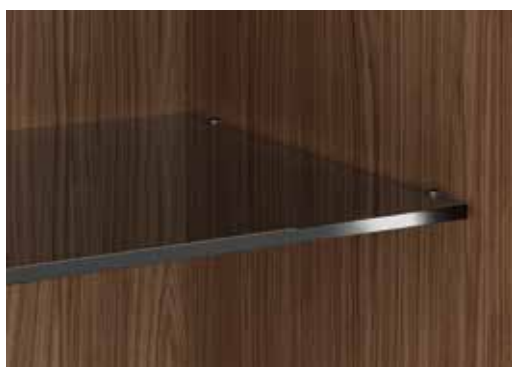

Ripiani

ES Estantes

Tipologie

ES Tipologias

01
Ripiano in legno*,
ES Étagère bois
Sp. 4 cm - Ép. 4 cm

P 39.5 - 51.1 cm
L 37.8 - 47.8 - 57.8 - 67.8
77.8 - 97.8 - 117.8 - 128.8
137.8 - 147.8 cm

Angolo, ES Rincón
Terminale, ES Terminal

02
Ripiano in pelle sintetica con bordo in materico*,
ES Estantes de piel sintética con canto matérico*
Sp. 4 cm - Gr. 4 cm

P 39.5 - 51.1 cm
L 37.8 - 47.8 - 57.8 - 67.8
77.8 - 97.8 - 117.8 - 128.8
137.8 - 147.8 cm

03
Ripiano in vetro
Trasparente Piombo
ES Estante de cristal
Trasparente Piombo
Sp 1.2 cm - Gr. 1.2 cm

P 39.5 - 51.1 cm
L 37.8 - 47.8 - 57.8 - 67.8
- 77.8 - 97.8 - 117.8 cm

04
Ripiano in vetro con telaio in legno con luce led,
ES Estante de cristal con marco madera y luz led
Sp. 4 cm - Gr. 4 cm

P 51.1 cm
L 47.8 - 57.8 - 67.8 - 97.8
117.8 cm

Finiture

ES Acabados

Materico: Bianco,
Borgogna, Canaletto,
Rovere Laguna, Perlage
Conchiglia, PerlageTerra

Laccato Opaco,
ES Lacado Mate

Pelle Sintetica,
ES Piel Sintética

Vetro, ES Cristal:
Trasparente Piombo

03