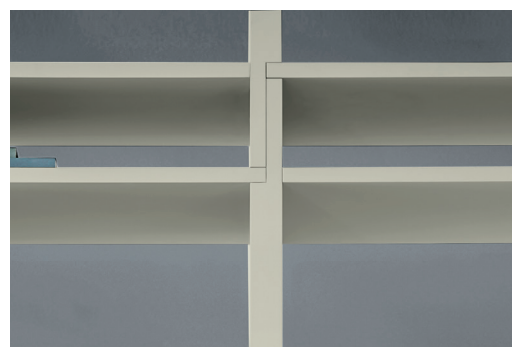

**Finiture,
FR Finitions**

Laccato Opaco,
FR Laqué Mat

Essenze, Bois:
Borgogna, Canaletto,
Rovere Fumo, Rovere
Grigio, Rovere Laguna,
Rovere Naturale, Rovere
Tabacco

**Fissaggio
FR Fixage**

**Fissaggio a parete,
FR Fixage au mur**

L max 5 moduli
H max 8 moduli

**Fissaggio laterale,
FR Fixage latérale**

L max 5 moduli
H max 5 moduli

**Fissaggio a soffitto,
FR Fixage au plafond**

L min 3 moduli
H min 3 moduli

**Modulo
FR Module**

L 58.8 H 58.6 P 35 cm

**Modulo sovrapposto
FR Module Superposé**

L 58.8 H 104.8 P 35 cm

**Cassetto
FR Tiroir**

L 50.4 H 11.5 P 35 cm