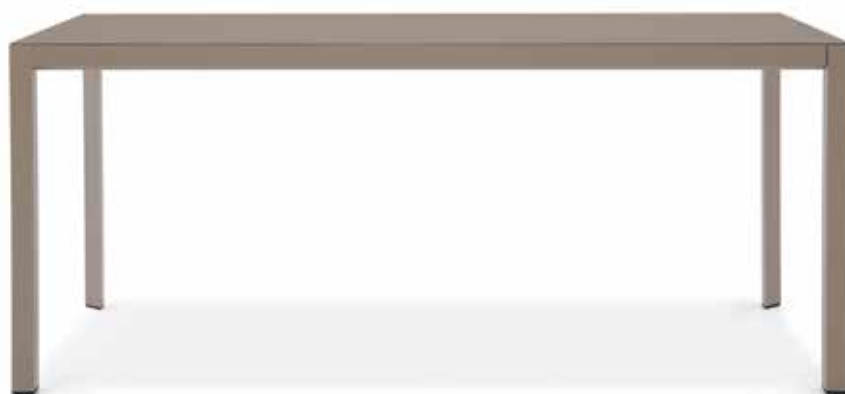

PIANCA

Collezione Giorno
EN Day Collection

Designer
Pianca Studio

Soffio

Leggero, essenziale, intelligente: Soffio disegna lo spazio con delicatezza e arguta versatilità. La sua struttura, in alluminio verniciato nei 20 colori della collezione, ha volumi minimali e ben studiati. Le gambe a sezione triangolare delineano spigoli diamantati e sorreggono il piano superiore in essenza o in laccato opaco. In larghezza sono disponibili 5 misure, mentre è personalizzabile in lunghezza: nella versione fissa fino a 3 metri, nella versione allungabile raggiunge i 3,6 metri.

^{FR} Légère, épurée, intelligente : Soffio dessine l'espace avec délicatesse et avec une subtile polyvalence. Sa structure, déclinée en aluminium laqué dans les vingt coloris de la collection, a des volumes minimalistes et bien étudiés. Les pieds de forme triangulaire aboutissent dans un angle coupé en biseau et soutiennent le plateau en bois ou laqué mat anti-rayures. 5 largeurs disponibles alors que la longueur est personnalisable : la version fixe va jusqu'à 3 mètres alors que la version à rallonges peut atteindre 3,6 mètres.