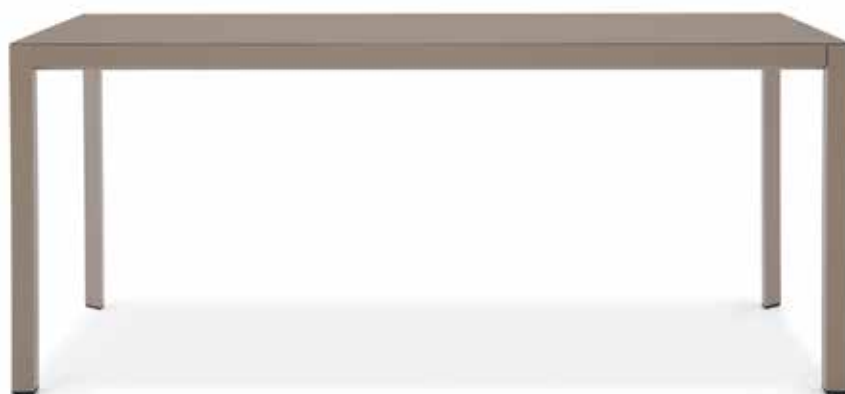

PIANCA

Collezione Giorno
EN Day Collection

Designer
Pianca Studio

Soffio

Leggero, essenziale, intelligente: Soffio disegna lo spazio con delicatezza e arguta versatilità. La sua struttura, in alluminio verniciato nei 20 colori della collezione, ha volumi minimali e ben studiati. Le gambe a sezione triangolare delineano spigoli diamantati e sorreggono il piano superiore in essenza o in laccato opaco. In larghezza sono disponibili 5 misure, mentre è personalizzabile in lunghezza: nella versione fissa fino a 3 metri, nella versione allungabile raggiunge i 3,6 metri.

^{ES} Ligera, esencial, inteligente: Soffio dibuja el espacio con delicadeza e ingeniosa versatilidad. Su estructura, en aluminio pintado en los veinte colores de la colección, cuenta con volúmenes minimalistas y bien estudiados. Las patas de sección triangular se juntan con los cantos en bisel y sostienen el sobre de madera o lacado mate resistente a los arañazos. Están disponibles 5 medidas de ancho, mientras que el largo es personalizable: en la versión fija alcanza los 3 metros, en la versión extensible los 3,6 metros.