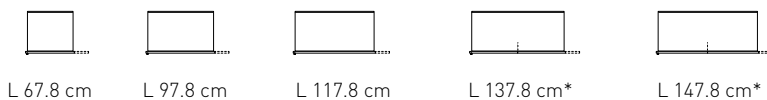

Legenda

- B** Battente, ES **Batiente**
- S** Scorrevole, ES **Corredora**
- C** Complanare, ES **Complanar**
- CA** Cardine, ES **Cardine**

Battente
ES **Batiente**

P 42.3 - 59 cm
H 238.5 - 257.7 - 289.7 cm
su misura, ES a medida

*No profondità 42.3 cm, ES Profundidad 42.3 cm no disponible

Cardine
ES **Cardine**

P 42.3 - 59 cm
H 238.5 - 257.7 cm
su misura, ES a medida

Scorrevole
ES **Corredora**

P 42.3 - 59 cm
H 238.5 - 257.7 - 289.7 cm
su misura, ES a medida

*No altezza 289.7 cm, ES Altura 289.7 no disponible
*Larghezza divisa in 2 pannelli, ES Anchura dividida en 2 paneles

Complanare
ES **Coplanar**

P 42.3 - 59 cm
H 238.5 - 257.7 cm
su misura, ES a medida

*Larghezza divisa in 2 pannelli, ES Anchura dividida en 2 paneles

Soluzioni Angolari
ES **Soluciones de Rincón**

P 42.3 - 59 cm
H 238.5 - 257.7 cm
su misura, ES a medida

*No altezza 289.7 cm, ES Altura 289.7 no disponible
**No profondità 42.3 cm, ES Profundidad 42.3 cm no disponible