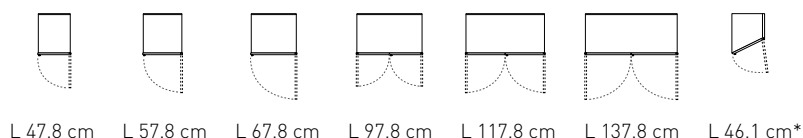

Legenda

- B** Battente, ES **Batiente**
- S** Scorrevole, ES **Corredora**
- C** Complanare, ES **Complanar**
- CA** Cardine, ES **Cardine**

Battente
ES **Batiente**

P 42.3 - 59 cm
H 238.5 - 257.7 - 289.7 cm
su misura, ES a medida

*No profondità 42.3 cm, ES Profundidad 42.3 cm no disponible

Cardine
ES **Cardine**

P 42.3 - 59 cm
H 238.5 - 257.7 cm
su misura, ES a medida

Scorrevole
ES **Corredora**

P 42.3 - 59 cm
H 238.5 - 257.7 - 289.7 cm
su misura, ES a medida

*No altezza 289.7 cm, ES Altura 289.7 no disponible
*Larghezza divisa in 2 pannelli, ES Anchura dividida en 2 paneles

Complanare
ES **Coplanar**

P 42.3 - 59 cm
H 238.5 - 257.7 cm
su misura, ES a medida

*Larghezza divisa in 2 pannelli, ES Anchura dividida en 2 paneles

Soluzioni Angolari
ES **Soluciones de Rincón**

P 42.3 - 59 cm
H 238.5 - 257.7 cm
su misura, ES a medida

*No altezza 289.7 cm, ES Altura 289.7 no disponible
**No profondità 42.3 cm, ES Profundidad 42.3 cm no disponible