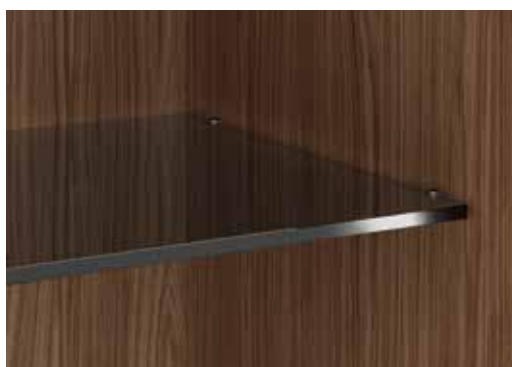

Ripiani

ES Estantes

Tipologie

ES Tipologias

01
Ripiano in legno*,
ES Étagère bois
Sp. 4 cm - Ép. 4 cm

P 39.5 - 51.1 cm
L 37.8 - 47.8 - 57.8 - 67.8
77.8 - 97.8 - 117.8 - 128.8
137.8 - 147.8 cm

Angolo, ES Rincón
Terminale, ES Terminal

02
Ripiano in pelle sintetica
con bordo in materico*,
ES Estantes de piel
sintética con canto
matérico*
Sp. 4 cm - Gr. 4 cm

P 39.5 - 51.1 cm
L 37.8 - 47.8 - 57.8 - 67.8
77.8 - 97.8 - 117.8 - 128.8
137.8 - 147.8 cm

03
Ripiano in vetro
Trasparente Piombo
ES Estante de cristal
Transparente Piombo
Sp 1.2 cm - Gr. 1.2 cm

P 39.5 - 51.1 cm
L 37.8 - 47.8 - 57.8 - 67.8
- 77.8 - 97.8 - 117.8 cm

04
Ripiano in vetro con telaio
in legno con luce led,
ES Estante de cristal con
marco madera y luz led
Sp. 4 cm - Gr. 4 cm

P 51.1 cm
L 47.8 - 57.8 - 67.8 - 97.8
117.8 cm

Finiture

ES Acabados

Materico: Bianco,
Borgogna, Canaletto,
Rovere Laguna, Perlage
Conchiglia, PerlageTerra

Laccato Opaco,
ES Lacado Mate

Pelle Sintetica,
ES Piel Sintética

Vetro, ES Cristal:
Trasparente Piombo

03