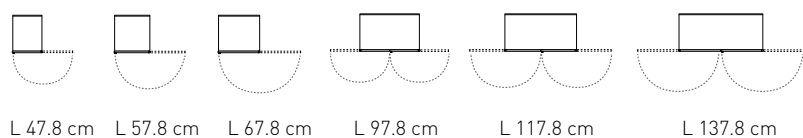

Legenda

- B** Battente, ES **Batiente**
- S** Scorrevole, ES **Corredora**
- C** Complanare, ES **Complanar**
- CA** Cardine, ES **Cardine**

Battente
ES **Batiente**

P 42.3 - 59 cm
H 238.5 - 257.7 - 289.7 cm
su misura, ES a medida

*No profondità 42.3 cm, ES Profundidad 42.3 cm no disponible

Cardine
ES **Cardine**

P 42.3 - 59 cm
H 238.5 - 257.7 cm
su misura, ES a medida

Scorrevole
ES **Corredora**

P 42.3 - 59 cm
H 238.5 - 257.7 - 289.7 cm
su misura, ES a medida

*No altezza 289.7 cm, ES Altura 289.7 no disponible
*Larghezza divisa in 2 pannelli, ES Anchura dividida en 2 paneles

Complanare
ES **Coplanar**

P 42.3 - 59 cm
H 238.5 - 257.7 cm
su misura, ES a medida

*Larghezza divisa in 2 pannelli, ES Anchura dividida en 2 paneles

Soluzioni Angolari
ES **Soluciones de Rincón**

P 42.3 - 59 cm
H 238.5 - 257.7 cm
su misura, ES a medida

*No altezza 289.7 cm, ES Altura 289.7 no disponible
**No profondità 42.3 cm, ES Profundidad 42.3 cm no disponible