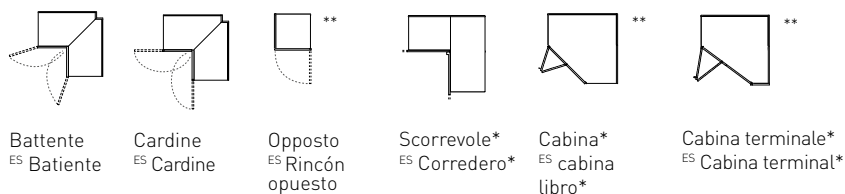

*No altezza 289.7 cm, ES Altura 289.7 no disponible
*Larghezza divisa in 2 pannelli, ES Anchura dividida en 2 paneles

Complanare
ES **Coplanar**

P 42.3 - 59 cm
H 238.5 - 257.7 cm
su misura, ES a medida

*Larghezza divisa in 2 pannelli, ES Anchura dividida en 2 paneles

Soluzioni Angolari
ES **Soluciones de Rincón**

P 42.3 - 59 cm
H 238.5 - 257.7 cm
su misura, ES a medida

*No altezza 289.7 cm, ES Altura 289.7 no disponible
**No profondità 42.3 cm, ES Profundidad 42.3 cm no disponible