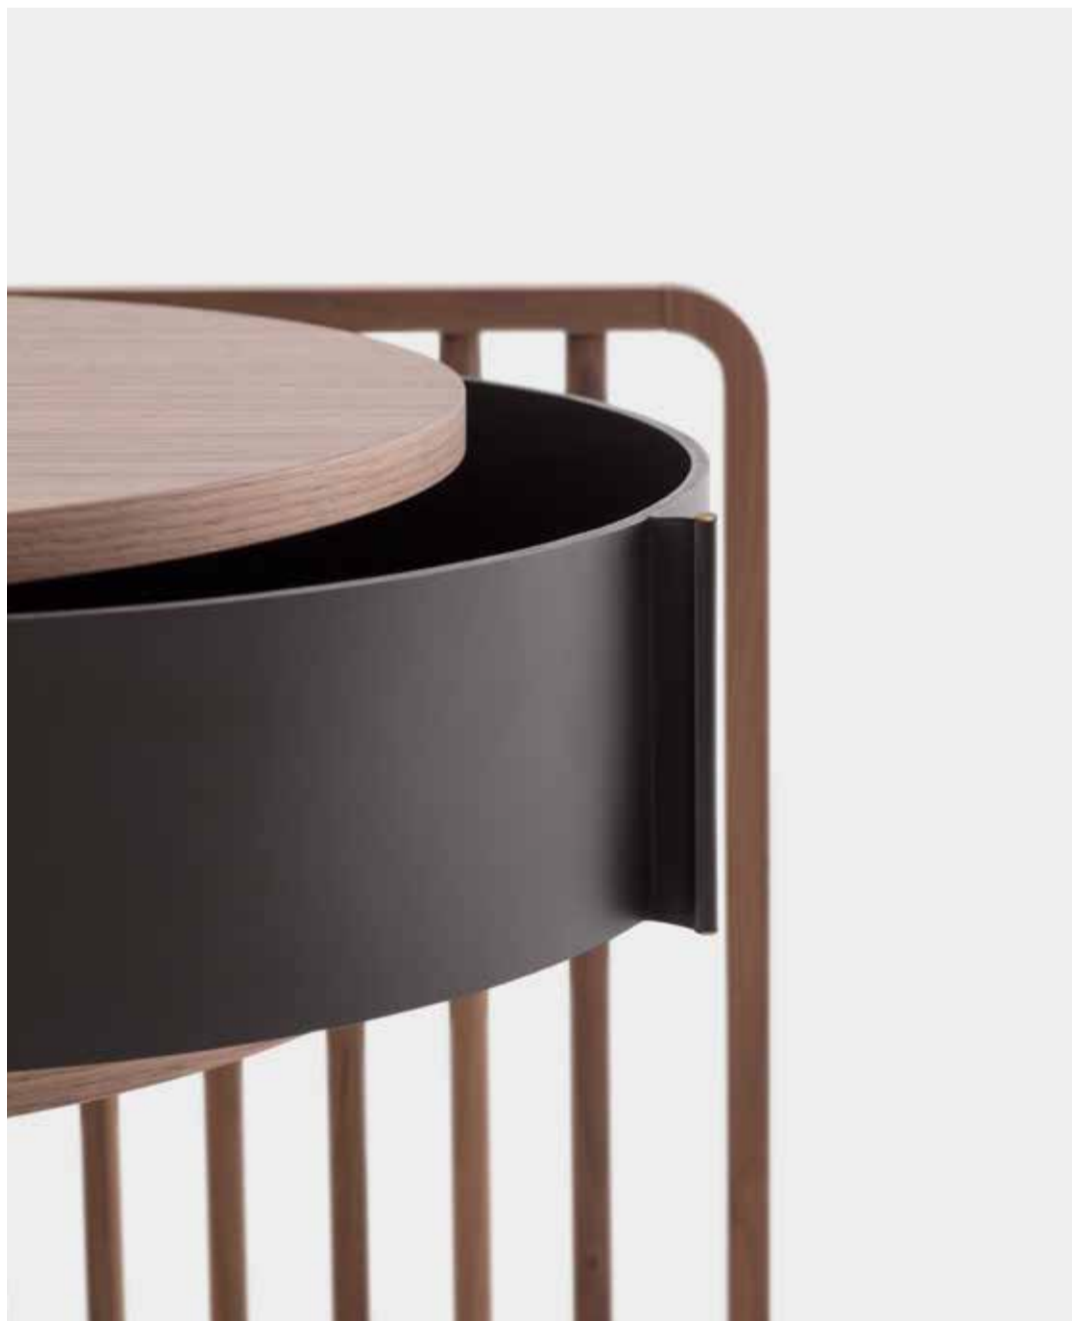

Palù

Design
Raffaella Mangiarotti

Finiture **FR Finitions**

Struttura, FR Structure

Laccato Opaco o Lucido,
FR Laqué mat ou brillant

Essenza, **FR** Bois:
Canaletto, Borgogna,
Rovere Naturale

Frontali, FR Façades

Cuoio Rigenerato,
FR Cuir régénéré:
Nero, Moro, Hermes

Piano inferiore, FR Étagère inférieure

Paglia di Vienna,
FR Cannage