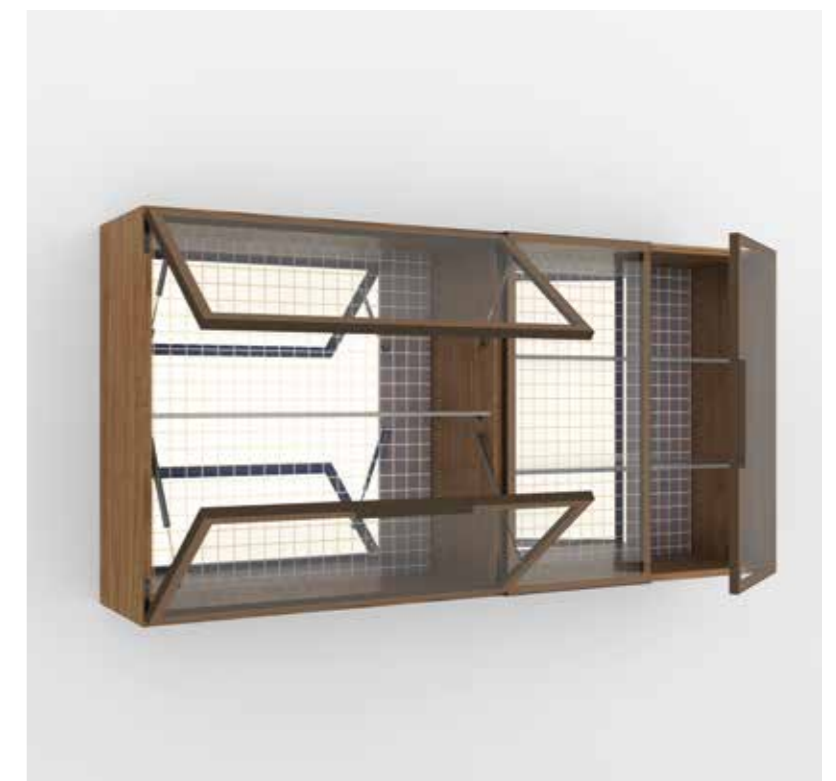

Finiture

ES Finitions

Struttura, ES Estructura

Laccato Opaco o Lucido,
ES Lacado Mate o Brillo

Essenza, ES Chapas:
Borgogna, Canaletto,
Rovere Fumo, Rovere
Grigio, Rovere Laguna,
Rovere Naturale, Rovere
Tabacco

Schienale, ES Trasera

Specchio Argento con
serigrafia, ES Espejo
Argento con serigrafía:
Bronzo, Titanio

Maniglia e telaio,
ES Tirador y Marco

Finitura Metallo Lucido,
ES Acabados Metal Brillo:
Bronzo, Titanio

Anta, ES Puerta

Vetro trasparente con
serigrafia perimetrale,
ES Cristal transparente
con serigrafía perimetral:
Bronzo, Titanio