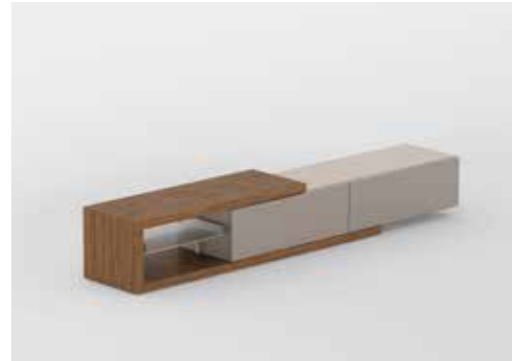

Moduli C

ES Módulo a C

Tipologie ES Tipologias

Con inserimento di moduli H 20 - 30 cm,
ES Con inserción de módulos H 20 - 30 cm

L 125 - 185 - 245 cm
P 45 - 55 - 65 cm
H 30 - 40 cm

01

Tipo X, ES Tipo X

02

Tipo Y con vassoio,
ES Tipo Y con bandeja

03

Tipo Z con coppia di vassoi,
ES Tipo Z con par de bandejas

Finiture ES Acabados

Essenza, ES Chapas:
Borgogna, Canaletto,
Rovere Fumo, Rovere
Grigio, Rovere Laguna,
Rovere Naturale, Rovere
Tabacco

Laccato Opaco o Lucido,
ES Lacado Mate o Brillo

Vassoio, ES Bandeja

Metallo colore Alluminio,
ES Metal acabado
aluminio

01

02

03

Panca Domino

ES Bancada Domino

Tipologie ES Tipologias

Gr 5 cm
P 45 - 55 - 65 cm
H 36 - 46 cm
L da 90 a 210 cm

Finiture ES Acabados

Essenza, ES Chapas:
Borgogna, Canaletto,
Rovere Fumo, Rovere
Grigio, Rovere Laguna,
Rovere Naturale, Rovere
Tabacco

Laccato Opaco o Lucido,
ES Lacado Mate o Brillo