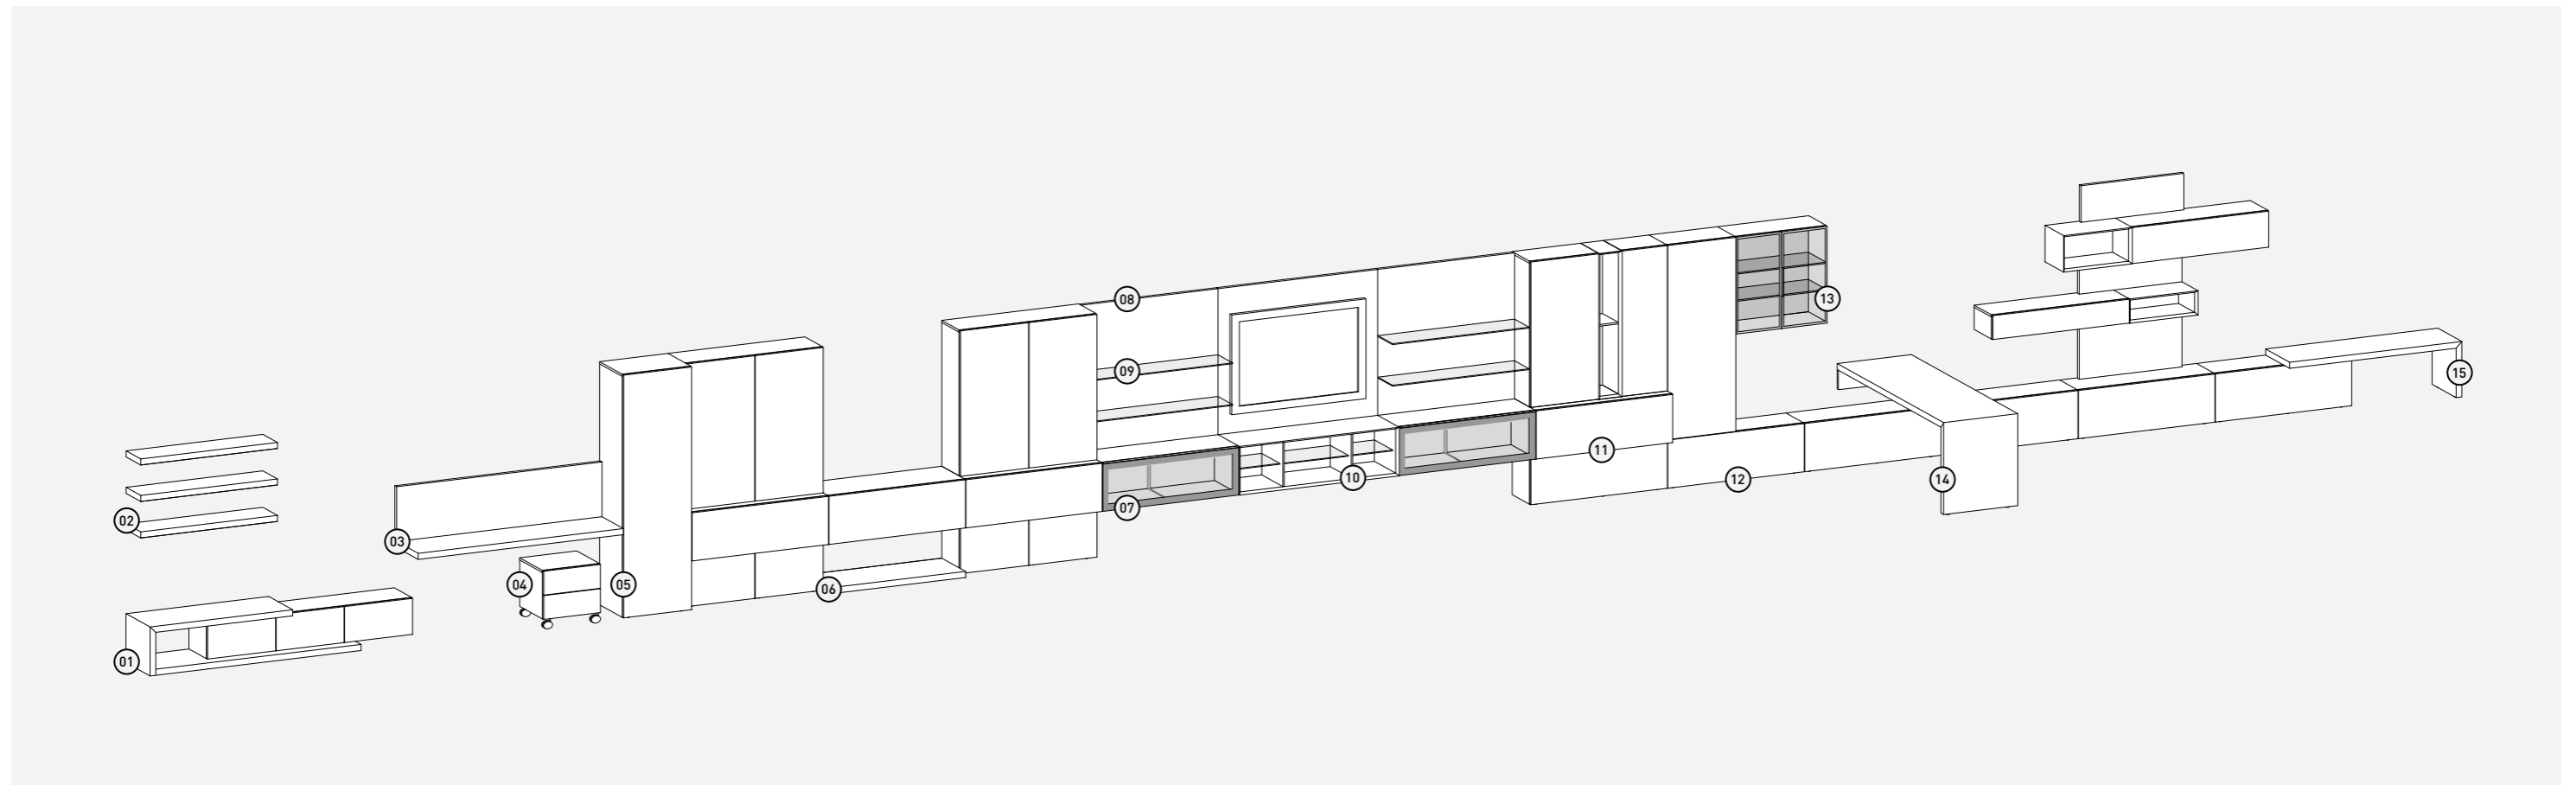

Componenti

ES Componentes

Tipologie

ES Tipologias

<p>01 Modulo a C, ES Módulo a C</p>	<p>04 Cassettiera su ruote, ES Cajonera con ruedas</p>	<p>07 Modulo con anta telaio, ES Módulo con puerta enmarcada</p>	<p>10 Modulo a giorno, ES Módulo abierto</p>	<p>13 Vetrina Venere, ES Vetrina Venere</p>
<p>02 Mensole a muro, ES Repisas a pared</p>	<p>05 Modulo battente, ES Módulo batiente</p>	<p>08 Boiserie, ES Boiserie</p>	<p>11 Modulo ribalta, ES Módulo abatible</p>	<p>14 Scrivania Domino, ES Escritorio Domino</p>
<p>03 Consolle Elle, ES Consolle Elle</p>	<p>06 Pedana, ES Peana</p>	<p>09 Mensola in vetro, ES Repisa de cristal</p>	<p>12 Modulo cassetto, ES Módulo cajón</p>	<p>15 Panca Domino, ES Bancada Domino</p>

Moduli a giorno

ES Módulos abiertos

Modularità*

ES Modularidad*

P 25 - 35 - 45 cm
H 20 - 30 - 40 - 50 - 60
70 - 80 - 90 - 100 - 120
140 - 150 - 160 cm
L 20 - 30 - 40 - 50 - 60
70 - 80 - 90 - 100 - 120
140 - 150 - 160 cm

Vetrina Venere

ES Vetrina Venere

Modularità

ES Modularidad

Gr 2.1 cm
P 32.4 - 42.4 cm
L 40 - 80 cm
H 40 - 80 cm

Può essere fissata a
muro o su boiserie,
ES Se puede fijar a
pared o a boiserie

Aperture

ES Aberturas