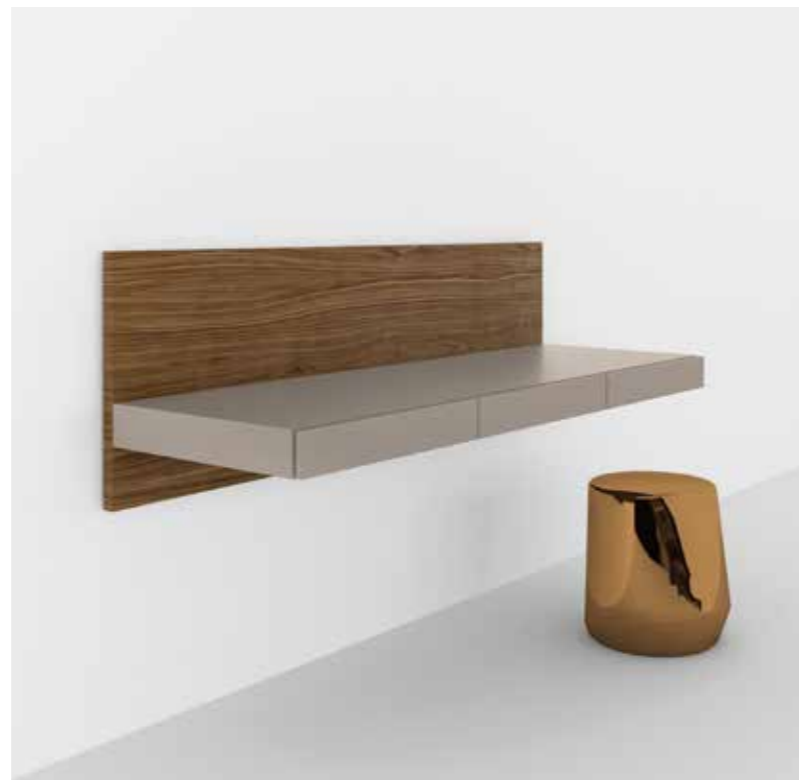

Scrivania Ala

ES Escritorio Ala

Tipologie

ES Tipologias

Frontale con 2 cassetti,
ES Frontal con 2 cajones

L 120 H 10 P 61 cm

Frontale con 3 cassetti,
ES Frontal con 3 cajones

L 180 H 10 P 61 cm

Lo scrivania deve essere
fissato esclusivamente ai
pannelli legno a muro,
ES El escritorio se debe
fijar exclusivamente a los
paneles madera a pared

Pannelli legno,

ES Paneles madera

L 120 - 180 cm
H 40 - 60 - 90 cm
P 5 cm

Finiture

ES Acabados

Struttura, ES Estructura

Laccato Opaco o Lucido,
ES Lacado Mate o Brillo

Essenza, ES Chapas:
Borgogna, Canaletto,
Rovere Fumo, Rovere
Grigio, Rovere Laguna,
Rovere Naturale, Rovere
Tabacco

Frontale, ES Frontal

Laccato Opaco o Lucido,
ES Lacado Mate o Brillo

Essenza, ES Chapas:
Borgogna, Canaletto,
Rovere Fumo, Rovere
Grigio, Rovere Laguna,
Rovere Naturale, Rovere
Tabacco

Cuoio*, ES Cuero*
Moro, Nero, Hermes

* Abbinabile solo a
struttura Laccato Opaco
o Essenza, ES Combinable
solo a estructura Lacado
Mate o Chapa

Pannello, ES Panel

Laccato Opaco o Lucido,
ES Lacado Mate o Brillo

Essenza, ES Chapas:
Borgogna, Canaletto,
Rovere Fumo, Rovere
Grigio, Rovere Laguna,
Rovere Naturale, Rovere
Tabacco