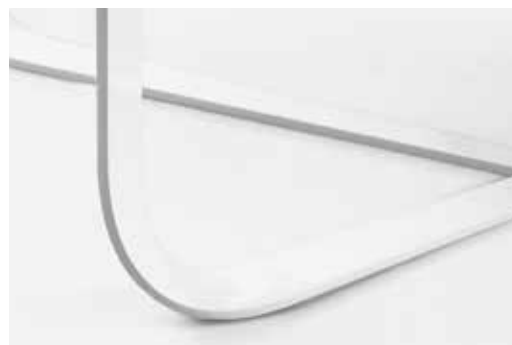

PIANCA

Collezione Giorno
EN Day Collection

Confluence

Tavolo Ellittico ES Mesa Elíptica

P 120 cm
L 180 - 210 cm
H 73 cm

P 140 cm
L 240 - 300 cm
H 73 cm

Tavolo Rettangolare ES Mesa Rectangular

L 230 H 73 P 90 cm

Tavolo Quadrato ES Mesa Cuadrada

L/P 133 - 154 cm
H 73 cm

Tavolo Rotondo ES Mesa Redonda

Ø 120 - 140 - 160 cm
H 73 cm

Dettaglio basamento
con finitura metallo,
ES Detalle basamento con
acabado metal

Dettaglio basamento
con finitura laccata,
ES Detalle basamento con
acabado lacado