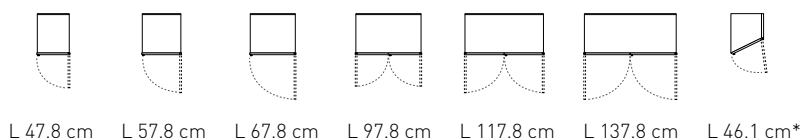

Battente
ES **Batiente**

P 42.3 - 59 cm
H 238.5 - 257.7 - 289.7 cm
su misura, ES a medida

*No profondità 42.3 cm, ES Profundidad 42.3 cm no disponible