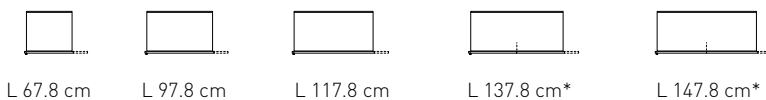

Canna di Fucile

**Battente**  
 ES **Batiente**

P 42.3 - 59 cm  
 H 238.5 - 257.7 - 289.7 cm  
 su misura, ES a medida

\*No profondità 42.3 cm, ES Profundidad 42.3 cm no disponible

**Cardine**  
 ES **Cardine**

P 42.3 - 59 cm  
 H 238.5 - 257.7 cm  
 su misura, ES a medida

**Scorrevole**  
 ES **Corredera**

P 42.3 - 59 cm  
 H 238.5 - 257.7 - 289.7 cm  
 su misura, ES a medida

\*No altezza 289.7 cm, ES Altura 289.7 no disponible  
 \*Larghezza divisa in 2 pannelli, ES Anchura dividida en 2 paneles

**Complanare**  
 ES **Coplanar**

P 42.3 - 59 cm  
 H 238.5 - 257.7 cm  
 su misura, ES a medida

\*Larghezza divisa in 2 pannelli, ES Anchura dividida en 2 paneles

**Soluzioni Angolari**  
 ES **Soluciones de Rincón**

P 42.3 - 59 cm  
 H 238.5 - 257.7 cm  
 su misura, ES a medida

01 Non disponibile per anta vetro, ES No disponible para puerta cristal  
 \*\*No profondità 42.3 cm, ES Profundidad 42.3 cm no disponible