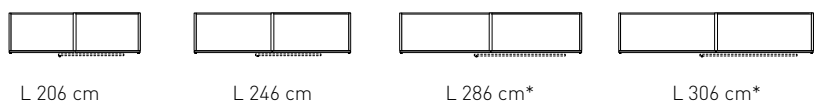

P 42.3 - 59 cm  
 H 238.5 - 257.7 cm  
 su misura, ES a medida

**Scorrevole**  
 ES **Corredera**

P 42.3 - 59 cm  
 H 238.5 - 257.7 - 289.7 cm  
 su misura, ES a medida

\*No altezza 289.7 cm, ES Altura 289.7 no disponible  
 \*Larghezza divisa in 2 pannelli, ES Anchura dividida en 2 paneles

**Complanare**  
 ES **Coplanar**

P 42.3 - 59 cm  
 H 238.5 - 257.7 cm  
 su misura, ES a medida

\*Larghezza divisa in 2 pannelli, ES Anchura dividida en 2 paneles

**Soluzioni Angolari**  
 ES **Soluciones de Rincón**

P 42.3 - 59 cm  
 H 238.5 - 257.7 cm  
 su misura, ES a medida

01 Non disponibile per anta vetro, ES No disponible para puerta cristal  
 \*\*No profondità 42.3 cm, ES Profundidad 42.3 cm no disponible