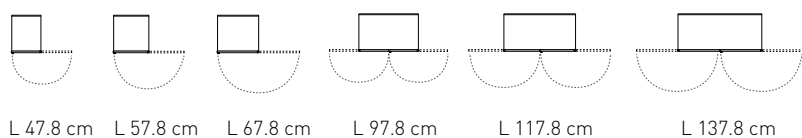

Canna di Fucile

**Battente**  
 ES **Batiente**

P 42.3 - 59 cm  
 H 238.5 - 257.7 - 289.7 cm  
 su misura, ES a medida

\*No profondità 42.3 cm, ES Profundidad 42.3 cm no disponible

**Cardine**  
 ES **Cardine**

P 42.3 - 59 cm  
 H 238.5 - 257.7 cm  
 su misura, ES a medida

**Scorrevole**  
 ES **Corredera**

P 42.3 - 59 cm  
 H 238.5 - 257.7 - 289.7 cm  
 su misura, ES a medida

\*No altezza 289.7 cm, ES Altura 289.7 no disponible  
 \*Larghezza divisa in 2 pannelli, ES Anchura dividida en 2 paneles

**Complanare**  
 ES **Coplanar**

P 42.3 - 59 cm  
 H 238.5 - 257.7 cm  
 su misura, ES a medida

\*Larghezza divisa in 2 pannelli, ES Anchura dividida en 2 paneles

**Soluzioni Angolari**  
 ES **Soluciones de Rincón**

P 42.3 - 59 cm  
 H 238.5 - 257.7 cm  
 su misura, ES a medida

01 Non disponibile per anta vetro, ES No disponible para puerta cristal  
 \*\*No profondità 42.3 cm, ES Profundidad 42.3 cm no disponible