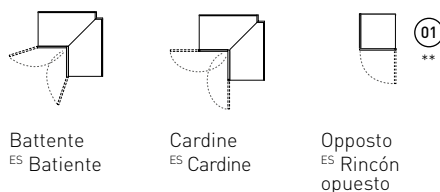

Soluzioni Angolari
ES **Soluciones de Rincón**

P 42.3 - 59 cm
H 238.5 - 257.7 cm
su misura, ES a medida

01 Non disponibile per anta vetro, ES No disponible para puerta cristal
**No profondità 42.3 cm, ES Profundidad 42.3 cm no disponible