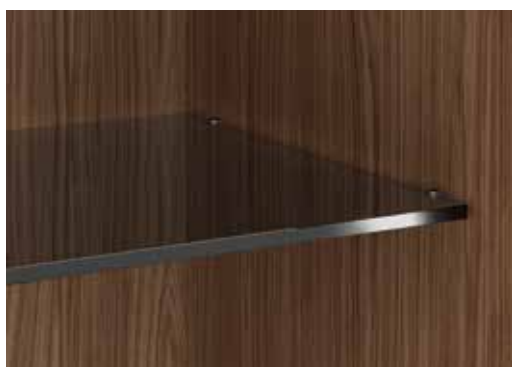

Ripiani

ES Estantes

Tipologie

ES Tipologias

01
Ripiano in legno*,
ES **Étagère bois**
Sp. 4 cm - Ép. 4 cm

P 39.5 - 51.1 cm
L 37.8 - 47.8 - 57.8 - 67.8
77.8 - 97.8 - 117.8 - 128.8
137.8 - 147.8 cm

Angolo, ES Rincón
Terminale, ES Terminal

02
Ripiano in pelle sintetica
con bordo in materico*,
ES **Estantes de piel**
sintética con canto
matérico*
Sp. 4 cm - Gr. 4 cm

P 39.5 - 51.1 cm
L 37.8 - 47.8 - 57.8 - 67.8
77.8 - 97.8 - 117.8 - 128.8
137.8 - 147.8 cm

03
Ripiano in vetro
Trasparente Piombo
ES **Estante de cristal**
Trasparente Piombo
Sp 1.2 cm - Gr. 1.2 cm

P 39.5 - 51.1 cm
L 37.8 - 47.8 - 57.8 - 67.8
- 77.8 - 97.8 - 117.8 cm

04
Ripiano in vetro con telaio
in legno con luce led,
ES **Estante de cristal con**
marco madera y luz led
Sp. 4 cm - Gr. 4 cm

P 51.1 cm
L 47.8 - 57.8 - 67.8 - 97.8
117.8 cm

* Disponibile anche
versione a tutta profondità
per moduli P 42.3 - 59 cm,
ES Disponibile también
versión por toda la
profundidad para
módulos P 42,3 - 59 cm

Finiture

ES Acabados

Materico: Bianco,
Borgogna, Canaletto,
Rovere Laguna, Perlage
Conchiglia, PerlageTerra

Laccato Opaco,
ES Lacado Mate

Pelle Sintetica,
ES Piel Sintética

Vetro, ES Cristal:
Trasparente Piombo

03