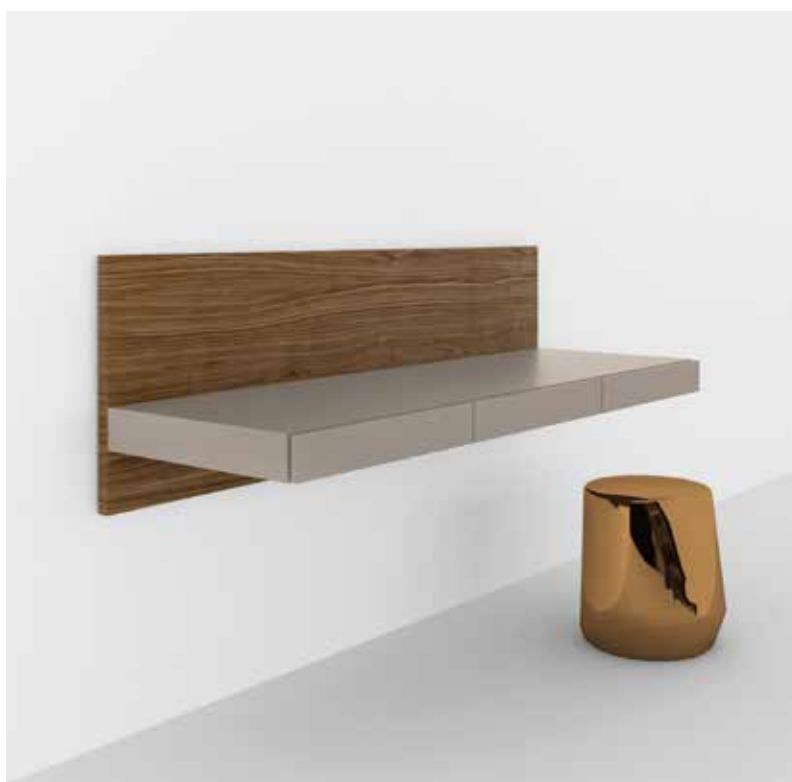

Scrivania Ala

FR Bureau Ala

Tipologie FR Typologies

Frontale con 2 cassetti,
FR Façade avec 2 tiroirs

L 120 H 10 P 61 cm

Frontale con 3 cassetti,
FR Façade avec 3 tiroirs

L 180 H 10 P 61 cm

Lo scrivania deve essere
fissato esclusivamente ai
pannelli legno a muro,
FR Le bureau doit être
fixé exclusivement au
panneaux bois au mur.

Pannelli legno, FR Panneaux de bois

L 120 - 180 cm
H 40 - 60 - 90 cm
P 5 cm

Finiture FR Finitions

Struttura, FR Structure

Laccato Opaco o Lucido,
FR Laqué Mat ou Brillant

Essenza, FR Bois:
Borgogna, Canaletto,
Rovere Fumo, Rovere
Grigio, Rovere Laguna,
Rovere Naturale, Rovere
Tabacco

Frontale, FR Façade

Laccato Opaco o Lucido,
FR Laqué Mat ou Brillant

Essenza, FR Bois:
Borgogna, Canaletto,
Rovere Fumo, Rovere
Grigio, Rovere Laguna,
Rovere Naturale, Rovere
Tabacco

Cuoio*, FR Cuir*
Moro, Nero, Hermes

* Abbinabile solo a
struttura Laccato Opaco
o Essenza, FR Il peut être
assorti seulement à la
structure laquée mat
ou bois

Pannello, FR Panneau

Laccato Opaco o Lucido,
FR Laqué Mat ou Brillant

Essenza, FR Bois:
Borgogna, Canaletto,
Rovere Fumo, Rovere
Grigio, Rovere Laguna,
Rovere Naturale, Rovere
Tabacco