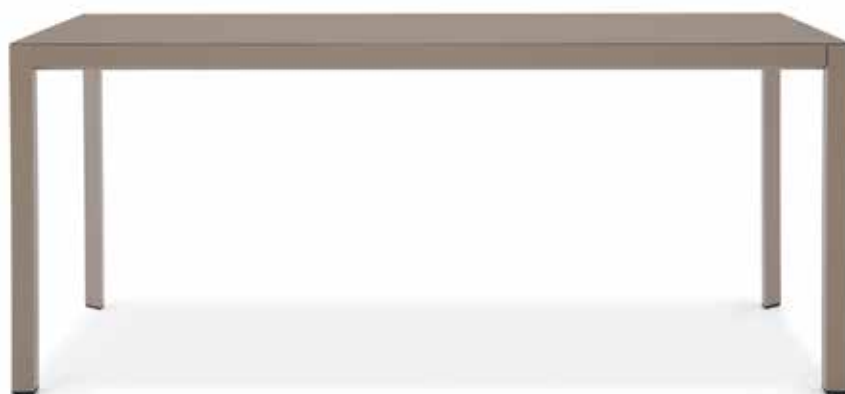

# Soffio

Leggero, essenziale, intelligente: Soffio disegna lo spazio con delicatezza e arguta versatilità. La sua struttura, in alluminio verniciato nei 20 colori della collezione, ha volumi minimali e ben studiati. Le gambe a sezione triangolare delineano spigoli diamantati e sorreggono il piano superiore in essenza o in laccato opaco. In larghezza sono disponibili 5 misure, mentre è personalizzabile in lunghezza: nella versione fissa fino a 3 metri, nella versione allungabile raggiunge i 3,6 metri.

<sup>RU</sup> Легкий, строгий и умный стол Soffio оформляет пространство с деликатностью и тонкой практичностью. Его каркас из алюминия, который может окрашиваться в двадцать цветов из палитры коллекции, имеет минимальные и хорошо продуманные объемы. Ножки треугольного сечения подчеркивают скошенные кромки и удерживают верхнюю столешницу из дерева или с матовой, нецарапающей лакировкой. Имеются 5 размеров ширины, а длина может быть персонализирована: предлагается неподвижная версия до 3 метров и раздвижная версия, достигающая 3,6 метра.