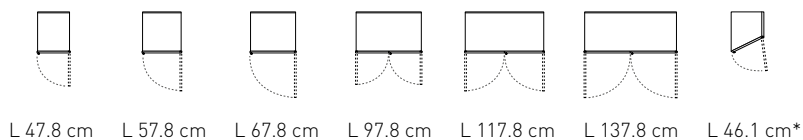

### Maniglia

FR Poignée

---

Laccato Opaco,  
FR Laqué Mat  
+RAL

Finiture Metallo,  
FR Finition Métallique:

L 20.2 H 5.2 cm  
Orizzontale;  
L 7 H 40 cm  
Verticale

**Battente**  
FR **Battante**

P 42.3 - 59 cm  
H 238.5 - 257.7 - 289.7 cm  
su misura

D 16.65" - 23.23"  
H 93.90" - 101.46" - 114.06"  
sur mesure

\*No profondità 42.3 cm, FR Profondeur 42.3 cm pas disponible

**Scorrevole**  
FR **Coulissant**

P 42.3 - 59 cm  
H 238.5 - 257.7 - 289.7 cm  
su misura, FR sur mesure

\*No altezza 289.7 cm, FR Hauteur 289.7 pas disponible  
\*Larghezza divisa in 2 pannelli, FR Largeur divisée en 2 panneaux

**Complanare**  
FR **Coplaire**

P 59 cm  
H 238.5 - 257.7 cm  
su misura, FR sur mesure