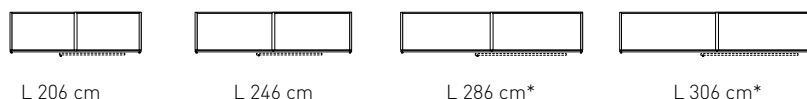

### Maniglia

FR Poignée

---

Laccato Opaco,  
FR Laqué Mat  
+RAL

Finiture Metallo,  
FR Finition Métallique:

L 20.2 H 5.2 cm  
Orizzontale;  
L 7 H 40 cm  
Verticale

**Battente**  
FR **Battante**

P 42.3 - 59 cm  
H 238.5 - 257.7 - 289.7 cm  
su misura

D 16.65" - 23.23"  
H 93.90" - 101.46" - 114.06"  
sur mesure

\*No profondità 42.3 cm, FR Profondeur 42.3 cm pas disponible

**Scorrevole**  
FR **Coulissant**

P 42.3 - 59 cm  
H 238.5 - 257.7 - 289.7 cm  
su misura, FR sur mesure

\*No altezza 289.7 cm, FR Hauteur 289.7 pas disponible  
\*Larghezza divisa in 2 pannelli, FR Largeur divisée en 2 panneaux

**Complanare**  
FR **Coplaire**

P 59 cm  
H 238.5 - 257.7 cm  
su misura, FR sur mesure