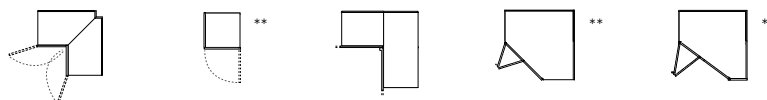

Soluzioni Angolari
FR **Solutions à angle**

Dimensioni pag. 255 - 259
H 238.5 - 257.7 - 289.7 cm
su misura, FR sur mesure

Battente
FR Battante

Opposto
FR Opposé

Scorrevole*
FR Coulissant*

Cabina*
FR Dressing
portes*

Cabina terminale*
FR Terminal
Dressing

*No altezza 289.7 cm, FR Hauteur 289.7 pas disponible
**No profondità 42.3 cm, FR Profondeur 42.3 cm pas disponible